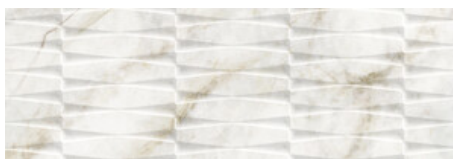

Serie **Joyce**

120x120 RC / 48"x48"

75x150 RC / 30"x59"

60x120 RC / 24"x48"

30x90 XS RC / 12"x36"

120x120 Rc / 48"x48"

GOLD PULIDO PREMIUM 120x120 RC
G.192 | PULIDO | Pasta Neutra
Rectificado.

75x150 Rc / 30"x59"

GOLD PULIDO 75x150 RC
G.200 | PULIDO | Pasta Neutra
Rectificado.

60x120 Rc / 24"x48"

GOLD PULIDO PREMIUM 60x120 RC
G.177 | PULIDO | Pasta Neutra
Rectificado.

30x90 Xs Rc / 12"x36"

GOLD BRILLO 30X90 XS RC
G.104 | BRILLO | Pasta Blanca
Rectificado.

MING GOLD BRILLO 30X90 XS RC
G.112 | BRILLO | Pasta Blanca
Rectificado.

Peldaños Técnicos

Porcelánico

RODAPIÉ 10X120 PULIDO
| 120X120 / 48"x48"

RODAPIÉ 11X75 PULIDO
| 75X150 / 30"x59"

Galería