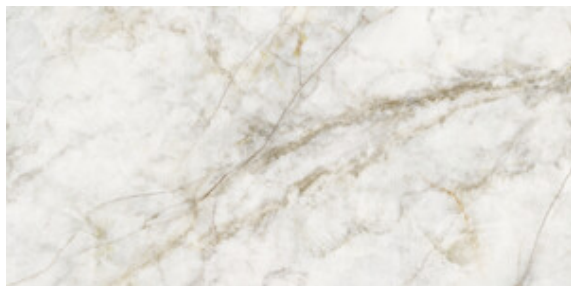

Serie **Joyce**

120x120 RC / 48"x48"

75x150 RC / 30"x59"

60x120 RC / 24"x48"

30x90 XS RC / 12"x36"

120x120 Rc / 48"x48"

GOLD PULIDO PREMIUM 120x120 RC
G.192 | PULIDO | Pasta Neutra
Rectificado.

75x150 Rc / 30"x59"