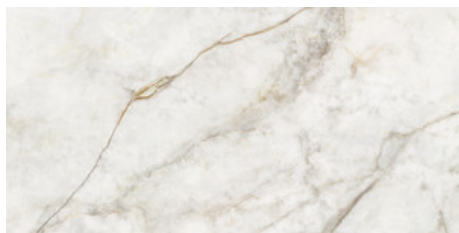

Serie **Joyce**

120x120 RC / 48"x48"

75x150 RC / 30"x59"

60x120 RC / 24"x48"

30x90 XS RC / 12"x36"

120x120 Rc / 48"x48"

GOLD PULIDO PREMIUM 120x120 RC
G.192 | PULIDO | Pasta Neutra
Rectificado.

75x150 Rc / 30"x59"

GOLD PULIDO 75x150 RC
G.200 | PULIDO | Pasta Neutra
Rectificado.

60x120 Rc / 24"x48"

GOLD PULIDO PREMIUM 60x120 RC
G.177 | PULIDO | Pasta Neutra
Rectificado.

30x90 Xs Rc / 12"x36"

GOLD BRILLO 30X90 XS RC
G.104 | BRILLO | Pasta Blanca
Rectificado.