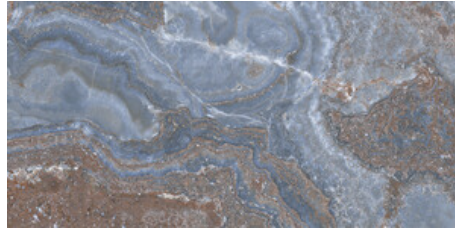

Serie **Jewel**

120x120 RC / 48"x48"

60x120 RC / 24"x48"

120x120 Rc / 48"x48"

**BLACK PULIDO GRANILLA 120X120
RC**
G.157 | PULIDO PREMIUM | Pasta Neutra
Rectificado.

**BLUE PULIDO GRANILLA 120X120
RC**
G.157 | PULIDO PREMIUM | Pasta Neutra
Rectificado.

**GREY PULIDO GRANILLA 120X120
RC**
G.157 | PULIDO PREMIUM | Pasta Neutra
Rectificado.

**WHITE PULIDO GRANILLA 120X120
RC**
G.157 | PULIDO PREMIUM | Pasta Neutra
Rectificado.

60x120 Rc / 24"x48"

BLACK PULIDO GRANILLA 60X120 RC
G.155 | PULIDO PREMIUM | Pasta Neutra Rectificado.

BLUE PULIDO GRANILLA 60X120 RC
G.155 | PULIDO PREMIUM | Pasta Neutra Rectificado.

GREY PULIDO GRANILLA 60X120 RC
G.155 | PULIDO PREMIUM | Pasta Neutra Rectificado.

WHITE PULIDO GRANILLA 60X120 RC
G.155 | PULIDO PREMIUM | Pasta Neutra Rectificado.

30x30 / 12"x12"

MOSAICO BLUE PULIDO GRANILLA 30X30
SP2037 | PULIDO PREMIUM |

MOSAICO WHITE PULIDO GRANILLA 30X30
SP2037 | PULIDO PREMIUM |

MOSAICO GREY PULIDO GRANILLA 30X30
SP2037 | PULIDO PREMIUM |

MOSAICO BLACK PULIDO GRANILLA 30X30
SP2037 | PULIDO PREMIUM |