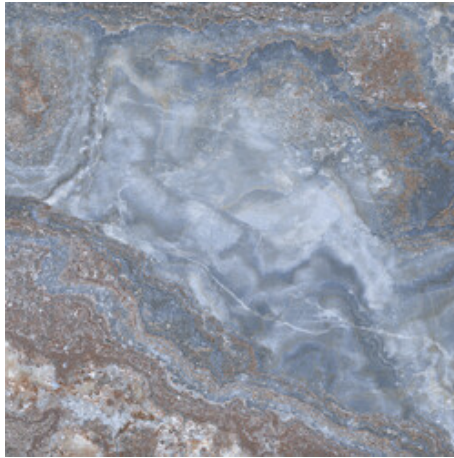

Serie **Jewel**

120x120 RC / 48"x48"

60x120 RC / 24"x48"

120x120 Rc / 48"x48"

**BLACK PULIDO GRANILLA 120X120
RC**
G.157 | PULIDO PREMIUM | Pasta Neutra
Rectificado.

**BLUE PULIDO GRANILLA 120X120
RC**
G.157 | PULIDO PREMIUM | Pasta Neutra
Rectificado.

**GREY PULIDO GRANILLA 120X120
RC**
G.157 | PULIDO PREMIUM | Pasta Neutra
Rectificado.

**WHITE PULIDO GRANILLA 120X120
RC**
G.157 | PULIDO PREMIUM | Pasta Neutra
Rectificado.

60x120 Rc / 24"x48"

BLACK PULIDO GRANILLA 60X120 RC
G.155 | PULIDO PREMIUM | Pasta Neutra Rectificado.

BLUE PULIDO GRANILLA 60X120 RC
G.155 | PULIDO PREMIUM | Pasta Neutra Rectificado.

GREY PULIDO GRANILLA 60X120 RC
G.155 | PULIDO PREMIUM | Pasta Neutra Rectificado.

WHITE PULIDO GRANILLA 60X120 RC
G.155 | PULIDO PREMIUM | Pasta Neutra Rectificado.

30x30 / 12"x12"

MOSAICO BLUE PULIDO GRANILLA 30X30
SP2037 | PULIDO PREMIUM |

MOSAICO WHITE PULIDO GRANILLA 30X30
SP2037 | PULIDO PREMIUM |

MOSAICO GREY PULIDO GRANILLA 30X30
SP2037 | PULIDO PREMIUM |

MOSAICO BLACK PULIDO GRANILLA 30X30
SP2037 | PULIDO PREMIUM |