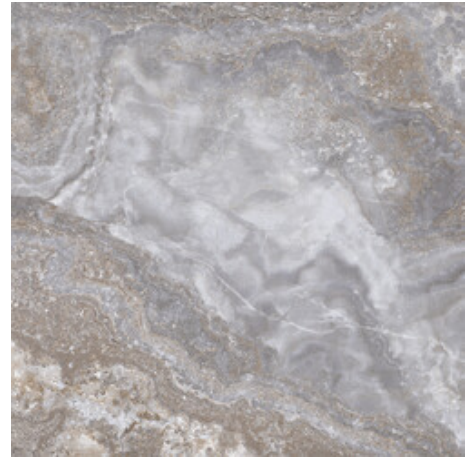

120x120 Rc / 48"x48"

**BLACK PULIDO GRANILLA 120X120
RC**
G.157 | PULIDO PREMIUM | Pasta Neutra
Rectificado.

**BLUE PULIDO GRANILLA 120X120
RC**
G.157 | PULIDO PREMIUM | Pasta Neutra
Rectificado.

**GREY PULIDO GRANILLA 120X120
RC**
G.157 | PULIDO PREMIUM | Pasta Neutra
Rectificado.

**WHITE PULIDO GRANILLA 120X120
RC**
G.157 | PULIDO PREMIUM | Pasta Neutra
Rectificado.

60x120 Rc / 24"x48"

BLACK PULIDO GRANILLA 60X120 RC
G.155 | PULIDO PREMIUM | Pasta Neutra Rectificado.

BLUE PULIDO GRANILLA 60X120 RC
G.155 | PULIDO PREMIUM | Pasta Neutra Rectificado.

GREY PULIDO GRANILLA 60X120 RC
G.155 | PULIDO PREMIUM | Pasta Neutra Rectificado.

WHITE PULIDO GRANILLA 60X120 RC
G.155 | PULIDO PREMIUM | Pasta Neutra Rectificado.

30x30 / 12"x12"

MOSAICO BLUE PULIDO GRANILLA 30X30
SP2037 | PULIDO PREMIUM |