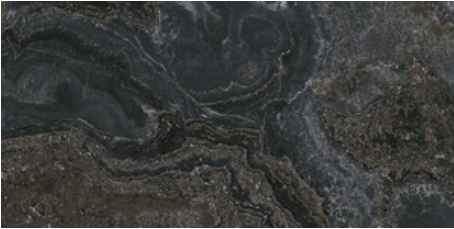

Serie **Jewel**

120x120 RC / 48"x48"

60x120 RC / 24"x48"

120x120 Rc / 48"x48"

**BLACK PULIDO GRANILLA 120X120
RC**
G.157 | PULIDO PREMIUM | Pasta Neutra
Rectificado.

**BLUE PULIDO GRANILLA 120X120
RC**
G.157 | PULIDO PREMIUM | Pasta Neutra
Rectificado.

**GREY PULIDO GRANILLA 120X120
RC**
G.157 | PULIDO PREMIUM | Pasta Neutra
Rectificado.

**WHITE PULIDO GRANILLA 120X120
RC**
G.157 | PULIDO PREMIUM | Pasta Neutra
Rectificado.

60x120 Rc / 24"x48"

BLACK PULIDO GRANILLA 60X120 RC
G.155 | PULIDO PREMIUM | Pasta Neutra Rectificado.

BLUE PULIDO GRANILLA 60X120 RC
G.155 | PULIDO PREMIUM | Pasta Neutra Rectificado.

GREY PULIDO GRANILLA 60X120 RC
G.155 | PULIDO PREMIUM | Pasta Neutra Rectificado.

WHITE PULIDO GRANILLA 60X120 RC
G.155 | PULIDO PREMIUM | Pasta Neutra Rectificado.

30x30 / 12"x12"

MOSAICO BLUE PULIDO GRANILLA 30X30
SP2037 | PULIDO PREMIUM |

MOSAICO WHITE PULIDO GRANILLA 30X30
SP2037 | PULIDO PREMIUM |

MOSAICO GREY PULIDO GRANILLA 30X30
SP2037 | PULIDO PREMIUM |

MOSAICO BLACK PULIDO GRANILLA 30X30
SP2037 | PULIDO PREMIUM |