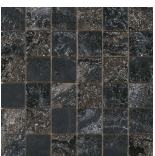

Serie **Jewel**

120x120 RC / 48"x48"

60x120 RC / 24"x48"

120x120 Rc / 48"x48"

**BLACK PULIDO GRANILLA 120X120
RC**
G.157 | PULIDO PREMIUM | Pasta Neutra
Rectificado.

**BLUE PULIDO GRANILLA 120X120
RC**
G.157 | PULIDO PREMIUM | Pasta Neutra
Rectificado.

BLUE PULIDO GRANILLA 60X120 RC
G.155 | PULIDO PREMIUM | Pasta Neutra Rectificado.

GREY PULIDO GRANILLA 60X120 RC
G.155 | PULIDO PREMIUM | Pasta Neutra Rectificado.

WHITE PULIDO GRANILLA 60X120 RC
G.155 | PULIDO PREMIUM | Pasta Neutra Rectificado.

30x30 / 12"x12"

MOSAICO BLUE PULIDO GRANILLA 30X30
SP2037 | PULIDO PREMIUM |

MOSAICO WHITE PULIDO GRANILLA 30X30
SP2037 | PULIDO PREMIUM |

MOSAICO GREY PULIDO GRANILLA 30X30
SP2037 | PULIDO PREMIUM |

MOSAICO BLACK PULIDO GRANILLA 30X30
SP2037 | PULIDO PREMIUM |

Peldaños Técnicos

Porcelánico

RODAPIÉ 10X120 PULIDO
| 120X120 / 48"x48"

RODAPIÉ 10X60 PULIDO
| 60X120 / 24"x48"

Galería