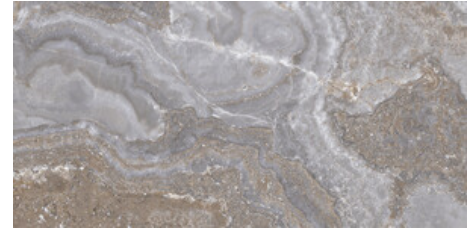

**WHITE PULIDO GRANILLA 120X120
RC**
G.157 | PULIDO PREMIUM | Pasta Neutra
Rectificado.

60x120 Rc / 24"x48"

BLACK PULIDO GRANILLA 60X120 RC
G.155 | PULIDO PREMIUM | Pasta Neutra Rectificado.

BLUE PULIDO GRANILLA 60X120 RC
G.155 | PULIDO PREMIUM | Pasta Neutra Rectificado.

GREY PULIDO GRANILLA 60X120 RC
G.155 | PULIDO PREMIUM | Pasta Neutra Rectificado.

WHITE PULIDO GRANILLA 60X120 RC
G.155 | PULIDO PREMIUM | Pasta Neutra Rectificado.

30x30 / 12"x12"

MOSAICO BLUE PULIDO GRANILLA 30X30
SP2037 | PULIDO PREMIUM |