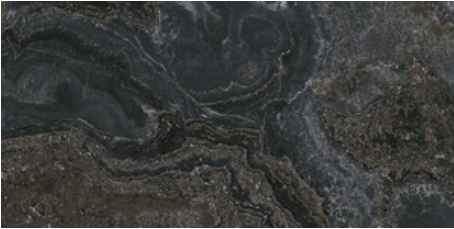

60x120 Rc / 24"x48"

BLACK PULIDO GRANILLA 60X120 RC
G.155 | PULIDO PREMIUM | Pasta Neutra Rectificado.