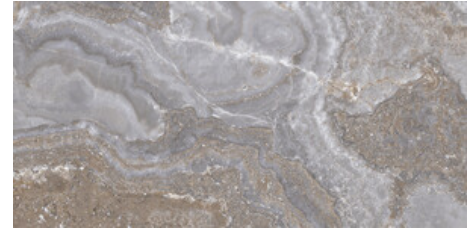

Serie **Jewel**

120x120 RC / 48"x48"

60x120 RC / 24"x48"

120x120 Rc / 48"x48"

**BLACK PULIDO GRANILLA 120X120
RC**
G.157 | PULIDO PREMIUM | Pasta Neutra
Rectificado.

**BLUE PULIDO GRANILLA 120X120
RC**
G.157 | PULIDO PREMIUM | Pasta Neutra
Rectificado.

**GREY PULIDO GRANILLA 120X120
RC**
G.157 | PULIDO PREMIUM | Pasta Neutra
Rectificado.

**WHITE PULIDO GRANILLA 120X120
RC**
G.157 | PULIDO PREMIUM | Pasta Neutra
Rectificado.

60x120 Rc / 24"x48"

BLACK PULIDO GRANILLA 60X120 RC
G.155 | PULIDO PREMIUM | Pasta Neutra Rectificado.

BLUE PULIDO GRANILLA 60X120 RC
G.155 | PULIDO PREMIUM | Pasta Neutra Rectificado.

GREY PULIDO GRANILLA 60X120 RC
G.155 | PULIDO PREMIUM | Pasta Neutra Rectificado.

WHITE PULIDO GRANILLA 60X120 RC
G.155 | PULIDO PREMIUM | Pasta Neutra Rectificado.

30x30 / 12"x12"

MOSAICO BLUE PULIDO GRANILLA 30X30
SP2037 | PULIDO PREMIUM |

MOSAICO WHITE PULIDO GRANILLA 30X30
SP2037 | PULIDO PREMIUM |

MOSAICO GREY PULIDO GRANILLA 30X30
SP2037 | PULIDO PREMIUM |

MOSAICO BLACK PULIDO GRANILLA 30X30
SP2037 | PULIDO PREMIUM |