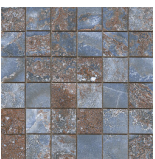

Serie **Jewel**

120x120 RC / 48"x48"

60x120 RC / 24"x48"

120x120 Rc / 48"x48"

**BLACK PULIDO GRANILLA 120X120
RC**
G.157 | PULIDO PREMIUM | Pasta Neutra
Rectificado.

**BLUE PULIDO GRANILLA 120X120
RC**
G.157 | PULIDO PREMIUM | Pasta Neutra
Rectificado.

**GREY PULIDO GRANILLA 120X120
RC**
G.157 | PULIDO PREMIUM | Pasta Neutra
Rectificado.

**WHITE PULIDO GRANILLA 120X120
RC**
G.157 | PULIDO PREMIUM | Pasta Neutra
Rectificado.

60x120 Rc / 24"x48"

BLACK PULIDO GRANILLA 60X120 RC
G.155 | PULIDO PREMIUM | Pasta Neutra Rectificado.

BLUE PULIDO GRANILLA 60X120 RC
G.155 | PULIDO PREMIUM | Pasta Neutra Rectificado.

GREY PULIDO GRANILLA 60X120 RC
G.155 | PULIDO PREMIUM | Pasta Neutra Rectificado.

WHITE PULIDO GRANILLA 60X120 RC
G.155 | PULIDO PREMIUM | Pasta Neutra Rectificado.

30x30 / 12"x12"

MOSAICO BLUE PULIDO GRANILLA 30X30
SP2037 | PULIDO PREMIUM |

MOSAICO WHITE PULIDO GRANILLA 30X30
SP2037 | PULIDO PREMIUM |

MOSAICO GREY PULIDO GRANILLA 30X30
SP2037 | PULIDO PREMIUM |

MOSAICO BLACK PULIDO GRANILLA 30X30
SP2037 | PULIDO PREMIUM |