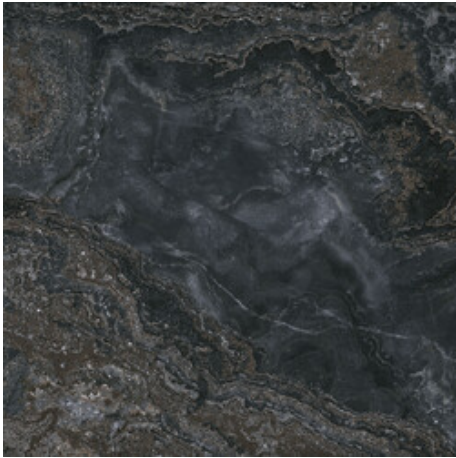

Serie **Jewel**

120x120 RC / 48"x48"

60x120 RC / 24"x48"

120x120 Rc / 48"x48"

**BLACK PULIDO GRANILLA 120X120
RC**
G.157 | PULIDO PREMIUM | Pasta Neutra
Rectificado.

**BLUE PULIDO GRANILLA 120X120
RC**
G.157 | PULIDO PREMIUM | Pasta Neutra
Rectificado.

**GREY PULIDO GRANILLA 120X120
RC**
G.157 | PULIDO PREMIUM | Pasta Neutra
Rectificado.

**WHITE PULIDO GRANILLA 120X120
RC**
G.157 | PULIDO PREMIUM | Pasta Neutra
Rectificado.

60x120 Rc / 24"x48"

BLACK PULIDO GRANILLA 60X120 RC
G.155 | PULIDO PREMIUM | Pasta Neutra Rectificado.

BLUE PULIDO GRANILLA 60X120 RC
G.155 | PULIDO PREMIUM | Pasta Neutra Rectificado.

GREY PULIDO GRANILLA 60X120 RC
G.155 | PULIDO PREMIUM | Pasta Neutra Rectificado.

WHITE PULIDO GRANILLA 60X120 RC
G.155 | PULIDO PREMIUM | Pasta Neutra Rectificado.

30x30 / 12"x12"

MOSAICO BLUE PULIDO GRANILLA 30X30
SP2037 | PULIDO PREMIUM |

MOSAICO WHITE PULIDO GRANILLA 30X30
SP2037 | PULIDO PREMIUM |

MOSAICO GREY PULIDO GRANILLA 30X30
SP2037 | PULIDO PREMIUM |

MOSAICO BLACK PULIDO GRANILLA 30X30
SP2037 | PULIDO PREMIUM |