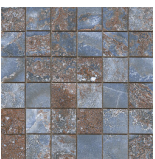

**WHITE PULIDO GRANILLA 120X120
RC**
G.157 | PULIDO PREMIUM | Pasta Neutra
Rectificado.

60x120 Rc / 24"x48"

BLACK PULIDO GRANILLA 60X120 RC
G.155 | PULIDO PREMIUM | Pasta Neutra Rectificado.

BLUE PULIDO GRANILLA 60X120 RC
G.155 | PULIDO PREMIUM | Pasta Neutra Rectificado.

GREY PULIDO GRANILLA 60X120 RC
G.155 | PULIDO PREMIUM | Pasta Neutra Rectificado.

WHITE PULIDO GRANILLA 60X120 RC
G.155 | PULIDO PREMIUM | Pasta Neutra Rectificado.

30x30 / 12"x12"

MOSAICO BLUE PULIDO GRANILLA 30X30
SP2037 | PULIDO PREMIUM |

MOSAICO WHITE PULIDO GRANILLA 30X30
SP2037 | PULIDO PREMIUM |

MOSAICO GREY PULIDO GRANILLA 30X30
SP2037 | PULIDO PREMIUM |

MOSAICO BLACK PULIDO GRANILLA 30X30
SP2037 | PULIDO PREMIUM |

Peldaños Técnicos

Porcelánico