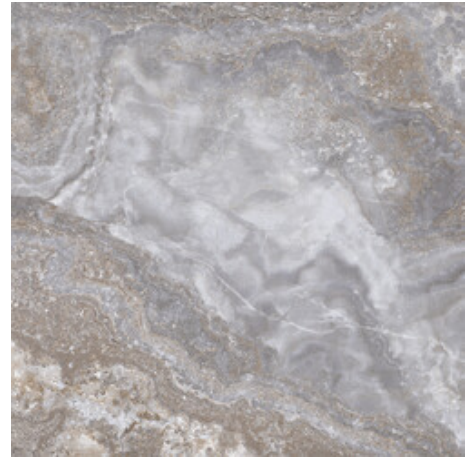

Serie **Jewel**

120x120 RC / 48"x48"

60x120 RC / 24"x48"

120x120 Rc / 48"x48"

**BLACK PULIDO GRANILLA 120X120
RC**
G.157 | PULIDO PREMIUM | Pasta Neutra
Rectificado.

**BLUE PULIDO GRANILLA 120X120
RC**
G.157 | PULIDO PREMIUM | Pasta Neutra
Rectificado.

**GREY PULIDO GRANILLA 120X120
RC**
G.157 | PULIDO PREMIUM | Pasta Neutra
Rectificado.

**WHITE PULIDO GRANILLA 120X120
RC**
G.157 | PULIDO PREMIUM | Pasta Neutra
Rectificado.

60x120 Rc / 24"x48"

BLACK PULIDO GRANILLA 60X120 RC
G.155 | PULIDO PREMIUM | Pasta Neutra Rectificado.

BLUE PULIDO GRANILLA 60X120 RC
G.155 | PULIDO PREMIUM | Pasta Neutra Rectificado.

GREY PULIDO GRANILLA 60X120 RC
G.155 | PULIDO PREMIUM | Pasta Neutra Rectificado.

WHITE PULIDO GRANILLA 60X120 RC
G.155 | PULIDO PREMIUM | Pasta Neutra Rectificado.

30x30 / 12"x12"

MOSAICO BLUE PULIDO GRANILLA 30X30
SP2037 | PULIDO PREMIUM |

MOSAICO WHITE PULIDO GRANILLA 30X30
SP2037 | PULIDO PREMIUM |

MOSAICO GREY PULIDO GRANILLA 30X30
SP2037 | PULIDO PREMIUM |

MOSAICO BLACK PULIDO GRANILLA 30X30
SP2037 | PULIDO PREMIUM |