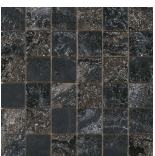

**WHITE PULIDO GRANILLA 120X120
RC**
G.157 | PULIDO PREMIUM | Pasta Neutra
Rectificado.

60x120 Rc / 24"x48"

BLACK PULIDO GRANILLA 60X120 RC
G.155 | PULIDO PREMIUM | Pasta Neutra Rectificado.

BLUE PULIDO GRANILLA 60X120 RC
G.155 | PULIDO PREMIUM | Pasta Neutra Rectificado.

GREY PULIDO GRANILLA 60X120 RC
G.155 | PULIDO PREMIUM | Pasta Neutra Rectificado.

WHITE PULIDO GRANILLA 60X120 RC
G.155 | PULIDO PREMIUM | Pasta Neutra Rectificado.

30x30 / 12"x12"

MOSAICO BLUE PULIDO GRANILLA 30X30
SP2037 | PULIDO PREMIUM |

MOSAICO WHITE PULIDO GRANILLA 30X30
SP2037 | PULIDO PREMIUM |

MOSAICO GREY PULIDO GRANILLA 30X30
SP2037 | PULIDO PREMIUM |

MOSAICO BLACK PULIDO GRANILLA 30X30
SP2037 | PULIDO PREMIUM |

Peldaños Técnicos

Porcelánico