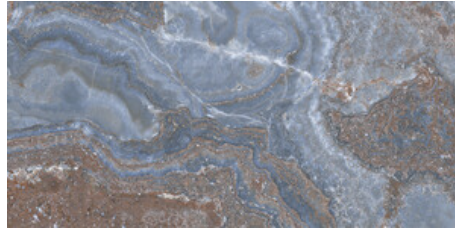

120x120 Rc / 48"x48"

**BLACK PULIDO GRANILLA 120X120
RC**
G.157 | PULIDO PREMIUM | Pasta Neutra
Rectificado.

**BLUE PULIDO GRANILLA 120X120
RC**
G.157 | PULIDO PREMIUM | Pasta Neutra
Rectificado.

**GREY PULIDO GRANILLA 120X120
RC**
G.157 | PULIDO PREMIUM | Pasta Neutra
Rectificado.

**WHITE PULIDO GRANILLA 120X120
RC**
G.157 | PULIDO PREMIUM | Pasta Neutra
Rectificado.

60x120 Rc / 24"x48"

BLACK PULIDO GRANILLA 60X120 RC
G.155 | PULIDO PREMIUM | Pasta Neutra Rectificado.

BLUE PULIDO GRANILLA 60X120 RC
G.155 | PULIDO PREMIUM | Pasta Neutra Rectificado.

GREY PULIDO GRANILLA 60X120 RC
G.155 | PULIDO PREMIUM | Pasta Neutra Rectificado.

WHITE PULIDO GRANILLA 60X120 RC
G.155 | PULIDO PREMIUM | Pasta Neutra Rectificado.

30x30 / 12"x12"

MOSAICO BLUE PULIDO GRANILLA 30X30
SP2037 | PULIDO PREMIUM |