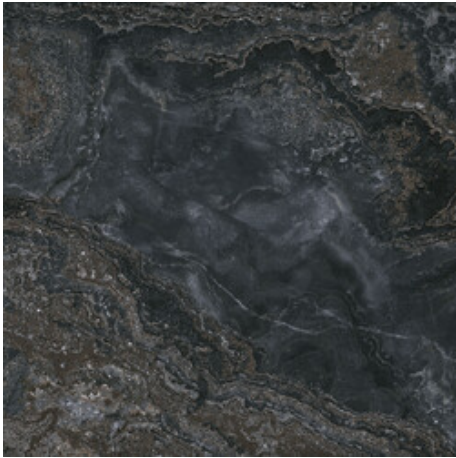

120x120 Rc / 48"x48"

**BLACK PULIDO GRANILLA 120X120
RC**
G.157 | PULIDO PREMIUM | Pasta Neutra
Rectificado.

**BLUE PULIDO GRANILLA 120X120
RC**
G.157 | PULIDO PREMIUM | Pasta Neutra
Rectificado.

**GREY PULIDO GRANILLA 120X120
RC**
G.157 | PULIDO PREMIUM | Pasta Neutra
Rectificado.