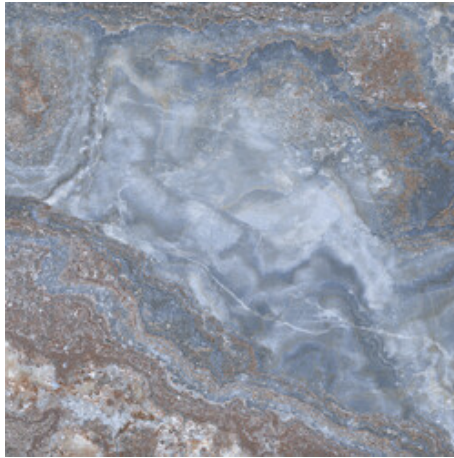

120x120 Rc / 48"x48"

**BLACK PULIDO GRANILLA 120X120
RC**
G.157 | PULIDO PREMIUM | Pasta Neutra
Rectificado.

**BLUE PULIDO GRANILLA 120X120
RC**
G.157 | PULIDO PREMIUM | Pasta Neutra
Rectificado.

**GREY PULIDO GRANILLA 120X120
RC**
G.157 | PULIDO PREMIUM | Pasta Neutra
Rectificado.

**WHITE PULIDO GRANILLA 120X120
RC**
G.157 | PULIDO PREMIUM | Pasta Neutra
Rectificado.

60x120 Rc / 24"x48"

BLACK PULIDO GRANILLA 60X120 RC
G.155 | PULIDO PREMIUM | Pasta Neutra Rectificado.

BLUE PULIDO GRANILLA 60X120 RC
G.155 | PULIDO PREMIUM | Pasta Neutra Rectificado.

GREY PULIDO GRANILLA 60X120 RC
G.155 | PULIDO PREMIUM | Pasta Neutra Rectificado.

WHITE PULIDO GRANILLA 60X120 RC
G.155 | PULIDO PREMIUM | Pasta Neutra Rectificado.

30x30 / 12"x12"

MOSAICO BLUE PULIDO GRANILLA 30X30
SP2037 | PULIDO PREMIUM |

MOSAICO WHITE PULIDO GRANILLA 30X30
SP2037 | PULIDO PREMIUM |

MOSAICO GREY PULIDO GRANILLA 30X30
SP2037 | PULIDO PREMIUM |

MOSAICO BLACK PULIDO GRANILLA 30X30
SP2037 | PULIDO PREMIUM |

Peldaños Técnicos

Porcelánico