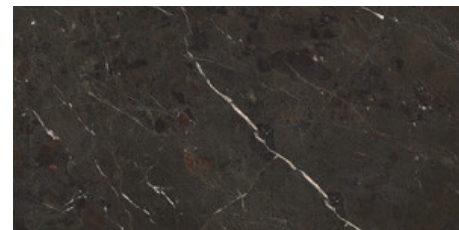

120x280 Rc / 48"x111"

BROWN MATE 120X280 RC
G.197 | MATE | Masa Coloreada
Rectificado.

SAND MATE 120X280 RC
G.197 | MATE | Masa Coloreada
Rectificado.

FLAMED BROWN MATE 120X280 RC

G.217 | MATE | Masa Coloreada
Rectificado.

FLAMED SAND MATE 120X280 RC

G.217 | MATE | Masa Coloreada
Rectificado.

120x120 SI Rc / 48"x48"

BROWN MATE 120x120 SL RC
G.214 | MATE | Masa Coloreada
Rectificado.

SAND MATE 120x120 SL RC
G.214 | MATE | Masa Coloreada
Rectificado.

60x120 SI Rc / 24"x48"

BROWN MATE 60x120 SL RC
G.215 | MATE | Masa Coloreada
Rectificado.

SAND MATE 60x120 SL RC
G.215 | MATE | Masa Coloreada
Rectificado.

**BROWN MATE 60x120 SL RC
ANTISLIP**
G.216 | MATE | Masa Coloreada
Rectificado.

SAND MATE 60x120 SL RC
ANTISLIP
G.216 | MATE | Masa Coloreada
Rectificado.

Galería