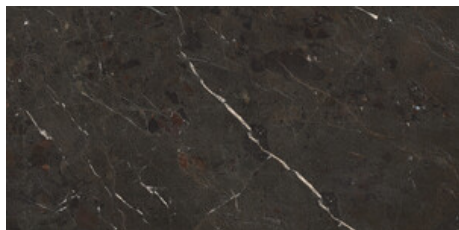

120x280 Rc / 48"x111"

BROWN MATE 120X280 RC
G.197 | MATE | Masa Coloreada
Rectificado.

SAND MATE 120X280 RC
G.197 | MATE | Masa Coloreada
Rectificado.

FLAMED BROWN MATE 120X280 RC

G.217 | MATE | Masa Coloreada
Rectificado.

FLAMED SAND MATE 120X280 RC

G.217 | MATE | Masa Coloreada
Rectificado.

120x120 SI Rc / 48"x48"

BROWN MATE 120x120 SL RC
G.214 | MATE | Masa Coloreada
Rectificado.

SAND MATE 120x120 SL RC
G.214 | MATE | Masa Coloreada
Rectificado.

60x120 SI Rc / 24"x48"

BROWN MATE 60x120 SL RC
G.215 | MATE | Masa Coloreada
Rectificado.

SAND MATE 60x120 SL RC
G.215 | MATE | Masa Coloreada
Rectificado.

**BROWN MATE 60x120 SL RC
ANTISLIP**
G.216 | MATE | Masa Coloreada
Rectificado.

SAND MATE 60x120 SL RC
ANTISLIP
G.216 | MATE | Masa Coloreada
Rectificado.

Galería