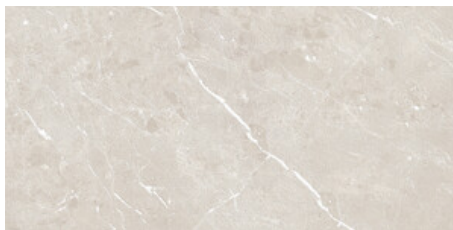

120x280 Rc / 48"x111"

BROWN MATE 120X280 RC
G.197 | MATE | Masa Coloreada
Rectificado.

SAND MATE 120X280 RC
G.197 | MATE | Masa Coloreada
Rectificado.

FLAMED BROWN MATE 120X280 RC

G.217 | MATE | Masa Coloreada
Rectificado.

FLAMED SAND MATE 120X280 RC

G.217 | MATE | Masa Coloreada
Rectificado.

120x120 SI Rc / 48"x48"

BROWN MATE 120x120 SL RC
G.214 | MATE | Masa Coloreada
Rectificado.

SAND MATE 120x120 SL RC
G.214 | MATE | Masa Coloreada
Rectificado.

60x120 SI Rc / 24"x48"

BROWN MATE 60x120 SL RC
G.215 | MATE | Masa Coloreada
Rectificado.

SAND MATE 60x120 SL RC
G.215 | MATE | Masa Coloreada
Rectificado.

**BROWN MATE 60x120 SL RC
ANTISLIP**
G.216 | MATE | Masa Coloreada
Rectificado.