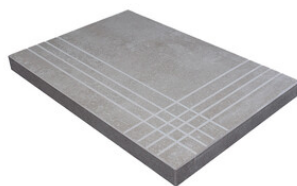

HONEY MATE 20x120 SL RC
ANTISLIP
G.5100 | MATE | Pasta Neutra
Rectificado.

Peldaños Técnicos

Porcelánico

RODAPIÉ 10X60
| 20X120 / 8"x48"

RODAPIÉ 8X75
| 25X150 / 10"x59"

PELDAÑO ROMO 20X120
| 20X120 / 8"x48"

PELDAÑO ROMO 25X150
| 25X150 / 10"x59"

PELDAÑO ANGULO ROMO 20X120
| 20X120 / 8"x48"

PELDAÑO ANGULO ROMO 25X150
| 25X150 / 10"x59"

PELDAÑO GRADONE RECTO 20X120
| 20X120 / 8"x48"

PELDAÑO GRADONE RECTO 25X150
| 25X150 / 10"x59"

PELDAÑO ANGULO GRADONE RECTO 20X120
| 20X120 / 8"x48"

PELDAÑO ANGULO GRADONE RECTO 25X150
| 25X150 / 10"x59"

Galería