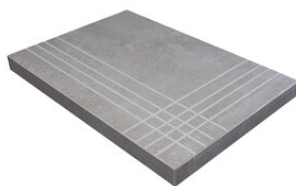

**OAK MATE 20x120 SL RC**

G.100 | MATE | Pasta Neutra  
Rectificado.

**HONEY MATE 20x120 SL RC**

G.100 | MATE | Pasta Neutra  
Rectificado.

Peldaños Técnicos

Porcelánico

**RODAPIÉ 10X60**  
| 20X120 / 8"x48"

**RODAPIÉ 8X75**  
| 25X150 / 10"x59"

**PELDAÑO ROMO 20X120**  
| 20X120 / 8"x48"

**PELDAÑO ROMO 25X150**  
| 25X150 / 10"x59"

**PELDAÑO ANGULO ROMO 20X120**  
| 20X120 / 8"x48"

**PELDAÑO ANGULO ROMO 25X150**  
| 25X150 / 10"x59"

**PELDAÑO GRADONE RECTO 20X120**  
| 20X120 / 8"x48"

**PELDAÑO GRADONE RECTO 25X150**  
| 25X150 / 10"x59"

**PELDAÑO ANGULO GRADONE RECTO 20X120**  
| 20X120 / 8"x48"

**PELDAÑO ANGULO GRADONE RECTO 25X150**  
| 25X150 / 10"x59"