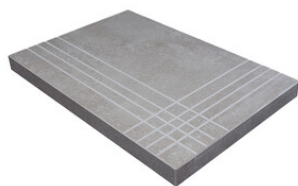

Peldaños Técnicos

Porcelánico

RODAPIÉ 10X60
| 20X120 / 8"x48"

RODAPIÉ 8X75
| 25X150 / 10"x59"

PELDAÑO ROMO 20X120
| 20X120 / 8"x48"

PELDAÑO ROMO 25X150
| 25X150 / 10"x59"

PELDAÑO ANGULO ROMO 20X120
| 20X120 / 8"x48"

PELDAÑO ANGULO ROMO 25X150
| 25X150 / 10"x59"

PELDAÑO GRADONE RECTO 20X120
| 20X120 / 8"x48"

PELDAÑO GRADONE RECTO 25X150
| 25X150 / 10"x59"

PELDAÑO ANGULO GRADONE RECTO 20X120
| 20X120 / 8"x48"

PELDAÑO ANGULO GRADONE RECTO 25X150
| 25X150 / 10"x59"