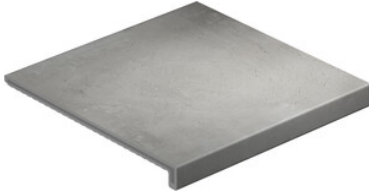

33,3x33,3 / 13"x13"

PERLA MATE 33,3x33,3 ANTISLIP
G.56 | MATE | Pasta Neutra

BEIGE MATE 33,3x33,3 ANTISLIP
G.56 | MATE | Pasta Neutra

COTTO MATE 33,3x33,3 ANTISLIP
G.56 | MATE | Pasta Neutra

PELDAÑO EXTRUÍDO RECTO BEIGE
SP2046 | MATE | Pasta Neutra

PELDAÑO EXTRUÍDO RECTO COTTO
SP2046 | MATE | Pasta Neutra

PELDAÑO EXTRUÍDO RECTO PERLA
SP2046 | MATE | Pasta Neutra

Peldaños Técnicos

Extruido_recto

PELDAÑO EXTRUIDO RECTO 33.3X33.3
| 33,3x33,3 / 13"x13"

Galería