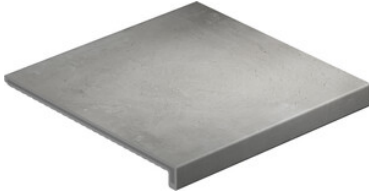

33,3x33,3 / 13"x13"

PERLA MATE 33,3x33,3 ANTISLIP
G.56 | MATE | Pasta Neutra

BEIGE MATE 33,3x33,3 ANTISLIP
G.56 | MATE | Pasta Neutra

COTTO MATE 33,3x33,3 ANTISLIP
G.56 | MATE | Pasta Neutra

PELDAÑO EXTRUÍDO RECTO BEIGE
SP2046 | MATE | Pasta Neutra

PELDAÑO EXTRUÍDO RECTO COTTO
SP2046 | MATE | Pasta Neutra

PELDAÑO EXTRUÍDO RECTO PERLA
SP2046 | MATE | Pasta Neutra

Peldaños Técnicos

Extruido_recto

PELDAÑO EXTRUIDO RECTO 33.3X33.3
| 33,3x33,3 / 13"x13"

Galería