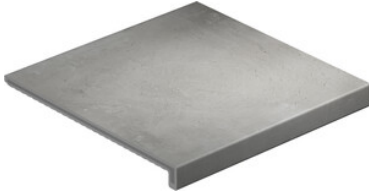

**33,3x33,3 / 13"x13"**

---

**PELDAÑO EXTRUÍDO RECTO BEIGE**  
SP2046 | MATE | Pasta Neutra

**PELDAÑO EXTRUÍDO RECTO COTTO**  
SP2046 | MATE | Pasta Neutra

**PELDAÑO EXTRUÍDO RECTO PERLA**  
SP2046 | MATE | Pasta Neutra

**33,3x33,3 SI / 13"x13"**

---

**PERLA MATE 33,3x33,3 ANTISLIP**  
. | MATE | Pasta Neutra

**BEIGE MATE 33,3x33,3 ANTISLIP**  
. | MATE | Pasta Neutra

**COTTO MATE 33,3x33,3 ANTISLIP**  
. | MATE | Pasta Neutra

---

**Peldaños Técnicos**

---

Extruido\_recto

---

**PELDAÑO EXTRUIDO RECTO 33.3X33.3**  
| 33,3x33,3 / 13"x13"

Galería