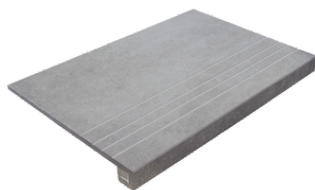

PELDAÑO ANGULO GRADONE RECTO 60X120
| 60X120 / 24"x48"