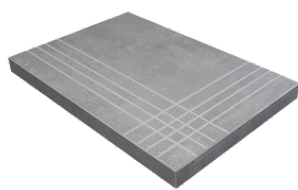

Peldaños Técnicos

Porcelánico

RODAPIÉ 10X60
| 60X120 / 24"x48"

RODAPIÉ 7,5X60
| 60X60 / 24"x24"

PELDAÑO ROMO 60X120
| 60X120 / 24"x48"

PELDAÑO ROMO 60X60
| 60X60 / 24"x24"

PELDAÑO ANGULO ROMO 60X60
| 60X60 / 24"x24"

PELDAÑO ANGULO ROMO 60X120
| 60X120 / 24"x48"

PELDAÑO GRADONE RECTO 60X120
| 60X120 / 24"x48"

PELDAÑO GRADONE RECTO 60X60
| 60X60 / 24"x24"

PELDAÑO ANGULO GRADONE RECTO 60X120
| 60X120 / 24"x48"

PELDAÑO ANGULO GRADONE RECTO 60X60
| 60X60 / 24"x24"