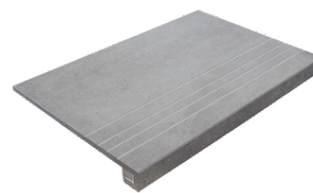

PELDAÑO GRADONE RECTO 60X60
| 60X60 / 24"x24"