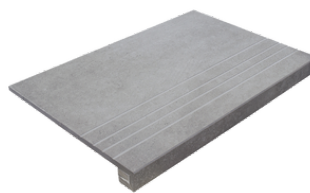

PELDAÑO GRADONE RECTO 60X120
| 60X120 / 24"x48"