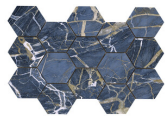

BLUE PULIDO GRANILLA 60x120 RC
G.155 | PULIDO PREMIUM | Pasta Neutra Rectificado.

WHITE PULIDO GRANILLA 60x120 RC
G.155 | PULIDO PREMIUM | Pasta Neutra Rectificado.

60x60 Rc / 24"x24"

BLACK PULIDO GRANILLA 60X60 RC
G.175 | PULIDO PREMIUM | Pasta Neutra
Rectificado.

32,5x22,5 /

HEXAGON AMPLE BLACK PULIDO
32,5X22,5
SP2046 | PULIDO |

HEXAGON AMPLE BLUE PULIDO
32,5X22,5
SP2046 | PULIDO |

HEXAGON AMPLE WHITE PULIDO
32,5X22,5
SP2046 | PULIDO |

30x30 / 12"x12"

BLUE MOSAICO PULIDO GRANILLA
30X30
SP2037 | PULIDO PREMIUM |

WHITE MOSAICO PULIDO GRANILLA
30X30
SP2037 | PULIDO PREMIUM |

MOSAICO BLACK PULIDO 30X30
SP2037 | PULIDO |

26x27 / 11"x11"

HEXAGON BLUE PULIDO 26X27
SP2051 | PULIDO |

HEXAGON WHITE PULIDO 26X27
SP2051 | PULIDO |