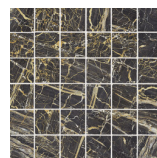

Serie **Golden**

120x280 RC / 48"x111"

120x260 RC / 48"x103"

120x120 RC / 48"x48"

60x120 RC / 24"x48"

60x60 RC / 24"x24"

120x280 Rc / 48"x111"

BLACK PULIDO 120X280 RC
G.196 | PULIDO | Masa Coloreada
Rectificado.

BLUE PULIDO GRANILLA 60x120 RC
G.155 | PULIDO PREMIUM | Pasta Neutra Rectificado.

WHITE PULIDO GRANILLA 60x120 RC
G.155 | PULIDO PREMIUM | Pasta Neutra Rectificado.

60x60 Rc / 24"x24"

BLACK PULIDO GRANILLA 60X60 RC
G.175 | PULIDO PREMIUM | Pasta Neutra
Rectificado.

32,5x22,5 /

HEXAGON AMPLE BLACK PULIDO
32,5X22,5
SP2046 | PULIDO |

HEXAGON AMPLE BLUE PULIDO
32,5X22,5
SP2046 | PULIDO |

HEXAGON AMPLE WHITE PULIDO
32,5X22,5
SP2046 | PULIDO |

30x30 / 12"x12"

BLUE MOSAICO PULIDO GRANILLA
30X30
SP2037 | PULIDO PREMIUM |

WHITE MOSAICO PULIDO GRANILLA
30X30
SP2037 | PULIDO PREMIUM |

MOSAICO BLACK PULIDO 30X30
SP2037 | PULIDO |

26x27 / 11"x11"

HEXAGON BLUE PULIDO 26X27
SP2051 | PULIDO |

HEXAGON WHITE PULIDO 26X27
SP2051 | PULIDO |