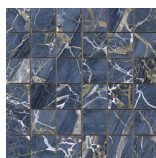

60x120 Rc / 24"x48"

BLACK PULIDO GRANILLA 60x120 RC
G.155 | PULIDO PREMIUM | Pasta Neutra Rectificado.

BLUE PULIDO GRANILLA 60x120 RC
G.155 | PULIDO PREMIUM | Pasta Neutra Rectificado.

WHITE PULIDO GRANILLA 60x120 RC
G.155 | PULIDO PREMIUM | Pasta Neutra Rectificado.

60x60 Rc / 24"x24"

BLACK PULIDO GRANILLA 60X60 RC
G.175 | PULIDO PREMIUM | Pasta Neutra
Rectificado.

32,5x22,5 /

HEXAGON AMPLE BLACK PULIDO
32,5X22,5
SP2046 | PULIDO |

HEXAGON AMPLE BLUE PULIDO
32,5X22,5
SP2046 | PULIDO |

HEXAGON AMPLE WHITE PULIDO
32,5X22,5
SP2046 | PULIDO |

30x30 / 12"x12"

BLUE MOSAICO PULIDO GRANILLA
30X30
SP2037 | PULIDO PREMIUM |

WHITE MOSAICO PULIDO GRANILLA
30X30
SP2037 | PULIDO PREMIUM |

MOSAICO BLACK PULIDO 30X30
SP2037 | PULIDO |

26x27 / 11"x11"

HEXAGON BLUE PULIDO 26X27
SP2051 | PULIDO |

HEXAGON WHITE PULIDO 26X27
SP2051 | PULIDO |

BLACK HEXAGON PULIDO 26X27
SP2051 | PULIDO |

Peldaños Técnicos

Porcelánico

RODAPIÉ 10X120 PULIDO
| 120X120 / 48"x48"