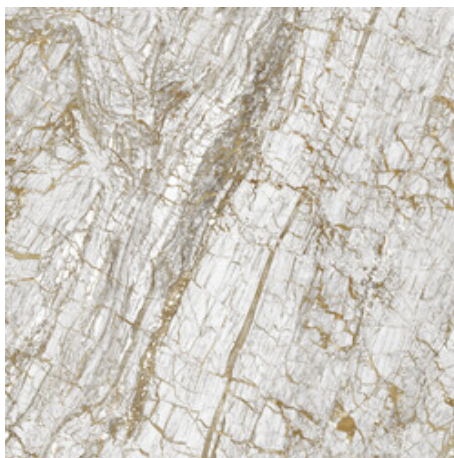

Serie **Golden**

120x260 RC / 48"x103"

120x120 RC / 48"x48"

60x120 RC / 24"x48"

60x60 RC / 24"x24"

120x260 Rc / 48"x103"

BLUE PULIDO 120X260 RC
G.199 | PULIDO | Masa Coloreada
Rectificado.

WHITE PULIDO 120X260 RC
G.199 | PULIDO | Masa Coloreada
Rectificado.

120x120 Rc / 48"x48"

BLACK PULIDO 120x120 RC
G.157 | PULIDO PREMIUM | Pasta Neutra Rectificado.

WHITE PULIDO 120x120 RC
G.157 | PULIDO PREMIUM | Pasta Neutra Rectificado.

BLUE PULIDO GRANILLA 120x120 RC
G.157 | PULIDO PREMIUM | Pasta Neutra Rectificado.

60x120 Rc / 24"x48"

BLACK PULIDO GRANILLA 60x120 RC
G.155 | PULIDO PREMIUM | Pasta Neutra Rectificado.

BLUE PULIDO GRANILLA 60x120 RC
G.155 | PULIDO PREMIUM | Pasta Neutra Rectificado.

WHITE PULIDO GRANILLA 60x120 RC
G.155 | PULIDO PREMIUM | Pasta Neutra Rectificado.

HEXAGON AMPLE WHITE PULIDO
32,5X22,5
SP2046 | PULIDO |

30x30 / 12"x12"

BLUE MOSAICO PULIDO GRANILLA
30X30
SP2037 | PULIDO PREMIUM |

WHITE MOSAICO PULIDO GRANILLA
30X30
SP2037 | PULIDO PREMIUM |

MOSAICO BLACK PULIDO 30X30
SP2037 | PULIDO |