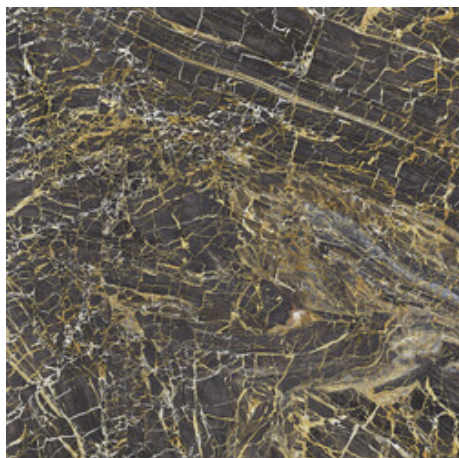

Serie **Golden**

120x280 RC / 48"x111"

120x260 RC / 48"x103"

120x120 RC / 48"x48"

60x120 RC / 24"x48"

60x60 RC / 24"x24"

120x280 Rc / 48"x111"

BLACK PULIDO 120X280 RC
G.196 | PULIDO | Masa Coloreada
Rectificado.

120x260 Rc / 48"x103"

BLUE PULIDO 120X260 RC
G.199 | PULIDO | Masa Coloreada
Rectificado.

WHITE PULIDO 120X260 RC
G.199 | PULIDO | Masa Coloreada
Rectificado.

120x120 Rc / 48"x48"

BLACK PULIDO 120x120 RC
G.157 | PULIDO PREMIUM | Pasta Neutra Rectificado.

WHITE PULIDO 120x120 RC
G.157 | PULIDO PREMIUM | Pasta Neutra Rectificado.

BLUE PULIDO GRANILLA 120x120 RC
G.157 | PULIDO PREMIUM | Pasta Neutra Rectificado.

60x120 Rc / 24"x48"

BLACK PULIDO GRANILLA 60x120 RC
G.155 | PULIDO PREMIUM | Pasta Neutra Rectificado.