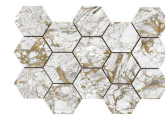

BLUE PULIDO GRANILLA 60x120 RC
G.155 | PULIDO PREMIUM | Pasta Neutra Rectificado.

WHITE PULIDO GRANILLA 60x120 RC
G.155 | PULIDO PREMIUM | Pasta Neutra Rectificado.

60x60 Rc / 24"x24"

BLACK PULIDO GRANILLA 60X60 RC
G.175 | PULIDO PREMIUM | Pasta Neutra
Rectificado.

32,5x22,5 /

HEXAGON AMPLE BLACK PULIDO
32,5X22,5
SP2046 | PULIDO |

HEXAGON AMPLE BLUE PULIDO
32,5X22,5
SP2046 | PULIDO |

HEXAGON AMPLE WHITE PULIDO
32,5X22,5
SP2046 | PULIDO |

30x30 / 12"x12"

BLUE MOSAICO PULIDO GRANILLA
30X30
SP2037 | PULIDO PREMIUM |

WHITE MOSAICO PULIDO GRANILLA
30X30
SP2037 | PULIDO PREMIUM |

MOSAICO BLACK PULIDO 30X30
SP2037 | PULIDO |

26x27 / 11"x11"

HEXAGON BLUE PULIDO 26X27
SP2051 | PULIDO |

HEXAGON WHITE PULIDO 26X27
SP2051 | PULIDO |