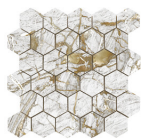

Serie **Golden**

120x280 RC / 48"x111"

120x260 RC / 48"x103"

120x120 RC / 48"x48"

60x120 RC / 24"x48"

60x60 RC / 24"x24"

120x280 Rc / 48"x111"

BLACK PULIDO 120X280 RC
G.196 | PULIDO | Masa Coloreada
Rectificado.

32,5x22,5 /

HEXAGON AMPLE BLACK PULIDO
32,5X22,5
SP2046 | PULIDO |

HEXAGON AMPLE BLUE PULIDO
32,5X22,5
SP2046 | PULIDO |

HEXAGON AMPLE WHITE PULIDO
32,5X22,5
SP2046 | PULIDO |

30x30 / 12"x12"

BLUE MOSAICO PULIDO GRANILLA
30X30
SP2037 | PULIDO PREMIUM |

WHITE MOSAICO PULIDO GRANILLA
30X30
SP2037 | PULIDO PREMIUM |

MOSAICO BLACK PULIDO 30X30
SP2037 | PULIDO |

26x27 / 11"x11"

HEXAGON BLUE PULIDO 26X27
SP2051 | PULIDO |

HEXAGON WHITE PULIDO 26X27
SP2051 | PULIDO |

BLACK HEXAGON PULIDO 26X27
SP2051 | PULIDO |

Peldaños Técnicos

Porcelánico

RODAPIÉ 10X120 PULIDO
| 120X120 / 48"x48"

RODAPIÉ 10X60 PULIDO
| 60X120 / 24"x48"

RODAPIÉ 7.5X60 PULIDO
| 60X60 / 24"x24"

Galería