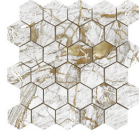

Serie **Golden**

120x260 RC / 48"x103"

120x120 RC / 48"x48"

60x120 RC / 24"x48"

60x60 RC / 24"x24"

120x260 Rc / 48"x103"

BLUE PULIDO 120X260 RC
G.199 | PULIDO | Masa Coloreada
Rectificado.

WHITE PULIDO 120X260 RC
G.199 | PULIDO | Masa Coloreada
Rectificado.

HEXAGON AMPLE WHITE PULIDO
32,5X22,5
SP2046 | PULIDO |

30x30 / 12"x12"

BLUE MOSAICO PULIDO GRANILLA
30X30
SP2037 | PULIDO PREMIUM |

WHITE MOSAICO PULIDO GRANILLA
30X30
SP2037 | PULIDO PREMIUM |

MOSAICO BLACK PULIDO 30X30
SP2037 | PULIDO |

26x27 / 11"x11"

HEXAGON BLUE PULIDO 26X27
SP2051 | PULIDO |

HEXAGON WHITE PULIDO 26X27
SP2051 | PULIDO |

BLACK HEXAGON PULIDO 26X27
SP2051 | PULIDO |

Peldaños Técnicos

Porcelánico

RODAPIÉ 10X120 PULIDO
| 120X120 / 48"x48"