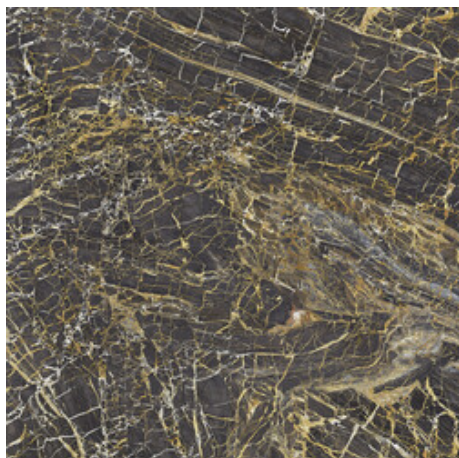

Serie **Golden**

120x260 RC / 48"x103"

120x120 RC / 48"x48"

60x120 RC / 24"x48"

60x60 RC / 24"x24"

120x260 Rc / 48"x103"

BLUE PULIDO 120X260 RC
G.199 | PULIDO | Masa Coloreada
Rectificado.

WHITE PULIDO 120X260 RC
G.199 | PULIDO | Masa Coloreada
Rectificado.

120x120 Rc / 48"x48"

BLACK PULIDO 120x120 RC
G.157 | PULIDO PREMIUM | Pasta Neutra Rectificado.

WHITE PULIDO 120x120 RC
G.157 | PULIDO PREMIUM | Pasta Neutra Rectificado.

BLUE PULIDO GRANILLA 120x120 RC
G.157 | PULIDO PREMIUM | Pasta Neutra Rectificado.

60x120 Rc / 24"x48"

BLACK PULIDO GRANILLA 60x120 RC
G.155 | PULIDO PREMIUM | Pasta Neutra Rectificado.

BLUE PULIDO GRANILLA 60x120 RC
G.155 | PULIDO PREMIUM | Pasta Neutra Rectificado.

WHITE PULIDO GRANILLA 60x120 RC
G.155 | PULIDO PREMIUM | Pasta Neutra Rectificado.