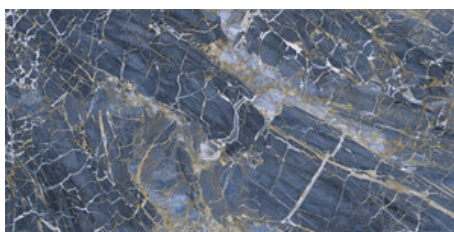

Serie **Golden**

120x260 RC / 48"x103"

120x120 RC / 48"x48"

60x120 RC / 24"x48"

60x60 RC / 24"x24"

120x260 Rc / 48"x103"

BLUE PULIDO 120X260 RC
G.199 | PULIDO | Masa Coloreada
Rectificado.

WHITE PULIDO 120X260 RC
G.199 | PULIDO | Masa Coloreada
Rectificado.

120x120 Rc / 48"x48"

BLACK PULIDO 120x120 RC
G.157 | PULIDO PREMIUM | Pasta Neutra Rectificado.

WHITE PULIDO 120x120 RC
G.157 | PULIDO PREMIUM | Pasta Neutra Rectificado.

BLUE PULIDO GRANILLA 120x120 RC
G.157 | PULIDO PREMIUM | Pasta Neutra Rectificado.

60x120 Rc / 24"x48"

BLACK PULIDO GRANILLA 60x120 RC
G.155 | PULIDO PREMIUM | Pasta Neutra Rectificado.

BLUE PULIDO GRANILLA 60x120 RC
G.155 | PULIDO PREMIUM | Pasta Neutra Rectificado.

WHITE PULIDO GRANILLA 60x120 RC
G.155 | PULIDO PREMIUM | Pasta Neutra Rectificado.