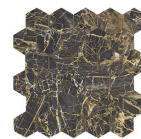

Serie **Golden**

120x280 RC / 48"x111"

120x260 RC / 48"x103"

120x120 RC / 48"x48"

60x120 RC / 24"x48"

60x60 RC / 24"x24"

120x280 Rc / 48"x111"

BLACK PULIDO 120X280 RC
G.196 | PULIDO | Masa Coloreada
Rectificado.

32,5x22,5 /

HEXAGON AMPLE BLACK PULIDO
32,5X22,5
SP2046 | PULIDO |

HEXAGON AMPLE BLUE PULIDO
32,5X22,5
SP2046 | PULIDO |

HEXAGON AMPLE WHITE PULIDO
32,5X22,5
SP2046 | PULIDO |

30x30 / 12"x12"

BLUE MOSAICO PULIDO GRANILLA
30X30
SP2037 | PULIDO PREMIUM |

WHITE MOSAICO PULIDO GRANILLA
30X30
SP2037 | PULIDO PREMIUM |

MOSAICO BLACK PULIDO 30X30
SP2037 | PULIDO |

26x27 / 11"x11"

HEXAGON BLUE PULIDO 26X27
SP2051 | PULIDO |

HEXAGON WHITE PULIDO 26X27
SP2051 | PULIDO |

BLACK HEXAGON PULIDO 26X27
SP2051 | PULIDO |

Peldaños Técnicos

Porcelánico

RODAPIÉ 10X120 PULIDO
| 120X120 / 48"x48"

RODAPIÉ 10X60 PULIDO
| 60X120 / 24"x48"

RODAPIÉ 7.5X60 PULIDO
| 60X60 / 24"x24"

Galería