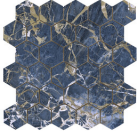

Serie **Golden**

120x260 RC / 48"x103"

120x120 RC / 48"x48"

60x120 RC / 24"x48"

60x60 RC / 24"x24"

120x260 Rc / 48"x103"

BLUE PULIDO 120X260 RC
G.199 | PULIDO | Masa Coloreada
Rectificado.

WHITE PULIDO 120X260 RC
G.199 | PULIDO | Masa Coloreada
Rectificado.

HEXAGON AMPLE WHITE PULIDO
32,5X22,5
SP2046 | PULIDO |

30x30 / 12"x12"

BLUE MOSAICO PULIDO GRANILLA
30X30
SP2037 | PULIDO PREMIUM |

WHITE MOSAICO PULIDO GRANILLA
30X30
SP2037 | PULIDO PREMIUM |

MOSAICO BLACK PULIDO 30X30
SP2037 | PULIDO |

26x27 / 11"x11"

HEXAGON BLUE PULIDO 26X27
SP2051 | PULIDO |

HEXAGON WHITE PULIDO 26X27
SP2051 | PULIDO |

BLACK HEXAGON PULIDO 26X27
SP2051 | PULIDO |

Peldaños Técnicos

Porcelánico

RODAPIÉ 10X120 PULIDO
| 120X120 / 48"x48"