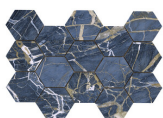

60x60 Rc / 24"x24"

BLACK PULIDO GRANILLA 60X60 RC
G.175 | PULIDO PREMIUM | Pasta Neutra
Rectificado.

32,5x22,5 /

HEXAGON AMPLE BLACK PULIDO
32,5X22,5
SP2046 | PULIDO |

HEXAGON AMPLE BLUE PULIDO
32,5X22,5
SP2046 | PULIDO |

HEXAGON AMPLE WHITE PULIDO
32,5X22,5
SP2046 | PULIDO |

30x30 / 12"x12"

BLUE MOSAICO PULIDO GRANILLA
30X30
SP2037 | PULIDO PREMIUM |

WHITE MOSAICO PULIDO GRANILLA
30X30
SP2037 | PULIDO PREMIUM |

MOSAICO BLACK PULIDO 30X30
SP2037 | PULIDO |