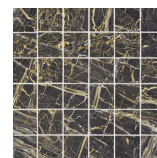

HEXAGON AMPLE WHITE PULIDO
32,5X22,5
SP2046 | PULIDO |

30x30 / 12"x12"

BLUE MOSAICO PULIDO GRANILLA
30X30
SP2037 | PULIDO PREMIUM |

WHITE MOSAICO PULIDO GRANILLA
30X30
SP2037 | PULIDO PREMIUM |

MOSAICO BLACK PULIDO 30X30
SP2037 | PULIDO |

26x27 / 11"x11"

HEXAGON BLUE PULIDO 26X27
SP2051 | PULIDO |

HEXAGON WHITE PULIDO 26X27
SP2051 | PULIDO |

BLACK HEXAGON PULIDO 26X27
SP2051 | PULIDO |

Peldaños Técnicos

Porcelánico

RODAPIÉ 10X120 PULIDO
| 120X120 / 48"x48"