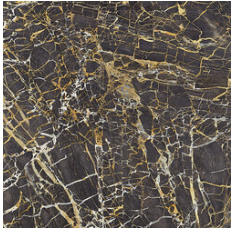

120x260 Rc / 48"x103"

BLUE PULIDO 120X260 RC
G.199 | PULIDO | Masa Coloreada
Rectificado.

WHITE PULIDO 120X260 RC
G.199 | PULIDO | Masa Coloreada
Rectificado.

120x120 Rc / 48"x48"

BLACK PULIDO 120x120 RC
G.157 | PULIDO PREMIUM | Pasta Neutra Rectificado.

WHITE PULIDO 120x120 RC
G.157 | PULIDO PREMIUM | Pasta Neutra Rectificado.

BLUE PULIDO GRANILLA 120x120 RC
G.157 | PULIDO PREMIUM | Pasta Neutra Rectificado.

60x120 Rc / 24"x48"

BLACK PULIDO GRANILLA 60x120 RC
G.155 | PULIDO PREMIUM | Pasta Neutra Rectificado.

BLUE PULIDO GRANILLA 60x120 RC
G.155 | PULIDO PREMIUM | Pasta Neutra Rectificado.

WHITE PULIDO GRANILLA 60x120 RC
G.155 | PULIDO PREMIUM | Pasta Neutra Rectificado.

60x60 Rc / 24"x24"

BLACK PULIDO GRANILLA 60X60 RC
G.175 | PULIDO PREMIUM | Pasta Neutra
Rectificado.

32,5x22,5 /

HEXAGON AMPLE BLACK PULIDO
32,5X22,5
SP2046 | PULIDO |

HEXAGON AMPLE BLUE PULIDO
32,5X22,5
SP2046 | PULIDO |

HEXAGON AMPLE WHITE PULIDO
32,5X22,5
SP2046 | PULIDO |

30x30 / 12"x12"

BLUE MOSAICO PULIDO GRANILLA
30X30
SP2037 | PULIDO PREMIUM |