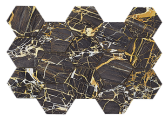

Serie **Golden**

120x280 RC / 48"x111"

120x260 RC / 48"x103"

120x120 RC / 48"x48"

60x120 RC / 24"x48"

60x60 RC / 24"x24"

120x280 Rc / 48"x111"

BLACK PULIDO 120X280 RC
G.196 | PULIDO | Masa Coloreada
Rectificado.

BLUE PULIDO GRANILLA 60x120 RC
G.155 | PULIDO PREMIUM | Pasta Neutra Rectificado.

WHITE PULIDO GRANILLA 60x120 RC
G.155 | PULIDO PREMIUM | Pasta Neutra Rectificado.

60x60 Rc / 24"x24"

BLACK PULIDO GRANILLA 60X60 RC
G.175 | PULIDO PREMIUM | Pasta Neutra
Rectificado.

32,5x22,5 /

HEXAGON AMPLE BLACK PULIDO
32,5X22,5
SP2046 | PULIDO |

HEXAGON AMPLE BLUE PULIDO
32,5X22,5
SP2046 | PULIDO |

HEXAGON AMPLE WHITE PULIDO
32,5X22,5
SP2046 | PULIDO |

30x30 / 12"x12"

BLUE MOSAICO PULIDO GRANILLA
30X30
SP2037 | PULIDO PREMIUM |

WHITE MOSAICO PULIDO GRANILLA
30X30
SP2037 | PULIDO PREMIUM |

MOSAICO BLACK PULIDO 30X30
SP2037 | PULIDO |

26x27 / 11"x11"

HEXAGON BLUE PULIDO 26X27
SP2051 | PULIDO |

HEXAGON WHITE PULIDO 26X27
SP2051 | PULIDO |