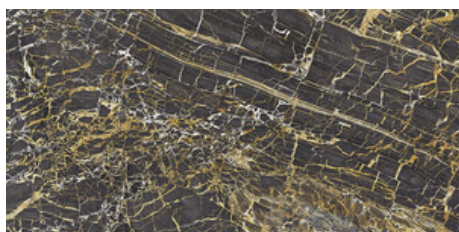

60x120 Rc / 24"x48"

BLACK PULIDO GRANILLA 60x120 RC
G.155 | PULIDO PREMIUM | Pasta Neutra Rectificado.