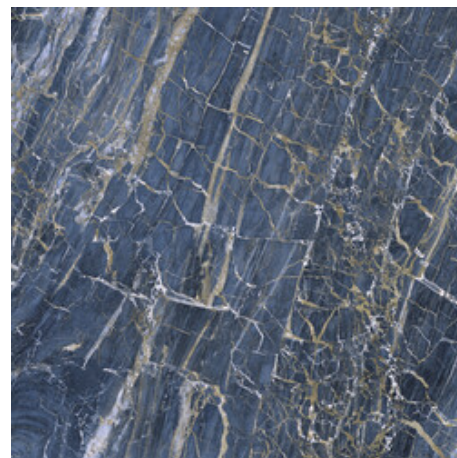

Serie **Golden**

120x280 RC / 48"x111"

120x260 RC / 48"x103"

120x120 RC / 48"x48"

60x120 RC / 24"x48"

60x60 RC / 24"x24"

120x280 Rc / 48"x111"

BLACK PULIDO 120X280 RC
G.196 | PULIDO | Masa Coloreada
Rectificado.

120x260 Rc / 48"x103"

BLUE PULIDO 120X260 RC
G.199 | PULIDO | Masa Coloreada
Rectificado.

WHITE PULIDO 120X260 RC
G.199 | PULIDO | Masa Coloreada
Rectificado.

120x120 Rc / 48"x48"

BLACK PULIDO 120x120 RC
G.157 | PULIDO PREMIUM | Pasta Neutra Rectificado.

WHITE PULIDO 120x120 RC
G.157 | PULIDO PREMIUM | Pasta Neutra Rectificado.

BLUE PULIDO GRANILLA 120x120 RC
G.157 | PULIDO PREMIUM | Pasta Neutra Rectificado.

60x120 Rc / 24"x48"

BLACK PULIDO GRANILLA 60x120 RC
G.155 | PULIDO PREMIUM | Pasta Neutra Rectificado.