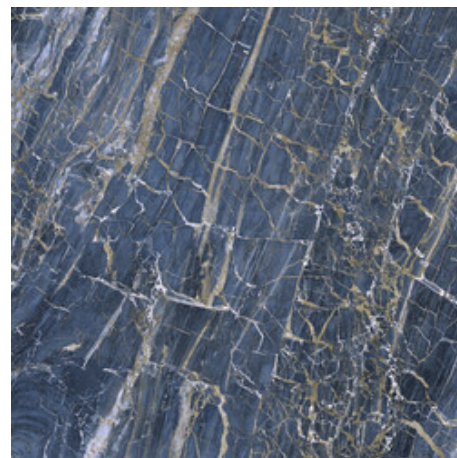

Serie **Golden**

120x260 RC / 48"x103"

120x120 RC / 48"x48"

60x120 RC / 24"x48"

60x60 RC / 24"x24"

120x260 Rc / 48"x103"

BLUE PULIDO 120X260 RC
G.199 | PULIDO | Masa Coloreada
Rectificado.

WHITE PULIDO 120X260 RC
G.199 | PULIDO | Masa Coloreada
Rectificado.

120x120 Rc / 48"x48"

BLACK PULIDO 120x120 RC
G.157 | PULIDO PREMIUM | Pasta Neutra Rectificado.

WHITE PULIDO 120x120 RC
G.157 | PULIDO PREMIUM | Pasta Neutra Rectificado.

BLUE PULIDO GRANILLA 120x120 RC
G.157 | PULIDO PREMIUM | Pasta Neutra Rectificado.

60x120 Rc / 24"x48"

BLACK PULIDO GRANILLA 60x120 RC
G.155 | PULIDO PREMIUM | Pasta Neutra Rectificado.

BLUE PULIDO GRANILLA 60x120 RC
G.155 | PULIDO PREMIUM | Pasta Neutra Rectificado.

WHITE PULIDO GRANILLA 60x120 RC
G.155 | PULIDO PREMIUM | Pasta Neutra Rectificado.