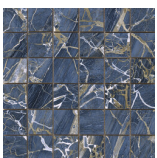

BLUE PULIDO GRANILLA 60x120 RC
G.155 | PULIDO PREMIUM | Pasta Neutra Rectificado.

WHITE PULIDO GRANILLA 60x120 RC
G.155 | PULIDO PREMIUM | Pasta Neutra Rectificado.

60x60 Rc / 24"x24"

BLACK PULIDO GRANILLA 60X60 RC
G.175 | PULIDO PREMIUM | Pasta Neutra
Rectificado.

32,5x22,5 /

HEXAGON AMPLE BLACK PULIDO
32,5X22,5
SP2046 | PULIDO |

HEXAGON AMPLE BLUE PULIDO
32,5X22,5
SP2046 | PULIDO |

HEXAGON AMPLE WHITE PULIDO
32,5X22,5
SP2046 | PULIDO |

30x30 / 12"x12"

BLUE MOSAICO PULIDO GRANILLA
30X30
SP2037 | PULIDO PREMIUM |

WHITE MOSAICO PULIDO GRANILLA
30X30
SP2037 | PULIDO PREMIUM |

MOSAICO BLACK PULIDO 30X30
SP2037 | PULIDO |

26x27 / 11"x11"

HEXAGON BLUE PULIDO 26X27
SP2051 | PULIDO |

HEXAGON WHITE PULIDO 26X27
SP2051 | PULIDO |