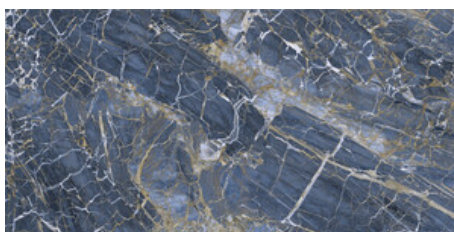

WHITE PULIDO 120x120 RC
G.157 | PULIDO PREMIUM | Pasta Neutra Rectificado.

BLUE PULIDO GRANILLA 120x120 RC
G.157 | PULIDO PREMIUM | Pasta Neutra Rectificado.

60x120 Rc / 24"x48"

BLACK PULIDO GRANILLA 60x120 RC
G.155 | PULIDO PREMIUM | Pasta Neutra Rectificado.

BLUE PULIDO GRANILLA 60x120 RC
G.155 | PULIDO PREMIUM | Pasta Neutra Rectificado.

WHITE PULIDO GRANILLA 60x120 RC
G.155 | PULIDO PREMIUM | Pasta Neutra Rectificado.

60x60 Rc / 24"x24"

BLACK PULIDO GRANILLA 60X60 RC
G.175 | PULIDO PREMIUM | Pasta Neutra
Rectificado.