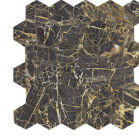

HEXAGON AMPLE WHITE PULIDO
32,5X22,5
SP2046 | PULIDO |

30x30 / 12"x12"

BLUE MOSAICO PULIDO GRANILLA
30X30
SP2037 | PULIDO PREMIUM |

WHITE MOSAICO PULIDO GRANILLA
30X30
SP2037 | PULIDO PREMIUM |

MOSAICO BLACK PULIDO 30X30
SP2037 | PULIDO |

26x27 / 11"x11"

HEXAGON BLUE PULIDO 26X27
SP2051 | PULIDO |

HEXAGON WHITE PULIDO 26X27
SP2051 | PULIDO |

BLACK HEXAGON PULIDO 26X27
SP2051 | PULIDO |

Peldaños Técnicos

Porcelánico

RODAPIÉ 10X120 PULIDO
| 120X120 / 48"x48"