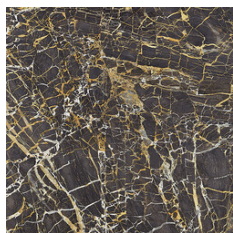

120x120 Rc / 48"x48"

BLACK PULIDO 120x120 RC
G.157 | PULIDO PREMIUM | Pasta Neutra Rectificado.

WHITE PULIDO 120x120 RC
G.157 | PULIDO PREMIUM | Pasta Neutra Rectificado.

BLUE PULIDO GRANILLA 120x120 RC
G.157 | PULIDO PREMIUM | Pasta Neutra Rectificado.

60x120 Rc / 24"x48"

BLACK PULIDO GRANILLA 60x120 RC
G.155 | PULIDO PREMIUM | Pasta Neutra Rectificado.

BLUE PULIDO GRANILLA 60x120 RC
G.155 | PULIDO PREMIUM | Pasta Neutra Rectificado.

WHITE PULIDO GRANILLA 60x120 RC
G.155 | PULIDO PREMIUM | Pasta Neutra Rectificado.

60x60 Rc / 24"x24"

BLACK PULIDO GRANILLA 60X60 RC
G.175 | PULIDO PREMIUM | Pasta Neutra
Rectificado.

32,5x22,5 /

HEXAGON AMPLE BLACK PULIDO
32,5X22,5
SP2046 | PULIDO |

HEXAGON AMPLE BLUE PULIDO
32,5X22,5
SP2046 | PULIDO |

HEXAGON AMPLE WHITE PULIDO
32,5X22,5
SP2046 | PULIDO |

30x30 / 12"x12"

BLUE MOSAICO PULIDO GRANILLA
30X30
SP2037 | PULIDO PREMIUM |

WHITE MOSAICO PULIDO GRANILLA
30X30
SP2037 | PULIDO PREMIUM |

MOSAICO BLACK PULIDO 30X30
SP2037 | PULIDO |