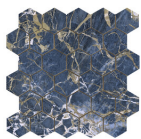

Serie **Golden**

120x280 RC / 48"x111"

120x260 RC / 48"x103"

120x120 RC / 48"x48"

60x120 RC / 24"x48"

60x60 RC / 24"x24"

120x280 Rc / 48"x111"

BLACK PULIDO 120X280 RC
G.196 | PULIDO | Masa Coloreada
Rectificado.

BLUE PULIDO GRANILLA 60x120 RC
G.155 | PULIDO PREMIUM | Pasta Neutra Rectificado.

WHITE PULIDO GRANILLA 60x120 RC
G.155 | PULIDO PREMIUM | Pasta Neutra Rectificado.

60x60 Rc / 24"x24"

BLACK PULIDO GRANILLA 60X60 RC
G.175 | PULIDO PREMIUM | Pasta Neutra
Rectificado.

32,5x22,5 /

HEXAGON AMPLE BLACK PULIDO
32,5X22,5
SP2046 | PULIDO |

HEXAGON AMPLE BLUE PULIDO
32,5X22,5
SP2046 | PULIDO |

HEXAGON AMPLE WHITE PULIDO
32,5X22,5
SP2046 | PULIDO |

30x30 / 12"x12"

BLUE MOSAICO PULIDO GRANILLA
30X30
SP2037 | PULIDO PREMIUM |

WHITE MOSAICO PULIDO GRANILLA
30X30
SP2037 | PULIDO PREMIUM |

MOSAICO BLACK PULIDO 30X30
SP2037 | PULIDO |

26x27 / 11"x11"

HEXAGON BLUE PULIDO 26X27
SP2051 | PULIDO |

HEXAGON WHITE PULIDO 26X27
SP2051 | PULIDO |