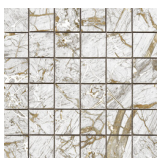

BLUE PULIDO GRANILLA 60x120 RC
G.155 | PULIDO PREMIUM | Pasta Neutra Rectificado.

WHITE PULIDO GRANILLA 60x120 RC
G.155 | PULIDO PREMIUM | Pasta Neutra Rectificado.

60x60 Rc / 24"x24"

BLACK PULIDO GRANILLA 60X60 RC
G.175 | PULIDO PREMIUM | Pasta Neutra
Rectificado.

32,5x22,5 /

HEXAGON AMPLE BLACK PULIDO
32,5X22,5
SP2046 | PULIDO |

HEXAGON AMPLE BLUE PULIDO
32,5X22,5
SP2046 | PULIDO |

HEXAGON AMPLE WHITE PULIDO
32,5X22,5
SP2046 | PULIDO |

30x30 / 12"x12"

BLUE MOSAICO PULIDO GRANILLA
30X30
SP2037 | PULIDO PREMIUM |

WHITE MOSAICO PULIDO GRANILLA
30X30
SP2037 | PULIDO PREMIUM |

MOSAICO BLACK PULIDO 30X30
SP2037 | PULIDO |

26x27 / 11"x11"

HEXAGON BLUE PULIDO 26X27
SP2051 | PULIDO |

HEXAGON WHITE PULIDO 26X27
SP2051 | PULIDO |