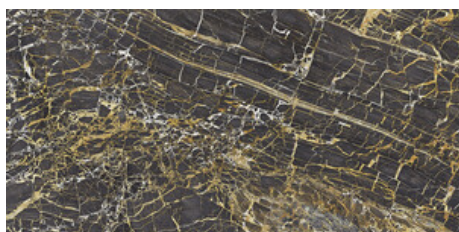

Serie **Golden**

120x260 RC / 48"x103"

120x120 RC / 48"x48"

60x120 RC / 24"x48"

60x60 RC / 24"x24"

120x260 Rc / 48"x103"

BLUE PULIDO 120X260 RC
G.199 | PULIDO | Masa Coloreada
Rectificado.

WHITE PULIDO 120X260 RC
G.199 | PULIDO | Masa Coloreada
Rectificado.

120x120 Rc / 48"x48"

BLACK PULIDO 120x120 RC
G.157 | PULIDO PREMIUM | Pasta Neutra Rectificado.

WHITE PULIDO 120x120 RC
G.157 | PULIDO PREMIUM | Pasta Neutra Rectificado.

BLUE PULIDO GRANILLA 120x120 RC
G.157 | PULIDO PREMIUM | Pasta Neutra Rectificado.

60x120 Rc / 24"x48"

BLACK PULIDO GRANILLA 60x120 RC
G.155 | PULIDO PREMIUM | Pasta Neutra Rectificado.

BLUE PULIDO GRANILLA 60x120 RC
G.155 | PULIDO PREMIUM | Pasta Neutra Rectificado.

WHITE PULIDO GRANILLA 60x120 RC
G.155 | PULIDO PREMIUM | Pasta Neutra Rectificado.