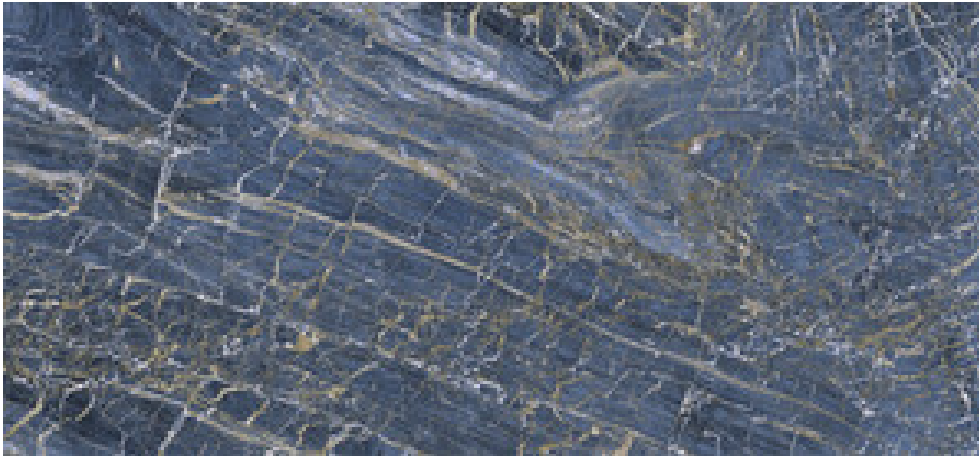

Serie **Golden**

120x260 RC / 48"x103"

120x120 RC / 48"x48"

60x120 RC / 24"x48"

60x60 RC / 24"x24"

120x260 Rc / 48"x103"

BLUE PULIDO 120X260 RC
G.199 | PULIDO | Masa Coloreada
Rectificado.

WHITE PULIDO 120X260 RC
G.199 | PULIDO | Masa Coloreada
Rectificado.

120x120 Rc / 48"x48"

BLACK PULIDO 120x120 RC
G.157 | PULIDO PREMIUM | Pasta Neutra Rectificado.

WHITE PULIDO 120x120 RC
G.157 | PULIDO PREMIUM | Pasta Neutra Rectificado.

BLUE PULIDO GRANILLA 120x120 RC
G.157 | PULIDO PREMIUM | Pasta Neutra Rectificado.

60x120 Rc / 24"x48"

BLACK PULIDO GRANILLA 60x120 RC
G.155 | PULIDO PREMIUM | Pasta Neutra Rectificado.

BLUE PULIDO GRANILLA 60x120 RC
G.155 | PULIDO PREMIUM | Pasta Neutra Rectificado.

WHITE PULIDO GRANILLA 60x120 RC
G.155 | PULIDO PREMIUM | Pasta Neutra Rectificado.