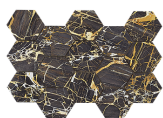

Serie **Golden**

120x260 RC / 48"x103"

120x120 RC / 48"x48"

60x120 RC / 24"x48"

60x60 RC / 24"x24"

120x260 Rc / 48"x103"

BLUE PULIDO 120X260 RC
G.199 | PULIDO | Masa Coloreada
Rectificado.

WHITE PULIDO 120X260 RC
G.199 | PULIDO | Masa Coloreada
Rectificado.

60x120 Rc / 24"x48"

BLACK PULIDO GRANILLA 60x120 RC
G.155 | PULIDO PREMIUM | Pasta Neutra Rectificado.

BLUE PULIDO GRANILLA 60x120 RC
G.155 | PULIDO PREMIUM | Pasta Neutra Rectificado.

WHITE PULIDO GRANILLA 60x120 RC
G.155 | PULIDO PREMIUM | Pasta Neutra Rectificado.

60x60 Rc / 24"x24"

BLACK PULIDO GRANILLA 60X60 RC
G.175 | PULIDO PREMIUM | Pasta Neutra
Rectificado.

32,5x22,5 /

HEXAGON AMPLE BLACK PULIDO
32,5X22,5
SP2046 | PULIDO |

HEXAGON AMPLE BLUE PULIDO
32,5X22,5
SP2046 | PULIDO |

HEXAGON AMPLE WHITE PULIDO
32,5X22,5
SP2046 | PULIDO |

30x30 / 12"x12"

BLUE MOSAICO PULIDO GRANILLA
30X30
SP2037 | PULIDO PREMIUM |

WHITE MOSAICO PULIDO GRANILLA
30X30
SP2037 | PULIDO PREMIUM |

MOSAICO BLACK PULIDO 30X30
SP2037 | PULIDO |