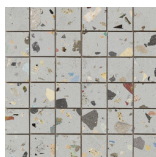

Serie **Gemstone**

120x120 RC / 48"x48"

60x120 RC / 24"x48"

120x120 Rc / 48"x48"

WHITE PULIDO GRANILLA 120x120 RC
G.157 | PULIDO PREMIUM | Pasta Neutra Rectificado.

GREY PULIDO GRANILLA 120x120 RC
G.157 | PULIDO PREMIUM | Pasta Neutra Rectificado.

BLACK PULIDO GRANILLA 120x120 RC
G.157 | PULIDO PREMIUM | Pasta Neutra Rectificado.

60x120 Rc / 24"x48"

WHITE PULIDO GRANILLA 60x120 RC
G.155 | PULIDO PREMIUM | Pasta Neutra Rectificado.

GREY PULIDO GRANILLA 60x120 RC
G.155 | PULIDO PREMIUM | Pasta Neutra Rectificado.

BLACK PULIDO GRANILLA 60x120 RC
G.155 | PULIDO PREMIUM | Pasta Neutra Rectificado.

30x30 / 12"x12"

MOSAICO WHITE PULIDO 30x30
SP2037 | PULIDO |

MOSAICO GREY PULIDO 30x30
SP2037 | PULIDO |

MOSAICO BLACK PULIDO 30x30
SP2037 | PULIDO |