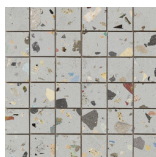

# Serie **Gemstone**

120x120 RC / 48"x48"

60x120 RC / 24"x48"

120x120 Rc / 48"x48"

**WHITE PULIDO GRANILLA 120x120 RC**  
G.157 | PULIDO PREMIUM | Pasta Neutra Rectificado.

**GREY PULIDO GRANILLA 120x120 RC**  
G.157 | PULIDO PREMIUM | Pasta Neutra Rectificado.

**BLACK PULIDO GRANILLA 120x120 RC**  
G.157 | PULIDO PREMIUM | Pasta Neutra Rectificado.

60x120 Rc / 24"x48"

**WHITE PULIDO GRANILLA 60x120 RC**  
G.155 | PULIDO PREMIUM | Pasta Neutra Rectificado.

**GREY PULIDO GRANILLA 60x120 RC**  
G.155 | PULIDO PREMIUM | Pasta Neutra Rectificado.

**BLACK PULIDO GRANILLA 60x120 RC**  
G.155 | PULIDO PREMIUM | Pasta Neutra Rectificado.

30x30 / 12"x12"

**MOSAICO WHITE PULIDO 30x30**  
SP2037 | PULIDO |

**MOSAICO GREY PULIDO 30x30**  
SP2037 | PULIDO |