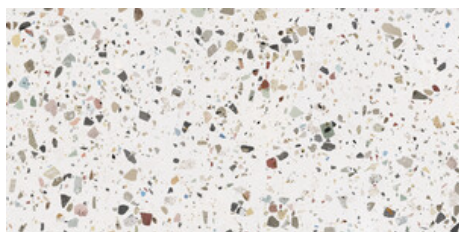

Serie **Gemstone**

120x120 RC / 48"x48"

60x120 RC / 24"x48"

120x120 Rc / 48"x48"

WHITE PULIDO GRANILLA 120x120 RC
G.157 | PULIDO PREMIUM | Pasta Neutra Rectificado.

GREY PULIDO GRANILLA 120x120 RC
G.157 | PULIDO PREMIUM | Pasta Neutra Rectificado.

BLACK PULIDO GRANILLA 120x120 RC
G.157 | PULIDO PREMIUM | Pasta Neutra Rectificado.

60x120 Rc / 24"x48"

WHITE PULIDO GRANILLA 60x120 RC
G.155 | PULIDO PREMIUM | Pasta Neutra Rectificado.

GREY PULIDO GRANILLA 60x120 RC
G.155 | PULIDO PREMIUM | Pasta Neutra Rectificado.

BLACK PULIDO GRANILLA 60x120 RC
G.155 | PULIDO PREMIUM | Pasta Neutra Rectificado.

30x30 / 12"x12"

MOSAICO WHITE PULIDO 30x30
SP2041 | PULIDO |

MOSAICO GREY PULIDO 30x30
SP2041 | PULIDO |

MOSAICO BLACK PULIDO 30x30
SP2041 | PULIDO |