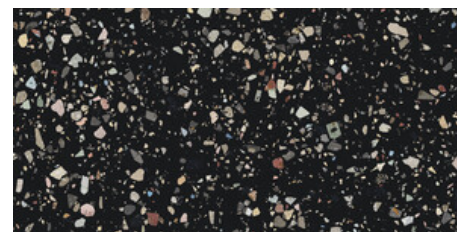

Serie **Gemstone**

120x120 RC / 48"x48"

60x120 RC / 24"x48"

120x120 Rc / 48"x48"

WHITE PULIDO GRANILLA 120x120 RC
G.157 | PULIDO PREMIUM | Pasta Neutra Rectificado.

GREY PULIDO GRANILLA 120x120 RC
G.157 | PULIDO PREMIUM | Pasta Neutra Rectificado.

BLACK PULIDO GRANILLA 120x120 RC
G.157 | PULIDO PREMIUM | Pasta Neutra Rectificado.

60x120 Rc / 24"x48"

WHITE PULIDO GRANILLA 60x120 RC
G.155 | PULIDO PREMIUM | Pasta Neutra Rectificado.

GREY PULIDO GRANILLA 60x120 RC
G.155 | PULIDO PREMIUM | Pasta Neutra Rectificado.

BLACK PULIDO GRANILLA 60x120 RC
G.155 | PULIDO PREMIUM | Pasta Neutra Rectificado.

30x30 / 12"x12"

MOSAICO WHITE PULIDO 30x30
SP2037 | PULIDO |

MOSAICO GREY PULIDO 30x30
SP2037 | PULIDO |

MOSAICO BLACK PULIDO 30x30
SP2037 | PULIDO |