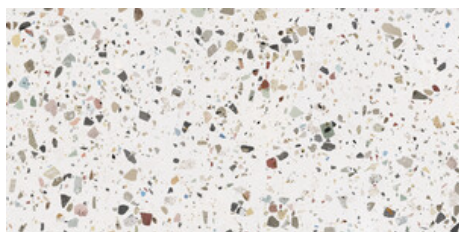

# Serie **Gemstone**

120x120 RC / 48"x48"

60x120 RC / 24"x48"

120x120 Rc / 48"x48"

**WHITE PULIDO GRANILLA 120x120 RC**  
G.157 | PULIDO PREMIUM | Pasta Neutra Rectificado.

**GREY PULIDO GRANILLA 120x120 RC**  
G.157 | PULIDO PREMIUM | Pasta Neutra Rectificado.

**BLACK PULIDO GRANILLA 120x120 RC**  
G.157 | PULIDO PREMIUM | Pasta Neutra Rectificado.

60x120 Rc / 24"x48"

**WHITE PULIDO GRANILLA 60x120 RC**  
G.155 | PULIDO PREMIUM | Pasta Neutra Rectificado.

**GREY PULIDO GRANILLA 60x120 RC**  
G.155 | PULIDO PREMIUM | Pasta Neutra Rectificado.

**BLACK PULIDO GRANILLA 60x120 RC**  
G.155 | PULIDO PREMIUM | Pasta Neutra Rectificado.

30x30 / 12"x12"

**MOSAICO WHITE PULIDO 30x30**  
SP2037 | PULIDO |

**MOSAICO GREY PULIDO 30x30**  
SP2037 | PULIDO |