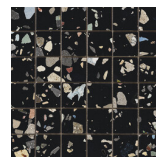

# Serie **Gemstone**

120x120 RC / 48"x48"

60x120 RC / 24"x48"

120x120 Rc / 48"x48"

**WHITE PULIDO GRANILLA 120x120 RC**  
G.157 | PULIDO PREMIUM | Pasta Neutra Rectificado.

**GREY PULIDO GRANILLA 120x120 RC**  
G.157 | PULIDO PREMIUM | Pasta Neutra Rectificado.

**BLACK PULIDO GRANILLA 120x120 RC**  
G.157 | PULIDO PREMIUM | Pasta Neutra Rectificado.

60x120 Rc / 24"x48"

**WHITE PULIDO GRANILLA 60x120 RC**  
G.155 | PULIDO PREMIUM | Pasta Neutra Rectificado.

**GREY PULIDO GRANILLA 60x120 RC**  
G.155 | PULIDO PREMIUM | Pasta Neutra Rectificado.

**BLACK PULIDO GRANILLA 60x120 RC**  
G.155 | PULIDO PREMIUM | Pasta Neutra Rectificado.

30x30 / 12"x12"

**MOSAICO WHITE PULIDO 30x30**  
SP2037 | PULIDO |

**MOSAICO GREY PULIDO 30x30**  
SP2037 | PULIDO |

**MOSAICO BLACK PULIDO 30x30**  
SP2037 | PULIDO |

---

**Peldaños Técnicos**

---

Porcelánico

---

**RODAPIÉ 10X120 PULIDO**  
| 120X120 / 48"x48"

**RODAPIÉ 10X60 PULIDO**  
| 60X120 / 24"x48"