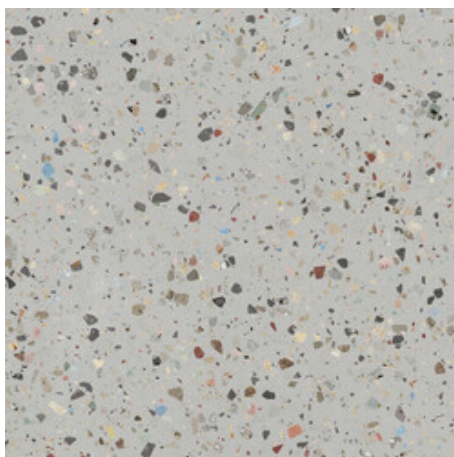

# Serie **Gemstone**

120x120 RC / 48"x48"

60x120 RC / 24"x48"

120x120 Rc / 48"x48"

**WHITE PULIDO GRANILLA 120x120 RC**  
G.157 | PULIDO PREMIUM | Pasta Neutra Rectificado.

**GREY PULIDO GRANILLA 120x120 RC**  
G.157 | PULIDO PREMIUM | Pasta Neutra Rectificado.

**BLACK PULIDO GRANILLA 120x120 RC**  
G.157 | PULIDO PREMIUM | Pasta Neutra Rectificado.

60x120 Rc / 24"x48"

**WHITE PULIDO GRANILLA 60x120 RC**  
G.155 | PULIDO PREMIUM | Pasta Neutra Rectificado.

**GREY PULIDO GRANILLA 60x120 RC**  
G.155 | PULIDO PREMIUM | Pasta Neutra Rectificado.

**BLACK PULIDO GRANILLA 60x120 RC**  
G.155 | PULIDO PREMIUM | Pasta Neutra Rectificado.

30x30 / 12"x12"

**MOSAICO WHITE PULIDO 30x30**  
SP2037 | PULIDO |

**MOSAICO GREY PULIDO 30x30**  
SP2037 | PULIDO |