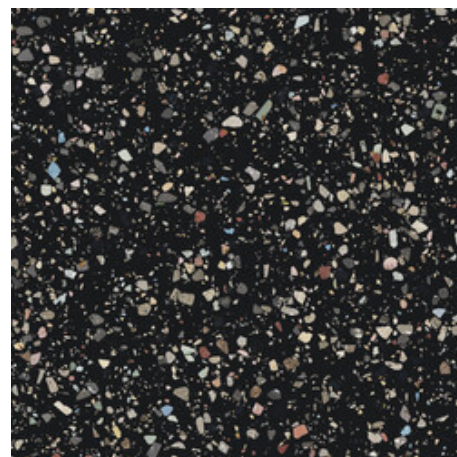

# Serie **Gemstone**

120x120 RC / 48"x48"

60x120 RC / 24"x48"

120x120 Rc / 48"x48"

**WHITE PULIDO GRANILLA 120x120 RC**  
G.157 | PULIDO PREMIUM | Pasta Neutra Rectificado.

**GREY PULIDO GRANILLA 120x120 RC**  
G.157 | PULIDO PREMIUM | Pasta Neutra Rectificado.

**BLACK PULIDO GRANILLA 120x120 RC**  
G.157 | PULIDO PREMIUM | Pasta Neutra Rectificado.

60x120 Rc / 24"x48"

**WHITE PULIDO GRANILLA 60x120 RC**  
G.155 | PULIDO PREMIUM | Pasta Neutra Rectificado.

**GREY PULIDO GRANILLA 60x120 RC**  
G.155 | PULIDO PREMIUM | Pasta Neutra Rectificado.

**BLACK PULIDO GRANILLA 60x120 RC**  
G.155 | PULIDO PREMIUM | Pasta Neutra Rectificado.

30x30 / 12"x12"

**MOSAICO WHITE PULIDO 30x30**  
SP2037 | PULIDO |

**MOSAICO GREY PULIDO 30x30**  
SP2037 | PULIDO |