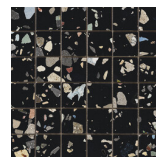

Serie **Gemstone**

120x120 RC / 48"x48"

60x120 RC / 24"x48"

120x120 Rc / 48"x48"

WHITE PULIDO GRANILLA 120x120 RC
G.157 | PULIDO PREMIUM | Pasta Neutra Rectificado.

GREY PULIDO GRANILLA 120x120 RC
G.157 | PULIDO PREMIUM | Pasta Neutra Rectificado.

BLACK PULIDO GRANILLA 120x120 RC
G.157 | PULIDO PREMIUM | Pasta Neutra Rectificado.

60x120 Rc / 24"x48"

WHITE PULIDO GRANILLA 60x120 RC
G.155 | PULIDO PREMIUM | Pasta Neutra Rectificado.

GREY PULIDO GRANILLA 60x120 RC
G.155 | PULIDO PREMIUM | Pasta Neutra Rectificado.

BLACK PULIDO GRANILLA 60x120 RC
G.155 | PULIDO PREMIUM | Pasta Neutra Rectificado.

30x30 / 12"x12"

MOSAICO WHITE PULIDO 30x30
SP2041 | PULIDO |

MOSAICO GREY PULIDO 30x30
SP2041 | PULIDO |

MOSAICO BLACK PULIDO 30x30
SP2041 | PULIDO |

Peldaños Técnicos

Porcelánico

RODAPIÉ 10X120 PULIDO
| 120X120 / 48"x48"

RODAPIÉ 10X60 PULIDO
| 60X120 / 24"x48"

Galería

Los resultados mostrados representan una aproximación orientativa. Este documento no constituye una relación contractual. Para realizar pedidos o consultar disponibilidad de los productos, póngase en contacto con la empresa.