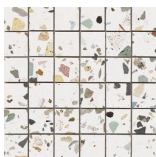

Serie **Gemstone**

120x120 RC / 48"x48"

60x120 RC / 24"x48"

120x120 Rc / 48"x48"

WHITE PULIDO GRANILLA 120x120 RC
G.157 | PULIDO PREMIUM | Pasta Neutra Rectificado.

GREY PULIDO GRANILLA 120x120 RC
G.157 | PULIDO PREMIUM | Pasta Neutra Rectificado.

BLACK PULIDO GRANILLA 120x120 RC
G.157 | PULIDO PREMIUM | Pasta Neutra Rectificado.

60x120 Rc / 24"x48"

WHITE PULIDO GRANILLA 60x120 RC
G.155 | PULIDO PREMIUM | Pasta Neutra Rectificado.

GREY PULIDO GRANILLA 60x120 RC
G.155 | PULIDO PREMIUM | Pasta Neutra Rectificado.

BLACK PULIDO GRANILLA 60x120 RC
G.155 | PULIDO PREMIUM | Pasta Neutra Rectificado.

30x30 / 12"x12"

MOSAICO WHITE PULIDO 30x30
SP2041 | PULIDO |

MOSAICO GREY PULIDO 30x30
SP2041 | PULIDO |

MOSAICO BLACK PULIDO 30x30
SP2041 | PULIDO |