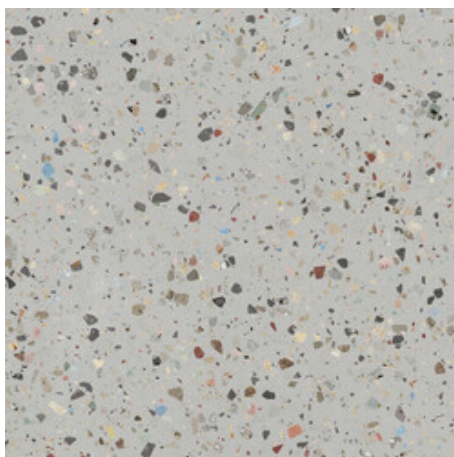

Serie **Gemstone**

120x120 RC / 48"x48"

60x120 RC / 24"x48"

120x120 Rc / 48"x48"

WHITE PULIDO GRANILLA 120x120 RC
G.157 | PULIDO PREMIUM | Pasta Neutra Rectificado.

GREY PULIDO GRANILLA 120x120 RC
G.157 | PULIDO PREMIUM | Pasta Neutra Rectificado.

BLACK PULIDO GRANILLA 120x120 RC
G.157 | PULIDO PREMIUM | Pasta Neutra Rectificado.

60x120 Rc / 24"x48"

WHITE PULIDO GRANILLA 60x120 RC
G.155 | PULIDO PREMIUM | Pasta Neutra Rectificado.

GREY PULIDO GRANILLA 60x120 RC
G.155 | PULIDO PREMIUM | Pasta Neutra Rectificado.

BLACK PULIDO GRANILLA 60x120 RC
G.155 | PULIDO PREMIUM | Pasta Neutra Rectificado.

30x30 / 12"x12"

MOSAICO WHITE PULIDO 30x30
SP2041 | PULIDO |

MOSAICO GREY PULIDO 30x30
SP2041 | PULIDO |

MOSAICO BLACK PULIDO 30x30
SP2041 | PULIDO |