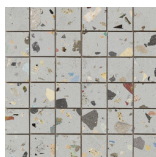

Serie **Gemstone**

120x120 RC / 48"x48"

60x120 RC / 24"x48"

120x120 Rc / 48"x48"

WHITE PULIDO GRANILLA 120x120 RC
G.157 | PULIDO PREMIUM | Pasta Neutra Rectificado.

GREY PULIDO GRANILLA 120x120 RC
G.157 | PULIDO PREMIUM | Pasta Neutra Rectificado.

BLACK PULIDO GRANILLA 120x120 RC
G.157 | PULIDO PREMIUM | Pasta Neutra Rectificado.

60x120 Rc / 24"x48"

WHITE PULIDO GRANILLA 60x120 RC
G.155 | PULIDO PREMIUM | Pasta Neutra Rectificado.

GREY PULIDO GRANILLA 60x120 RC
G.155 | PULIDO PREMIUM | Pasta Neutra Rectificado.

BLACK PULIDO GRANILLA 60x120 RC
G.155 | PULIDO PREMIUM | Pasta Neutra Rectificado.

30x30 / 12"x12"

MOSAICO WHITE PULIDO 30x30
SP2041 | PULIDO |

MOSAICO GREY PULIDO 30x30
SP2041 | PULIDO |

MOSAICO BLACK PULIDO 30x30
SP2041 | PULIDO |