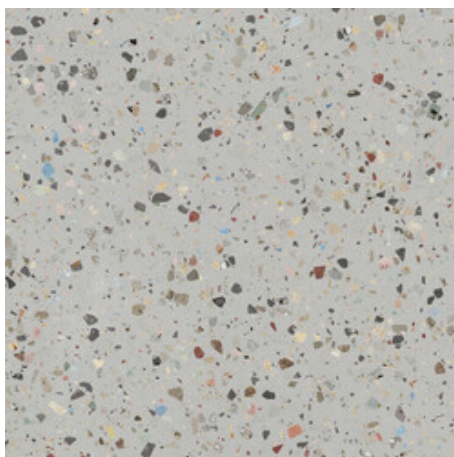

Serie **Gemstone**

120x120 RC / 48"x48"

60x120 RC / 24"x48"

120x120 Rc / 48"x48"

WHITE PULIDO GRANILLA 120x120 RC
G.157 | PULIDO PREMIUM | Pasta Neutra Rectificado.

GREY PULIDO GRANILLA 120x120 RC
G.157 | PULIDO PREMIUM | Pasta Neutra Rectificado.

BLACK PULIDO GRANILLA 120x120 RC
G.157 | PULIDO PREMIUM | Pasta Neutra Rectificado.

60x120 Rc / 24"x48"

WHITE PULIDO GRANILLA 60x120 RC
G.155 | PULIDO PREMIUM | Pasta Neutra Rectificado.

GREY PULIDO GRANILLA 60x120 RC
G.155 | PULIDO PREMIUM | Pasta Neutra Rectificado.

BLACK PULIDO GRANILLA 60x120 RC
G.155 | PULIDO PREMIUM | Pasta Neutra Rectificado.

30x30 / 12"x12"

MOSAICO WHITE PULIDO 30x30
SP2037 | PULIDO |

MOSAICO GREY PULIDO 30x30
SP2037 | PULIDO |

MOSAICO BLACK PULIDO 30x30
SP2037 | PULIDO |