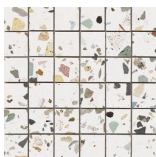

# Serie **Gemstone**

120x120 RC / 48"x48"

60x120 RC / 24"x48"

120x120 Rc / 48"x48"

**WHITE PULIDO GRANILLA 120x120 RC**  
G.157 | PULIDO PREMIUM | Pasta Neutra Rectificado.

**GREY PULIDO GRANILLA 120x120 RC**  
G.157 | PULIDO PREMIUM | Pasta Neutra Rectificado.

**BLACK PULIDO GRANILLA 120x120 RC**  
G.157 | PULIDO PREMIUM | Pasta Neutra Rectificado.

60x120 Rc / 24"x48"

**WHITE PULIDO GRANILLA 60x120 RC**  
G.155 | PULIDO PREMIUM | Pasta Neutra Rectificado.

**GREY PULIDO GRANILLA 60x120 RC**  
G.155 | PULIDO PREMIUM | Pasta Neutra Rectificado.

**BLACK PULIDO GRANILLA 60x120 RC**  
G.155 | PULIDO PREMIUM | Pasta Neutra Rectificado.

30x30 / 12"x12"

**MOSAICO WHITE PULIDO 30x30**  
SP2037 | PULIDO |

**MOSAICO GREY PULIDO 30x30**  
SP2037 | PULIDO |