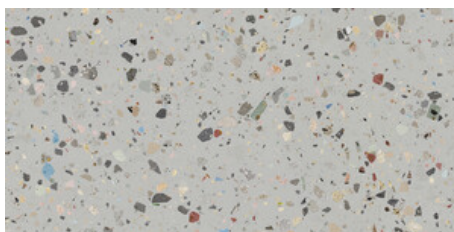

Serie **Gemstone**

120x120 RC / 48"x48"

60x120 RC / 24"x48"

120x120 Rc / 48"x48"

WHITE PULIDO GRANILLA 120x120 RC
G.157 | PULIDO PREMIUM | Pasta Neutra Rectificado.

GREY PULIDO GRANILLA 120x120 RC
G.157 | PULIDO PREMIUM | Pasta Neutra Rectificado.

BLACK PULIDO GRANILLA 120x120 RC
G.157 | PULIDO PREMIUM | Pasta Neutra Rectificado.

60x120 Rc / 24"x48"

WHITE PULIDO GRANILLA 60x120 RC
G.155 | PULIDO PREMIUM | Pasta Neutra Rectificado.

GREY PULIDO GRANILLA 60x120 RC
G.155 | PULIDO PREMIUM | Pasta Neutra Rectificado.

BLACK PULIDO GRANILLA 60x120 RC
G.155 | PULIDO PREMIUM | Pasta Neutra Rectificado.

30x30 / 12"x12"

MOSAICO WHITE PULIDO 30x30
SP2041 | PULIDO |

MOSAICO GREY PULIDO 30x30
SP2041 | PULIDO |

MOSAICO BLACK PULIDO 30x30
SP2041 | PULIDO |