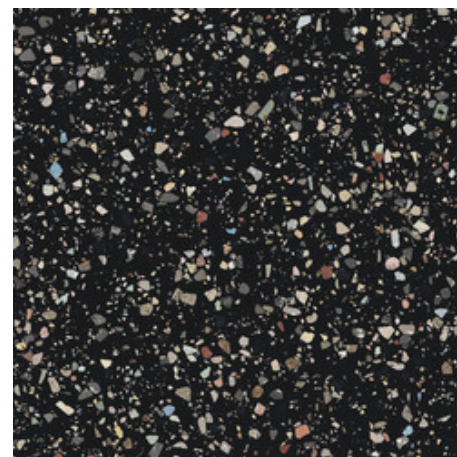

Serie **Gemstone**

120x120 RC / 48"x48"

60x120 RC / 24"x48"

120x120 Rc / 48"x48"

WHITE PULIDO GRANILLA 120x120 RC
G.157 | PULIDO PREMIUM | Pasta Neutra Rectificado.

GREY PULIDO GRANILLA 120x120 RC
G.157 | PULIDO PREMIUM | Pasta Neutra Rectificado.

BLACK PULIDO GRANILLA 120x120 RC
G.157 | PULIDO PREMIUM | Pasta Neutra Rectificado.

60x120 Rc / 24"x48"

WHITE PULIDO GRANILLA 60x120 RC
G.155 | PULIDO PREMIUM | Pasta Neutra Rectificado.

GREY PULIDO GRANILLA 60x120 RC
G.155 | PULIDO PREMIUM | Pasta Neutra Rectificado.

BLACK PULIDO GRANILLA 60x120 RC
G.155 | PULIDO PREMIUM | Pasta Neutra Rectificado.

30x30 / 12"x12"

MOSAICO WHITE PULIDO 30x30
SP2037 | PULIDO |

MOSAICO GREY PULIDO 30x30
SP2037 | PULIDO |

MOSAICO BLACK PULIDO 30x30
SP2037 | PULIDO |