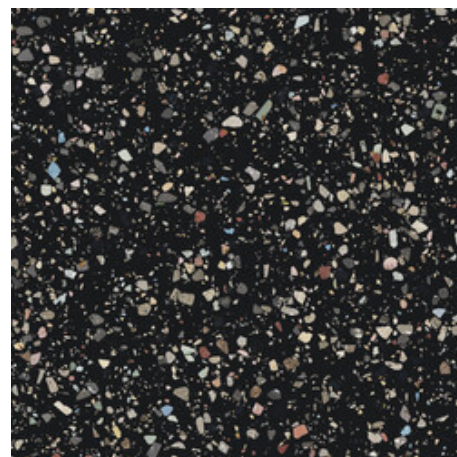

Serie **Gemstone**

120x120 RC / 48"x48"

60x120 RC / 24"x48"

120x120 Rc / 48"x48"

WHITE PULIDO GRANILLA 120x120 RC
G.157 | PULIDO PREMIUM | Pasta Neutra Rectificado.

GREY PULIDO GRANILLA 120x120 RC
G.157 | PULIDO PREMIUM | Pasta Neutra Rectificado.

BLACK PULIDO GRANILLA 120x120 RC
G.157 | PULIDO PREMIUM | Pasta Neutra Rectificado.

60x120 Rc / 24"x48"

WHITE PULIDO GRANILLA 60x120 RC
G.155 | PULIDO PREMIUM | Pasta Neutra Rectificado.

GREY PULIDO GRANILLA 60x120 RC
G.155 | PULIDO PREMIUM | Pasta Neutra Rectificado.

BLACK PULIDO GRANILLA 60x120 RC
G.155 | PULIDO PREMIUM | Pasta Neutra Rectificado.

30x30 / 12"x12"

MOSAICO WHITE PULIDO 30x30
SP2041 | PULIDO |

MOSAICO GREY PULIDO 30x30
SP2041 | PULIDO |

MOSAICO BLACK PULIDO 30x30
SP2041 | PULIDO |