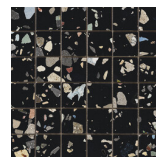

Serie **Gemstone**

120x120 RC / 48"x48"

60x120 RC / 24"x48"

120x120 Rc / 48"x48"

WHITE PULIDO GRANILLA 120x120 RC
G.157 | PULIDO PREMIUM | Pasta Neutra Rectificado.

GREY PULIDO GRANILLA 120x120 RC
G.157 | PULIDO PREMIUM | Pasta Neutra Rectificado.

BLACK PULIDO GRANILLA 120x120 RC
G.157 | PULIDO PREMIUM | Pasta Neutra Rectificado.

60x120 Rc / 24"x48"

WHITE PULIDO GRANILLA 60x120 RC
G.155 | PULIDO PREMIUM | Pasta Neutra Rectificado.

GREY PULIDO GRANILLA 60x120 RC
G.155 | PULIDO PREMIUM | Pasta Neutra Rectificado.

BLACK PULIDO GRANILLA 60x120 RC
G.155 | PULIDO PREMIUM | Pasta Neutra Rectificado.

30x30 / 12"x12"

MOSAICO WHITE PULIDO 30x30
SP2037 | PULIDO |

MOSAICO GREY PULIDO 30x30
SP2037 | PULIDO |

MOSAICO BLACK PULIDO 30x30
SP2037 | PULIDO |

Peldaños Técnicos

Porcelánico

RODAPIÉ 10X120 PULIDO
| 120X120 / 48"x48"

RODAPIÉ 10X60 PULIDO
| 60X120 / 24"x48"

Galería

Los resultados mostrados representan una aproximación orientativa. Este documento no constituye una relación contractual. Para realizar pedidos o consultar disponibilidad de los productos, póngase en contacto con la empresa.