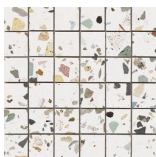

Serie **Gemstone**

120x120 RC / 48"x48"

60x120 RC / 24"x48"

120x120 Rc / 48"x48"

WHITE PULIDO GRANILLA 120x120 RC
G.157 | PULIDO PREMIUM | Pasta Neutra Rectificado.

GREY PULIDO GRANILLA 120x120 RC
G.157 | PULIDO PREMIUM | Pasta Neutra Rectificado.

BLACK PULIDO GRANILLA 120x120 RC
G.157 | PULIDO PREMIUM | Pasta Neutra Rectificado.

60x120 Rc / 24"x48"

WHITE PULIDO GRANILLA 60x120 RC
G.155 | PULIDO PREMIUM | Pasta Neutra Rectificado.

GREY PULIDO GRANILLA 60x120 RC
G.155 | PULIDO PREMIUM | Pasta Neutra Rectificado.

BLACK PULIDO GRANILLA 60x120 RC
G.155 | PULIDO PREMIUM | Pasta Neutra Rectificado.

30x30 / 12"x12"

MOSAICO WHITE PULIDO 30x30
SP2037 | PULIDO |

MOSAICO GREY PULIDO 30x30
SP2037 | PULIDO |

MOSAICO BLACK PULIDO 30x30
SP2037 | PULIDO |