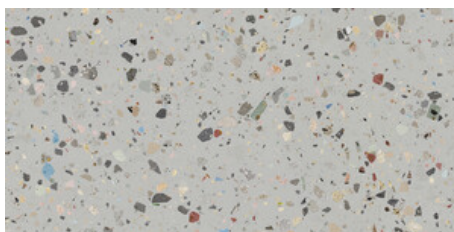

Serie **Gemstone**

120x120 RC / 48"x48"

60x120 RC / 24"x48"

120x120 Rc / 48"x48"

WHITE PULIDO GRANILLA 120x120 RC
G.157 | PULIDO PREMIUM | Pasta Neutra Rectificado.

GREY PULIDO GRANILLA 120x120 RC
G.157 | PULIDO PREMIUM | Pasta Neutra Rectificado.

BLACK PULIDO GRANILLA 120x120 RC
G.157 | PULIDO PREMIUM | Pasta Neutra Rectificado.

60x120 Rc / 24"x48"

WHITE PULIDO GRANILLA 60x120 RC
G.155 | PULIDO PREMIUM | Pasta Neutra Rectificado.

GREY PULIDO GRANILLA 60x120 RC
G.155 | PULIDO PREMIUM | Pasta Neutra Rectificado.

BLACK PULIDO GRANILLA 60x120 RC
G.155 | PULIDO PREMIUM | Pasta Neutra Rectificado.

30x30 / 12"x12"

MOSAICO WHITE PULIDO 30x30
SP2037 | PULIDO |

MOSAICO GREY PULIDO 30x30
SP2037 | PULIDO |

MOSAICO BLACK PULIDO 30x30
SP2037 | PULIDO |