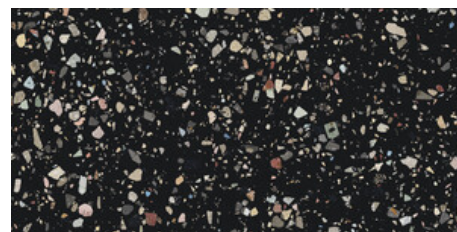

# Serie **Gemstone**

120x120 RC / 48"x48"

60x120 RC / 24"x48"

120x120 Rc / 48"x48"

**WHITE PULIDO GRANILLA 120x120 RC**  
G.157 | PULIDO PREMIUM | Pasta Neutra Rectificado.

**GREY PULIDO GRANILLA 120x120 RC**  
G.157 | PULIDO PREMIUM | Pasta Neutra Rectificado.

**BLACK PULIDO GRANILLA 120x120 RC**  
G.157 | PULIDO PREMIUM | Pasta Neutra Rectificado.

60x120 Rc / 24"x48"

**WHITE PULIDO GRANILLA 60x120 RC**  
G.155 | PULIDO PREMIUM | Pasta Neutra Rectificado.

**GREY PULIDO GRANILLA 60x120 RC**  
G.155 | PULIDO PREMIUM | Pasta Neutra Rectificado.

**BLACK PULIDO GRANILLA 60x120 RC**  
G.155 | PULIDO PREMIUM | Pasta Neutra Rectificado.

30x30 / 12"x12"

**MOSAICO WHITE PULIDO 30x30**  
SP2037 | PULIDO |

**MOSAICO GREY PULIDO 30x30**  
SP2037 | PULIDO |