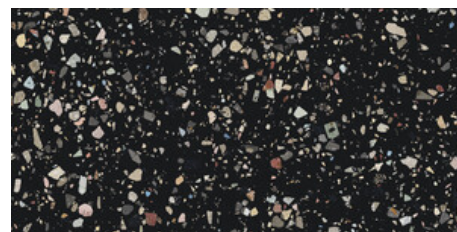

Serie **Gemstone**

120x120 RC / 48"x48"

60x120 RC / 24"x48"

120x120 Rc / 48"x48"

WHITE PULIDO GRANILLA 120x120 RC
G.157 | PULIDO PREMIUM | Pasta Neutra Rectificado.

GREY PULIDO GRANILLA 120x120 RC
G.157 | PULIDO PREMIUM | Pasta Neutra Rectificado.

BLACK PULIDO GRANILLA 120x120 RC
G.157 | PULIDO PREMIUM | Pasta Neutra Rectificado.

60x120 Rc / 24"x48"

WHITE PULIDO GRANILLA 60x120 RC
G.155 | PULIDO PREMIUM | Pasta Neutra Rectificado.

GREY PULIDO GRANILLA 60x120 RC
G.155 | PULIDO PREMIUM | Pasta Neutra Rectificado.

BLACK PULIDO GRANILLA 60x120 RC
G.155 | PULIDO PREMIUM | Pasta Neutra Rectificado.

30x30 / 12"x12"

MOSAICO WHITE PULIDO 30x30
SP2041 | PULIDO |

MOSAICO GREY PULIDO 30x30
SP2041 | PULIDO |

MOSAICO BLACK PULIDO 30x30
SP2041 | PULIDO |