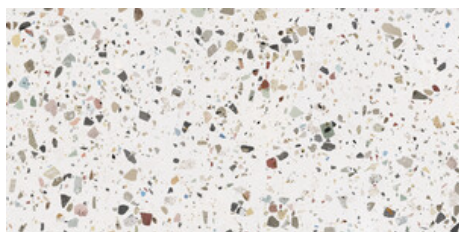

Serie **Gemstone**

120x120 RC / 48"x48"

60x120 RC / 24"x48"

120x120 Rc / 48"x48"

WHITE PULIDO GRANILLA 120x120 RC
G.157 | PULIDO PREMIUM | Pasta Neutra Rectificado.

GREY PULIDO GRANILLA 120x120 RC
G.157 | PULIDO PREMIUM | Pasta Neutra Rectificado.

BLACK PULIDO GRANILLA 120x120 RC
G.157 | PULIDO PREMIUM | Pasta Neutra Rectificado.

60x120 Rc / 24"x48"

WHITE PULIDO GRANILLA 60x120 RC
G.155 | PULIDO PREMIUM | Pasta Neutra Rectificado.

GREY PULIDO GRANILLA 60x120 RC
G.155 | PULIDO PREMIUM | Pasta Neutra Rectificado.

BLACK PULIDO GRANILLA 60x120 RC
G.155 | PULIDO PREMIUM | Pasta Neutra Rectificado.

30x30 / 12"x12"

MOSAICO WHITE PULIDO 30x30
SP2037 | PULIDO |

MOSAICO GREY PULIDO 30x30
SP2037 | PULIDO |

MOSAICO BLACK PULIDO 30x30
SP2037 | PULIDO |