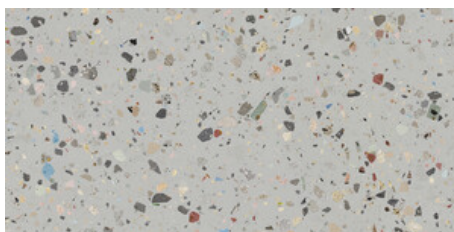

# Serie **Gemstone**

120x120 RC / 48"x48"

60x120 RC / 24"x48"

120x120 Rc / 48"x48"

**WHITE PULIDO GRANILLA 120x120 RC**  
G.157 | PULIDO PREMIUM | Pasta Neutra Rectificado.

**GREY PULIDO GRANILLA 120x120 RC**  
G.157 | PULIDO PREMIUM | Pasta Neutra Rectificado.

**BLACK PULIDO GRANILLA 120x120 RC**  
G.157 | PULIDO PREMIUM | Pasta Neutra Rectificado.

60x120 Rc / 24"x48"

**WHITE PULIDO GRANILLA 60x120 RC**  
G.155 | PULIDO PREMIUM | Pasta Neutra Rectificado.

**GREY PULIDO GRANILLA 60x120 RC**  
G.155 | PULIDO PREMIUM | Pasta Neutra Rectificado.

**BLACK PULIDO GRANILLA 60x120 RC**  
G.155 | PULIDO PREMIUM | Pasta Neutra Rectificado.

30x30 / 12"x12"

**MOSAICO WHITE PULIDO 30x30**  
SP2037 | PULIDO |

**MOSAICO GREY PULIDO 30x30**  
SP2037 | PULIDO |