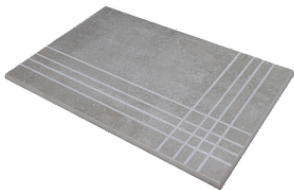

HEXAGON MATE MATE 26X27
SP2051 | MATE |

Peldaños Técnicos

Porcelánico

RODAPIÉ 10X120 PULIDO
| 120X120 / 48"x48"

RODAPIÉ 7,5X60
| 30X60 / 12"x24"
| 60X60 / 24"x24"

RODAPIÉ 7.5X60 PULIDO
| 30X60 / 12"x24"
| 60X60 / 24"x24"

RODAPIÉ 10X60
| 60X120 / 24"x48"

RODAPIÉ 10X60 PULIDO
| 60X120 / 24"x48"

PELDAÑO ROMO 30X60
| 30X60 / 12"x24"

PELDAÑO ROMO 60X120
| 60X120 / 24"x48"

PELDAÑO ROMO 60X60
| 60X60 / 24"x24"

PELDAÑO ANGULO ROMO 30X60
| 30X60 / 12"x24"

PELDAÑO ANGULO ROMO 60X60
| 60X60 / 24"x24"

PELDAÑO ANGULO ROMO 60X120
| 60X120 / 24"x48"

PELDAÑO GRADONE RECTO 30X60
| 30X60 / 12"x24"

PELDAÑO GRADONE RECTO 60X120
| 60X120 / 24"x48"

PELDAÑO GRADONE RECTO 60X60
| 60X60 / 24"x24"