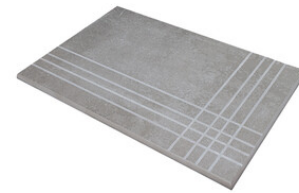

HEXAGON MATE MATE 26X27
SP2051 | MATE |

Peldaños Técnicos

Porcelánico

RODAPIÉ 10X120 PULIDO
| 120X120 / 48"x48"

RODAPIÉ 7,5X60
| 30X60 / 12"x24"
| 60X60 / 24"x24"

RODAPIÉ 7.5X60 PULIDO
| 30X60 / 12"x24"
| 60X60 / 24"x24"

RODAPIÉ 10X60
| 60X120 / 24"x48"

RODAPIÉ 10X60 PULIDO
| 60X120 / 24"x48"

PELDAÑO ROMO 30X60
| 30X60 / 12"x24"

PELDAÑO ROMO 60X120
| 60X120 / 24"x48"

PELDAÑO ROMO 60X60
| 60X60 / 24"x24"

PELDAÑO ANGULO ROMO 30X60
| 30X60 / 12"x24"

PELDAÑO ANGULO ROMO 60X60
| 60X60 / 24"x24"

PELDAÑO ANGULO ROMO 60X120
| 60X120 / 24"x48"

PELDAÑO GRADONE RECTO 30X60
| 30X60 / 12"x24"

PELDAÑO GRADONE RECTO 60X120
| 60X120 / 24"x48"

PELDAÑO GRADONE RECTO 60X60
| 60X60 / 24"x24"