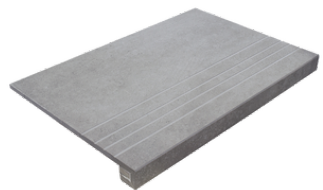

PELDAÑO ANGULO GRADONE RECTO 30X60
| 30X60 / 12"x24"

PELDAÑO ANGULO GRADONE RECTO 60X120
| 60X120 / 24"x48"