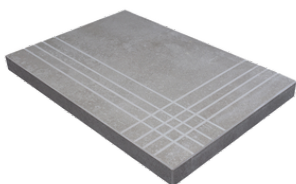

PELDAÑO ANGULO ROMO 60X60
| 60X60 / 24"x24"

PELDAÑO ANGULO ROMO 60X120
| 60X120 / 24"x48"

PELDAÑO GRADONE RECTO 30X60
| 30X60 / 12"x24"

PELDAÑO GRADONE RECTO 60X120
| 60X120 / 24"x48"

PELDAÑO GRADONE RECTO 60X60
| 60X60 / 24"x24"

PELDAÑO ANGULO GRADONE RECTO 30X60
| 30X60 / 12"x24"

PELDAÑO ANGULO GRADONE RECTO 60X120
| 60X120 / 24"x48"

PELDAÑO ANGULO GRADONE RECTO 60X60
| 60X60 / 24"x24"

Galería

Los resultados mostrados representan una aproximación orientativa. Este documento no constituye una relación contractual. Para realizar pedidos o consultar disponibilidad de los productos, póngase en contacto con la empresa.