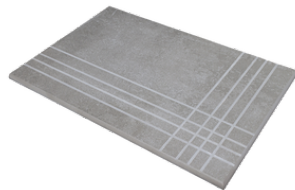

HEXAGON MATE MATE 26X27
SP2051 | MATE |

Peldaños Técnicos

Porcelánico

RODAPIÉ 10X120 PULIDO
| 120X120 / 48"x48"

RODAPIÉ 7,5X60
| 30X60 / 12"x24"
| 60X60 / 24"x24"

RODAPIÉ 7.5X60 PULIDO
| 30X60 / 12"x24"
| 60X60 / 24"x24"

RODAPIÉ 10X60
| 60X120 / 24"x48"

RODAPIÉ 10X60 PULIDO
| 60X120 / 24"x48"

PELDAÑO ROMO 30X60
| 30X60 / 12"x24"

PELDAÑO ROMO 60X120
| 60X120 / 24"x48"

PELDAÑO ROMO 60X60
| 60X60 / 24"x24"

PELDAÑO ANGULO ROMO 30X60
| 30X60 / 12"x24"

PELDAÑO ANGULO ROMO 60X60
| 60X60 / 24"x24"

PELDAÑO ANGULO ROMO 60X120
| 60X120 / 24"x48"

PELDAÑO GRADONE RECTO 30X60
| 30X60 / 12"x24"

PELDAÑO GRADONE RECTO 60X120
| 60X120 / 24"x48"

PELDAÑO GRADONE RECTO 60X60
| 60X60 / 24"x24"