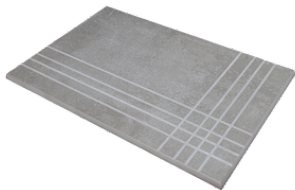

HEXAGON MATE MATE 26X27
SP2051 | MATE |

Peldaños Técnicos

Porcelánico

RODAPIÉ 10X120 PULIDO
| 120X120 / 48"x48"

RODAPIÉ 7,5X60
| 30X60 / 12"x24"
| 60X60 / 24"x24"

RODAPIÉ 7.5X60 PULIDO
| 30X60 / 12"x24"
| 60X60 / 24"x24"

RODAPIÉ 10X60
| 60X120 / 24"x48"

RODAPIÉ 10X60 PULIDO
| 60X120 / 24"x48"

PELDAÑO ROMO 30X60
| 30X60 / 12"x24"

PELDAÑO ROMO 60X120
| 60X120 / 24"x48"

PELDAÑO ROMO 60X60
| 60X60 / 24"x24"

PELDAÑO ANGULO ROMO 30X60
| 30X60 / 12"x24"

PELDAÑO ANGULO ROMO 60X60
| 60X60 / 24"x24"

PELDAÑO ANGULO ROMO 60X120
| 60X120 / 24"x48"

PELDAÑO GRADONE RECTO 30X60
| 30X60 / 12"x24"

PELDAÑO GRADONE RECTO 60X120
| 60X120 / 24"x48"

PELDAÑO GRADONE RECTO 60X60
| 60X60 / 24"x24"