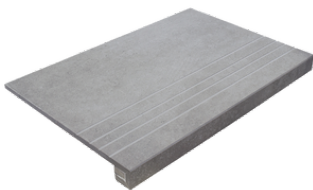

PELDAÑO GRADONE RECTO 60X120
| 60X120 / 24"x48"