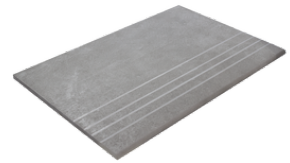

RODAPIÉ 10X60
| 60X120 / 24"x48"

RODAPIÉ 10X60 PULIDO
| 60X120 / 24"x48"

PELDAÑO ROMO 30X60
| 30X60 / 12"x24"

PELDAÑO ROMO 60X120
| 60X120 / 24"x48"

PELDAÑO ROMO 60X60
| 60X60 / 24"x24"

PELDAÑO ANGULO ROMO 30X60
| 30X60 / 12"x24"