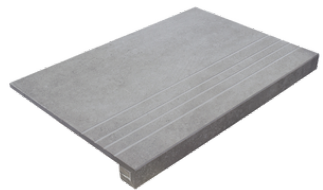

RODAPIÉ 10X60
| 60X120 / 24"x48"

RODAPIÉ 10X60 PULIDO
| 60X120 / 24"x48"

PELDAÑO ROMO 30X60
| 30X60 / 12"x24"

PELDAÑO ROMO 60X120
| 60X120 / 24"x48"

PELDAÑO ROMO 60X60
| 60X60 / 24"x24"

PELDAÑO ANGULO ROMO 30X60
| 30X60 / 12"x24"

PELDAÑO ANGULO ROMO 60X60
| 60X60 / 24"x24"

PELDAÑO ANGULO ROMO 60X120
| 60X120 / 24"x48"

PELDAÑO GRADONE RECTO 30X60
| 30X60 / 12"x24"

PELDAÑO GRADONE RECTO 60X120
| 60X120 / 24"x48"

PELDAÑO GRADONE RECTO 60X60
| 60X60 / 24"x24"