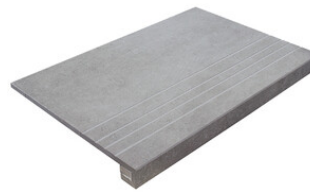

PELDAÑO GRADONE RECTO 60X60
| 60X60 / 24"x24"