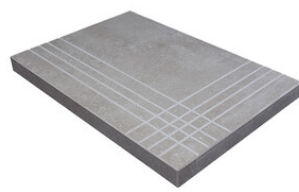

PELDAÑO ANGULO GRADONE RECTO 60X120
| 60X120 / 24"x48"