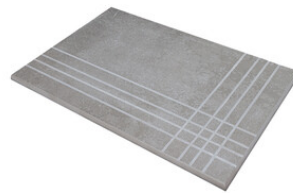

PELDAÑO ANGULO ROMO 60X60
| 60X60 / 24"x24"