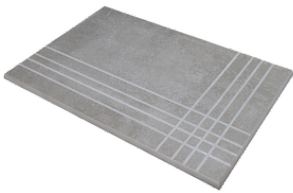

PELDAÑO ANGULO ROMO 60X120 PM
| 60X120 / 24"x48"