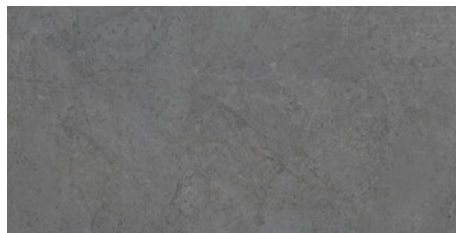

ANTHRACITE MATE 60x120 SL RC
G.207 | MATE | Pasta Neutra Rectificado.