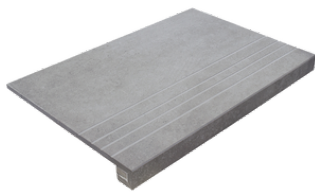

PELDAÑO ANGULO GRADONE RECTO 60X120
| 60X120 / 24"x48"