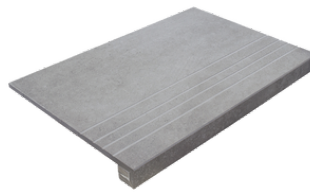

PELDAÑO GRADONE RECTO 60X60
| 60X60 / 24"x24"