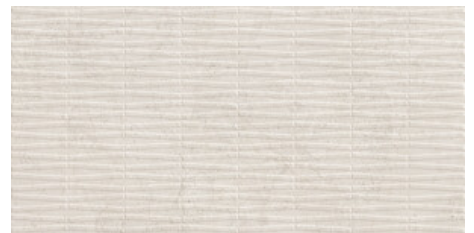

**ANTHRACITE LAPADO MATE 60x120 SL RC**  
G.209 | LAPADO MATE | Pasta Neutra Rectificado.

**IVORY MATE 60x120 SL RC**  
G.207 | MATE | Pasta Neutra Rectificado.

**WHITE MATE 60x120 SL RC**  
G.207 | MATE | Pasta Neutra Rectificado.

**PEARL MATE 60x120 SL RC**  
G.207 | MATE | Pasta Neutra Rectificado.

**ANTHRACITE MATE 60x120 SL RC**  
G.207 | MATE | Pasta Neutra Rectificado.

**TESLA IVORY MATE 60x120 SL RC**  
G.208 | MATE | Pasta Neutra Rectificado.