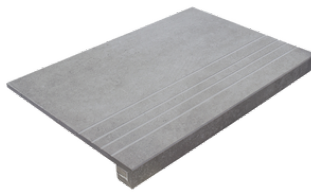

PELDAÑO GRADONE RECTO 60X120
| 60X120 / 24"x48"