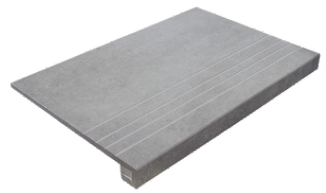

PELDAÑO GRADONE RECTO 60X120 PM
| 60X120 / 24"x48"