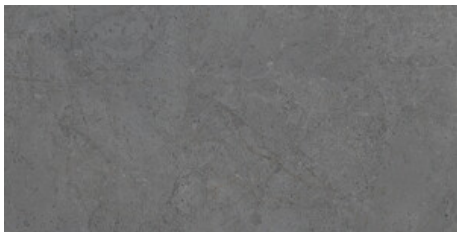

**60x120 SI Rc / 24"x48"**

**IVORY LAPADO MATE 60x120 SL RC**  
G.209 | LAPADO MATE | Pasta Neutra Rectificado.

**WHITE LAPADO MATE 60x120 SL RC**  
G.209 | LAPADO MATE | Pasta Neutra Rectificado.

**PEARL LAPADO MATE 60x120 SL RC**  
G.209 | LAPADO MATE | Pasta Neutra Rectificado.