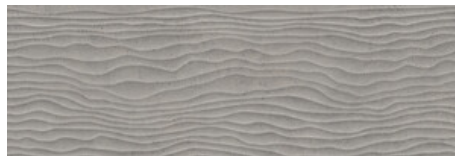

MURO ANTHRACITE MATE 57X26
SP2045 | MATE |

MURO CREAM MATE 57X26
SP2045 | MATE |

MURO PEARL MATE 57X26
SP2045 | MATE |

MURO WHITE MATE 57X26
SP2045 | MATE |

30x90 Rc / 12"x36"

WHITE MATE 30x90 RC
G.104 | MATE | Pasta Blanca
Rectificado.

PEARL MATE 30x90 RC
G.104 | MATE | Pasta Blanca
Rectificado.

CREAM MATE 30x90 RC
G.104 | MATE | Pasta Blanca
Rectificado.

DUNE WHITE MATE 30x90 RC
G.112 | MATE | Pasta Blanca
Rectificado.

DUNE PEARL MATE 30x90 RC
G.112 | MATE | Pasta Blanca
Rectificado.