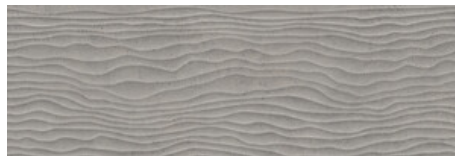

**MURO WHITE MATE 57X26**  
SP2045 | MATE |

**30x90 Rc / 12"x36"**

**WHITE MATE 30x90 RC**  
G.104 | MATE | Pasta Blanca  
Rectificado.

**PEARL MATE 30x90 RC**  
G.104 | MATE | Pasta Blanca  
Rectificado.

**CREAM MATE 30x90 RC**  
G.104 | MATE | Pasta Blanca  
Rectificado.

**DUNE WHITE MATE 30x90 RC**  
G.112 | MATE | Pasta Blanca  
Rectificado.

**DUNE PEARL MATE 30x90 RC**  
G.112 | MATE | Pasta Blanca  
Rectificado.