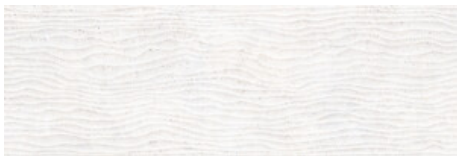

**MURO WHITE MATE 57X26**  
SP2045 | MATE |

**30x90 Rc / 12"x36"**

**WHITE MATE 30x90 RC**  
G.104 | MATE | Pasta Blanca  
Rectificado.

**PEARL MATE 30x90 RC**  
G.104 | MATE | Pasta Blanca  
Rectificado.

**CREAM MATE 30x90 RC**  
G.104 | MATE | Pasta Blanca  
Rectificado.

**DUNE WHITE MATE 30x90 RC**  
G.112 | MATE | Pasta Blanca  
Rectificado.

**DUNE PEARL MATE 30x90 RC**  
G.112 | MATE | Pasta Blanca  
Rectificado.