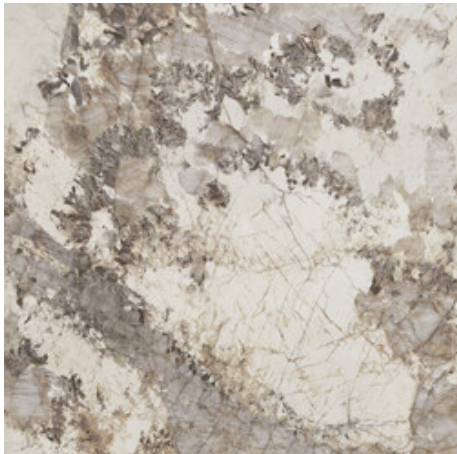

120x280 Rc / 48"x111"

GOLD PULIDO 120X280 RC
G.196 | PULIDO | Masa Coloreada
Rectificado.

BLUE PULIDO 120X280 RC
G.196 | PULIDO | Masa Coloreada
Rectificado.

120x120 Rc / 48"x48"

GOLD PULIDO 120x120 RC
G.192 | PULIDO | Pasta Neutra
Rectificado.

BLUE PULIDO 120x120 RC
G.192 | PULIDO | Pasta Neutra
Rectificado.

60x120 Rc / 24"x48"

GOLD PULIDO 60x120 RC
G.177 | PULIDO | Pasta Neutra
Rectificado.

BLUE PULIDO 60x120 RC
G.177 | PULIDO | Pasta Neutra
Rectificado.