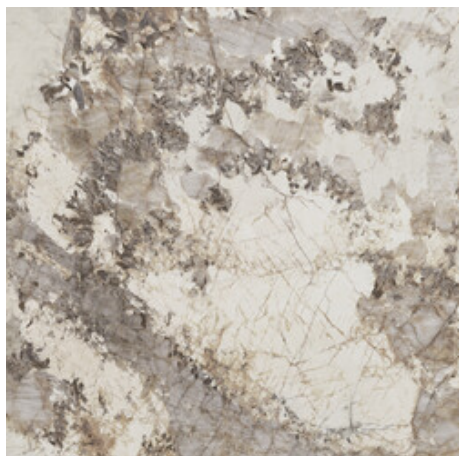

**120x280 Rc / 48"x111"**

**GOLD PULIDO 120X280 RC**  
G.196 | PULIDO | Masa Coloreada  
Rectificado.

**BLUE PULIDO 120X280 RC**  
G.196 | PULIDO | Masa Coloreada  
Rectificado.

**120x120 Rc / 48"x48"**

---

**GOLD PULIDO 120x120 RC**  
G.192 | PULIDO | Pasta Neutra  
Rectificado.

**BLUE PULIDO 120x120 RC**  
G.192 | PULIDO | Pasta Neutra  
Rectificado.

**60x120 Rc / 24"x48"**

---

**GOLD PULIDO 60x120 RC**  
G.177 | PULIDO | Pasta Neutra  
Rectificado.