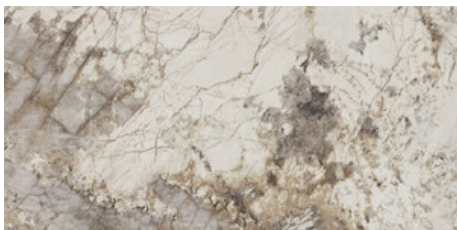

120x280 Rc / 48"x111"

GOLD PULIDO 120X280 RC
G.196 | PULIDO | Masa Coloreada
Rectificado.

BLUE PULIDO 120X280 RC
G.196 | PULIDO | Masa Coloreada
Rectificado.

120x120 Rc / 48"x48"

GOLD PULIDO 120x120 RC
G.192 | PULIDO | Pasta Neutra
Rectificado.

BLUE PULIDO 120x120 RC
G.192 | PULIDO | Pasta Neutra
Rectificado.

60x120 Rc / 24"x48"

GOLD PULIDO 60x120 RC
G.177 | PULIDO | Pasta Neutra
Rectificado.

BLUE PULIDO 60x120 RC
G.177 | PULIDO | Pasta Neutra
Rectificado.