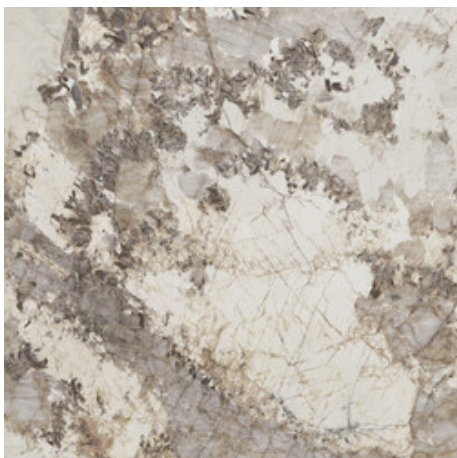

120x280 Rc / 48"x111"

GOLD PULIDO 120X280 RC
G.196 | PULIDO | Masa Coloreada
Rectificado.

BLUE PULIDO 120X280 RC
G.196 | PULIDO | Masa Coloreada
Rectificado.

120x120 Rc / 48"x48"

GOLD PULIDO 120x120 RC
G.192 | PULIDO | Pasta Neutra
Rectificado.

BLUE PULIDO 120x120 RC
G.192 | PULIDO | Pasta Neutra
Rectificado.

60x120 Rc / 24"x48"

GOLD PULIDO 60x120 RC
G.177 | PULIDO | Pasta Neutra
Rectificado.

BLUE PULIDO 60x120 RC
G.177 | PULIDO | Pasta Neutra
Rectificado.