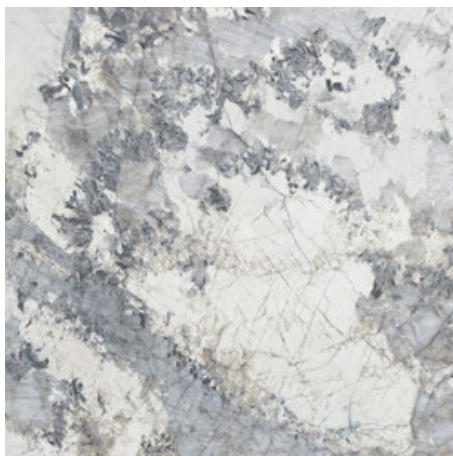

BLUE PULIDO 120x120 RC
G.192 | PULIDO | Pasta Neutra
Rectificado.