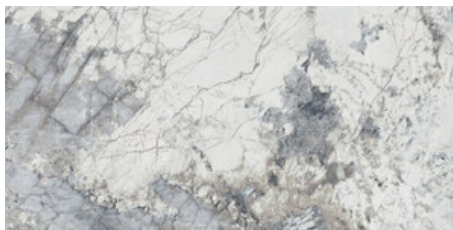

BLUE PULIDO 60x120 RC
G.177 | PULIDO | Pasta Neutra
Rectificado.