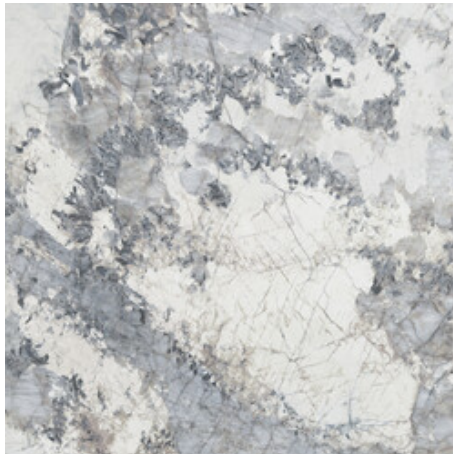

120x280 Rc / 48"x111"

GOLD PULIDO 120X280 RC
G.196 | PULIDO | Masa Coloreada
Rectificado.

BLUE PULIDO 120X280 RC
G.196 | PULIDO | Masa Coloreada
Rectificado.

120x120 Rc / 48"x48"

GOLD PULIDO 120x120 RC
G.192 | PULIDO | Pasta Neutra
Rectificado.

BLUE PULIDO 120x120 RC
G.192 | PULIDO | Pasta Neutra
Rectificado.

60x120 Rc / 24"x48"

GOLD PULIDO 60x120 RC
G.177 | PULIDO | Pasta Neutra
Rectificado.

BLUE PULIDO 60x120 RC
G.177 | PULIDO | Pasta Neutra
Rectificado.