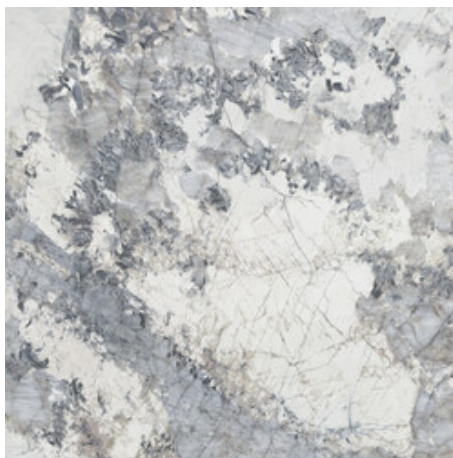

120x280 Rc / 48"x111"

GOLD PULIDO 120X280 RC
G.196 | PULIDO | Masa Coloreada
Rectificado.

BLUE PULIDO 120X280 RC
G.196 | PULIDO | Masa Coloreada
Rectificado.

120x120 Rc / 48"x48"

GOLD PULIDO 120x120 RC
G.192 | PULIDO | Pasta Neutra
Rectificado.

BLUE PULIDO 120x120 RC
G.192 | PULIDO | Pasta Neutra
Rectificado.

60x120 Rc / 24"x48"

GOLD PULIDO 60x120 RC
G.177 | PULIDO | Pasta Neutra
Rectificado.

BLUE PULIDO 60x120 RC
G.177 | PULIDO | Pasta Neutra
Rectificado.