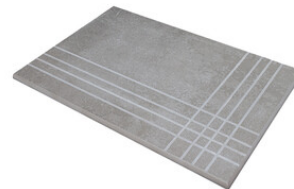

Serie **Ember**

160x160 RC / 63"x63"

160x160 Rc / 63"x63"

ALMOND MATE 160X160 RC
G.203 | MATE | Pasta Neutra
Rectificado.

SAND MATE 160x160 SL RC
G.203 | MATE | Pasta Neutra
Rectificado.

Peldaños Técnicos

Porcelánico

**RODAPIÉ 10X60**
| 60X120 / 24"x48"**RODAPIÉ 10X160 MATE**
| 160X160 / 63"x63"**PELDAÑO ROMO 60X120**
| 60X120 / 24"x48"**PELDAÑO ANGULO ROMO 60X120**
| 60X120 / 24"x48"**PELDAÑO GRADONE RECTO 60X120**
| 60X120 / 24"x48"**PELDAÑO ANGULO GRADONE RECTO 60X120**
| 60X120 / 24"x48"