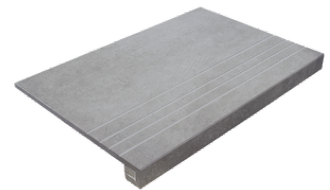

PELDAÑO GRADONE RECTO 60X60
| 60X60 / 24"x24"