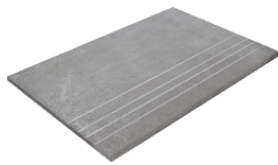

Peldaños Técnicos

Porcelánico

RODAPIÉ 10X60
| 60X120 / 24"x48"

RODAPIÉ 7,5X60
| 60X60 / 24"x24"

RODAPIÉ 10X160 MATE
| 160X160 / 63"x63"

RODAPIÉ 11X90
| 90X90 / 36"x36"

PELDAÑO ROMO 60X120
| 60X120 / 24"x48"