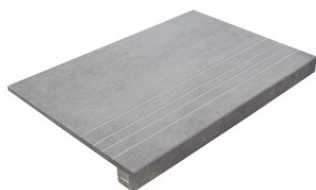

ALMOND MATE 30x90 RC
G.104 | MATE | Pasta Blanca
Rectificado.

MATRIX SAND MATE 30x90 RC
G.112 | MATE | Pasta Blanca
Rectificado.

MATRIX ALMOND MATE 30x90 RC
G.112 | MATE | Pasta Blanca
Rectificado.

Peldaños Técnicos

Porcelánico

RODAPIÉ 10X60
| 60X120 / 24"x48"

RODAPIÉ 10X160 MATE
| 160X160 / 63"x63"

PELDAÑO ROMO 60X120
| 60X120 / 24"x48"

PELDAÑO ANGULO ROMO 60X120
| 60X120 / 24"x48"

PELDAÑO GRADONE RECTO 60X120
| 60X120 / 24"x48"