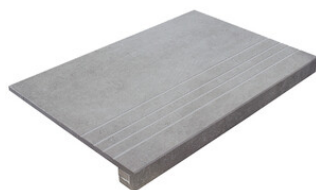

ALMOND MATE 30x90 RC
G.104 | MATE | Pasta Blanca
Rectificado.

MATRIX SAND MATE 30x90 RC
G.112 | MATE | Pasta Blanca
Rectificado.

MATRIX ALMOND MATE 30x90 RC
G.112 | MATE | Pasta Blanca
Rectificado.

Peldaños Técnicos

Porcelánico

RODAPIÉ 10X60
| 60X120 / 24"x48"

RODAPIÉ 10X160 MATE
| 160X160 / 63"x63"

PELDAÑO ROMO 60X120
| 60X120 / 24"x48"

PELDAÑO ANGULO ROMO 60X120
| 60X120 / 24"x48"

PELDAÑO GRADONE RECTO 60X120
| 60X120 / 24"x48"