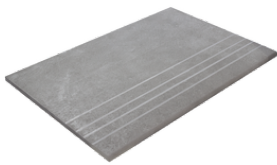

Peldaños Técnicos

Porcelánico

RODAPIÉ 10X60
| 60X120 / 24"x48"

RODAPIÉ 7,5X60
| 60X60 / 24"x24"

RODAPIÉ 10X160 MATE
| 160X160 / 63"x63"

RODAPIÉ 11X90
| 90X90 / 36"x36"

PELDAÑO ROMO 60X120
| 60X120 / 24"x48"