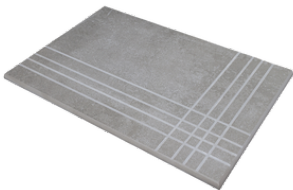

Peldaños Técnicos

Porcelánico

RODAPIÉ 10X60
| 60X120 / 24"x48"

RODAPIÉ 7,5X60
| 60X60 / 24"x24"

RODAPIÉ 10X160 MATE
| 160X160 / 63"x63"

RODAPIÉ 11X90
| 90X90 / 36"x36"

PELDAÑO ROMO 60X120
| 60X120 / 24"x48"

PELDAÑO ROMO 60X60
| 60X60 / 24"x24"

PELDAÑO ROMO 90X90
| 90X90 / 36"x36"

PELDAÑO ANGULO ROMO 60X60
| 60X60 / 24"x24"

PELDAÑO ANGULO ROMO 60X120
| 60X120 / 24"x48"

PELDAÑO ANGULO ROMO 90X90
| 90X90 / 36"x36"