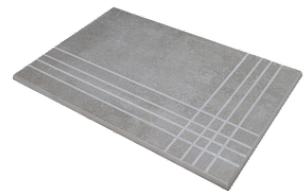

Peldaños Técnicos

Porcelánico

RODAPIÉ 10X60
| 60X120 / 24"x48"

RODAPIÉ 7,5X60
| 60X60 / 24"x24"

RODAPIÉ 10X160 MATE
| 160X160 / 63"x63"

RODAPIÉ 11X90
| 90X90 / 36"x36"

PELDAÑO ROMO 60X120
| 60X120 / 24"x48"

PELDAÑO ROMO 60X60
| 60X60 / 24"x24"

PELDAÑO ROMO 90X90
| 90X90 / 36"x36"

PELDAÑO ANGULO ROMO 60X60
| 60X60 / 24"x24"

PELDAÑO ANGULO ROMO 60X120
| 60X120 / 24"x48"

PELDAÑO ANGULO ROMO 90X90
| 90X90 / 36"x36"