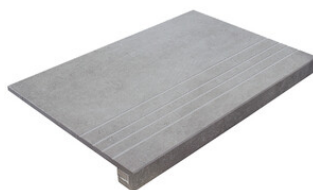

ALMOND MATE 30x90 RC
G.104 | MATE | Pasta Blanca
Rectificado.

MATRIX SAND MATE 30x90 RC
G.112 | MATE | Pasta Blanca
Rectificado.

MATRIX ALMOND MATE 30x90 RC
G.112 | MATE | Pasta Blanca
Rectificado.

Peldaños Técnicos

Porcelánico

RODAPIÉ 10X60
| 60X120 / 24"x48"

RODAPIÉ 10X160 MATE
| 160X160 / 63"x63"

PELDAÑO ROMO 60X120
| 60X120 / 24"x48"

PELDAÑO ANGULO ROMO 60X120
| 60X120 / 24"x48"

PELDAÑO GRADONE RECTO 60X120
| 60X120 / 24"x48"