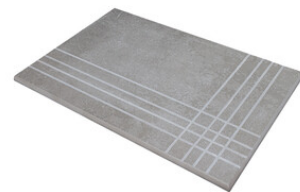

PELDAÑO ANGULO ROMO 60X60
| 60X60 / 24"x24"