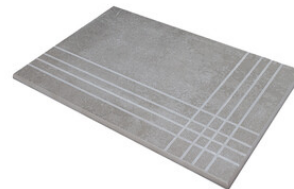

ALMOND MATE 30x90 RC
G.104 | MATE | Pasta Blanca
Rectificado.

MATRIX SAND MATE 30x90 RC
G.112 | MATE | Pasta Blanca
Rectificado.

MATRIX ALMOND MATE 30x90 RC
G.112 | MATE | Pasta Blanca
Rectificado.

Peldaños Técnicos

Porcelánico

RODAPIÉ 10X60
| 60X120 / 24"x48"

RODAPIÉ 10X160 MATE
| 160X160 / 63"x63"

PELDAÑO ROMO 60X120
| 60X120 / 24"x48"

PELDAÑO ANGULO ROMO 60X120
| 60X120 / 24"x48"

PELDAÑO GRADONE RECTO 60X120
| 60X120 / 24"x48"