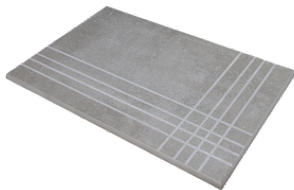

Peldaños Técnicos

Porcelánico

RODAPIÉ 10X60
| 60X120 / 24"x48"

RODAPIÉ 7,5X60
| 60X60 / 24"x24"

RODAPIÉ 10X160 MATE
| 160X160 / 63"x63"

RODAPIÉ 11X90
| 90X90 / 36"x36"

PELDAÑO ROMO 60X120
| 60X120 / 24"x48"

PELDAÑO ROMO 60X60
| 60X60 / 24"x24"

PELDAÑO ROMO 90X90
| 90X90 / 36"x36"

PELDAÑO ANGULO ROMO 60X60
| 60X60 / 24"x24"

PELDAÑO ANGULO ROMO 60X120
| 60X120 / 24"x48"

PELDAÑO ANGULO ROMO 90X90
| 90X90 / 36"x36"

PELDAÑO GRADONE RECTO 60X120
| 60X120 / 24"x48"

PELDAÑO GRADONE RECTO 60X60
| 60X60 / 24"x24"

PELDAÑO GRADONE RECTO 90X90
| 90X90 / 36"x36"

PELDAÑO ANGULO GRADONE RECTO 60X120
| 60X120 / 24"x48"

PELDAÑO ANGULO GRADONE RECTO 60X60
| 60X60 / 24"x24"