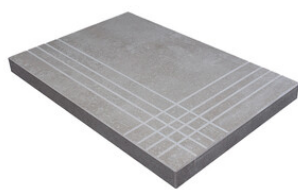

WHITE MATE 60x60 SL RC
G.81 | MATE | Masa Coloreada
Rectificado.

PEARL MATE 60x60 SL RC
G.81 | MATE | Masa Coloreada
Rectificado.

GREY MATE 60X60 SL RC
G.81 | MATE | Masa Coloreada
Rectificado.

Peldaños Técnicos

Porcelánico

RODAPIÉ 10X60
| 60X120 / 24"x48"

RODAPIÉ 7,5X60
| 60X60 / 24"x24"

PELDAÑO ROMO 60X120
| 60X120 / 24"x48"

PELDAÑO ROMO 60X60
| 60X60 / 24"x24"

PELDAÑO ANGULO ROMO 60X60
| 60X60 / 24"x24"

PELDAÑO ANGULO ROMO 60X120
| 60X120 / 24"x48"

PELDAÑO GRADONE RECTO 60X120
| 60X120 / 24"x48"

PELDAÑO GRADONE RECTO 60X60
| 60X60 / 24"x24"

PELDAÑO ANGULO GRADONE RECTO 60X120
| 60X120 / 24"x48"

PELDAÑO ANGULO GRADONE RECTO 60X60
| 60X60 / 24"x24"

Galería