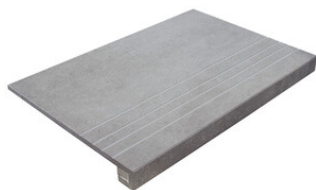

PELDAÑO ANGULO GRADONE RECTO 60X120
| 60X120 / 24"x48"