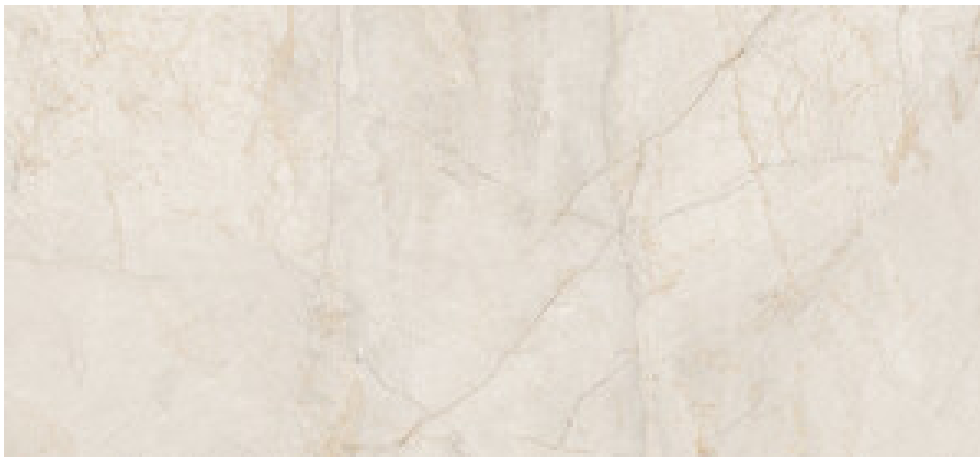

120x260 Rc / 48"x103"

CREAM PULIDO 120x260 RC
G.199 | PULIDO | Masa Coloreada
Rectificado.

IVORY PULIDO 120x260 RC
G.199 | PULIDO | Masa Coloreada
Rectificado.

PEARL PULIDO 120x260 RC
G.199 | PULIDO | Masa Coloreada
Rectificado.