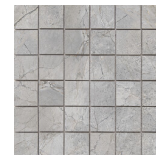

32,5x22,5 /

HEXAGON AMPLE PEARL PULIDO
32,5X22,5
SP2046 | PULIDO |

HEXAGON AMPLE CREAM PULIDO
32,5X22,5
SP2046 | PULIDO |

HEXAGON AMPLE IVORY PULIDO
32,5X22,5
SP2046 | PULIDO |

30x30 / 12"x12"

MOSAICO PEARL PULIDO 30X30
SP2037 | PULIDO |

MOSAICO IVORY PULIDO 30X30
SP2037 | PULIDO |

MOSAICO PEARL PULIDO 30X30
SP2037 | PULIDO |

MOSAICO IVORY PULIDO 30X30
SP2037 | PULIDO |

MOSAICO CREAM PULIDO 30X30
SP2037 | PULIDO |

26x27 / 11"x11"

HEXAGON IVORY PULIDO 26X27
SP2051 | PULIDO |