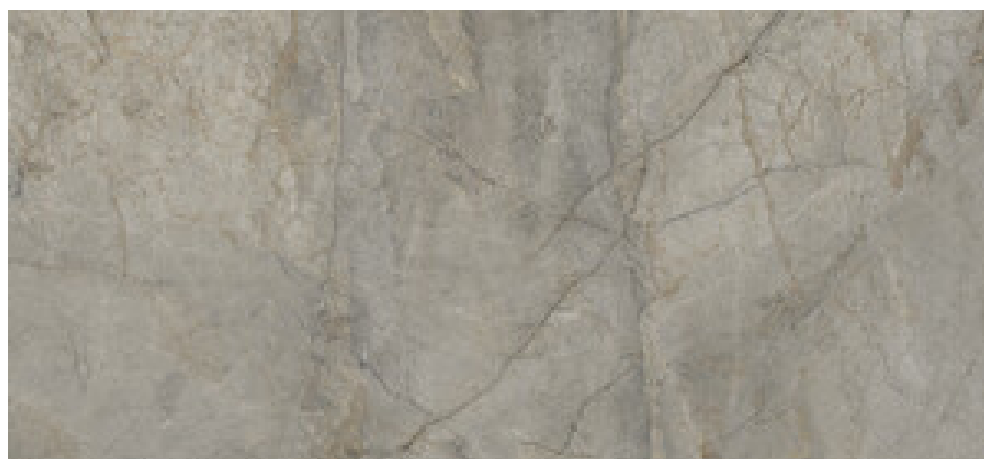

# Serie

/  
120x260 RC / 48"x103"  
120x120 RC / 48"x48"  
60x120 RC / 24"x48"

**120x260 Rc / 48"x103"**

---

**IVORY PULIDO 120x260 RC**  
G.199 | PULIDO | Masa Coloreada  
Rectificado.

**PEARL PULIDO 120x260 RC**  
G.199 | PULIDO | Masa Coloreada  
Rectificado.

---

**120x120 Rc / 48"x48"**

---

**CREAM PULIDO 120x120 RC**  
G.192 | PULIDO | Pasta Neutra  
Rectificado.

**IVORY PULIDO 120x120 RC**  
G.192 | PULIDO | Pasta Neutra  
Rectificado.

**PEARL PULIDO 120x120 RC**  
G.192 | PULIDO | Pasta Neutra  
Rectificado.