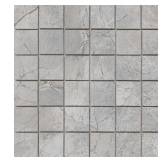

32,5x22,5 /

HEXAGON AMPLE PEARL PULIDO
32,5X22,5
SP2046 | PULIDO |

HEXAGON AMPLE CREAM PULIDO
32,5X22,5
SP2046 | PULIDO |

HEXAGON AMPLE IVORY PULIDO
32,5X22,5
SP2046 | PULIDO |

30x30 / 12"x12"

MOSAICO PEARL PULIDO 30X30
SP2041 | PULIDO |

MOSAICO IVORY PULIDO 30X30
SP2041 | PULIDO |

MOSAICO PEARL PULIDO 30X30
SP2037 | PULIDO |

MOSAICO IVORY PULIDO 30X30
SP2037 | PULIDO |

MOSAICO CREAM PULIDO 30X30
SP2037 | PULIDO |

26x27 / 11"x11"

HEXAGON IVORY PULIDO 26X27
SP2051 | PULIDO |