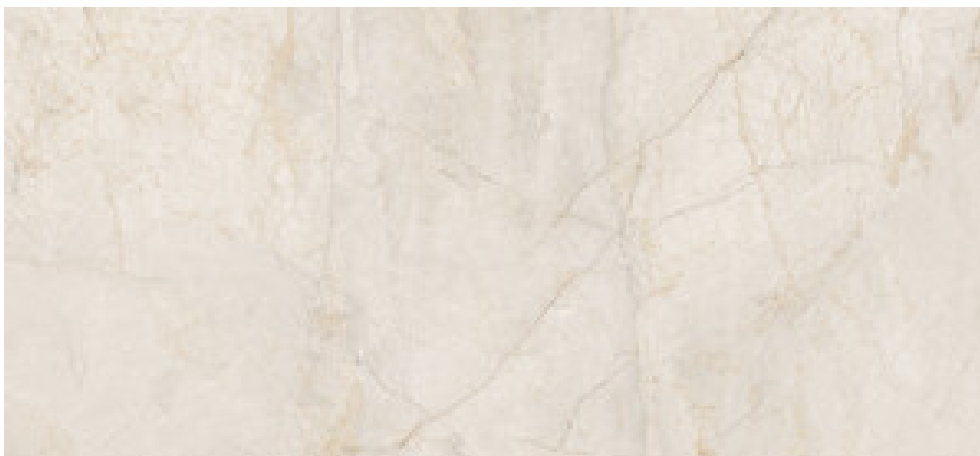

120x260 Rc / 48"x103"

CREAM PULIDO 120x260 RC
G.199 | PULIDO | Masa Coloreada
Rectificado.

IVORY PULIDO 120x260 RC
G.199 | PULIDO | Masa Coloreada
Rectificado.

PEARL PULIDO 120x260 RC
G.199 | PULIDO | Masa Coloreada
Rectificado.