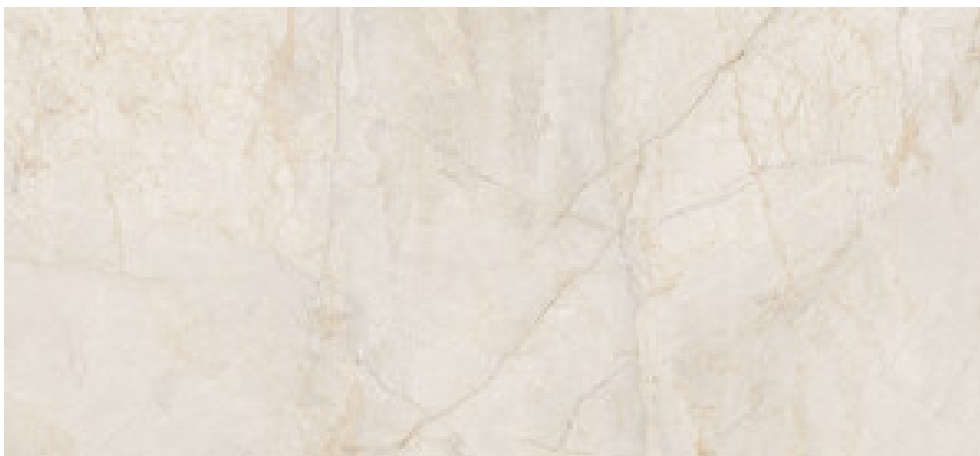

**120x260 Rc / 48"x103"**

---

**CREAM PULIDO 120x260 RC**  
G.199 | PULIDO | Masa Coloreada  
Rectificado.

**IVORY PULIDO 120x260 RC**  
G.199 | PULIDO | Masa Coloreada  
Rectificado.

**PEARL PULIDO 120x260 RC**  
G.199 | PULIDO | Masa Coloreada  
Rectificado.