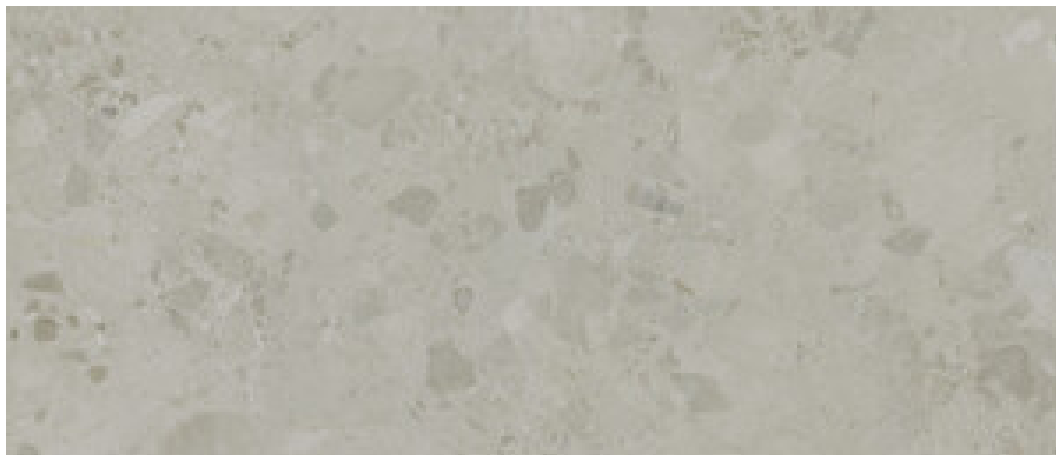

## Serie **Edge**

120x280 RC / 48"x111"

120x120 SL RC / 48"x48"

60x120 SL RC / 24"x48"

60x60 SL RC / 24"x24"

120x280 Rc / 48"x111"

**BONE MATE 120X280 RC**  
G.210 | MATE | Masa Coloreada  
Rectificado.

**SAND MATE 120X280 RC**  
G.210 | MATE | Masa Coloreada  
Rectificado.