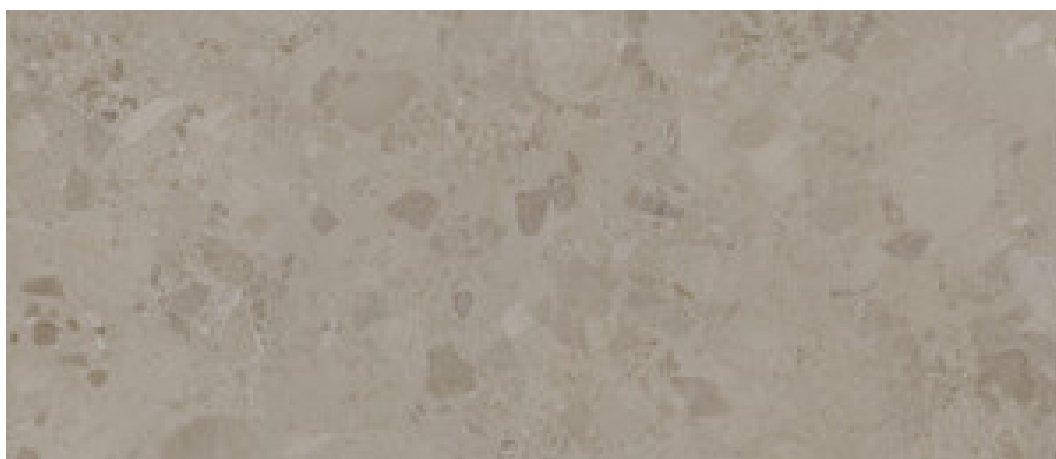

## Serie **Edge**

120x280 RC / 48"x111"

120x120 SL RC / 48"x48"

60x120 SL RC / 24"x48"

60x60 SL RC / 24"x24"

120x280 Rc / 48"x111"

**BONE MATE 120X280 RC**  
G.210 | MATE | Masa Coloreada  
Rectificado.

**SAND MATE 120X280 RC**  
G.210 | MATE | Masa Coloreada  
Rectificado.