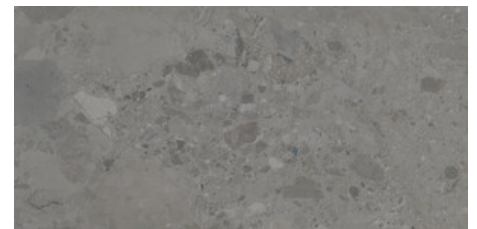

Serie **Edge**

120x280 RC / 48"x111"

120x120 SL RC / 48"x48"

60x120 SL RC / 24"x48"

60x60 SL RC / 24"x24"

120x280 Rc / 48"x111"

BONE MATE 120X280 RC
G.210 | MATE | Masa Coloreada
Rectificado.

SAND MATE 120X280 RC
G.210 | MATE | Masa Coloreada
Rectificado.

GREIGE MATE 120x120 SL RC
G.206 | MATE | Pasta Neutra
Rectificado.

60x120 SI Rc / 24"x48"

BONE MATE 60x120 SL RC
G.211 | MATE | Pasta Neutra
Rectificado.

SAND MATE 60x120 SL RC
G.211 | MATE | Pasta Neutra
Rectificado.

GREIGE MATE 60x120 SL RC
G.211 | MATE | Pasta Neutra
Rectificado.

**BONE MATE 60x120 SL RC
ANTISLIP**
G.212 | MATE | Pasta Neutra
Rectificado.

**SAND MATE 60x120 SL RC
ANTISLIP**
G.212 | MATE | Pasta Neutra
Rectificado.