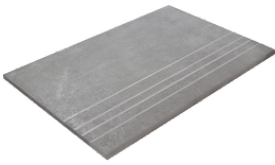

**GREIGE MATE 60x120 SL RC
ANTISLIP**
G.212 | MATE | Pasta Neutra
Rectificado.

60x60 SI Rc / 24"x24"

BONE MATE 60X60 SL RC
G.82 | MATE | Pasta Neutra
Rectificado.

SAND MATE 60X60 SL RC
G.82 | MATE | Pasta Neutra
Rectificado.

GREIGE MATE 60X60 SL RC
G.82 | MATE | Pasta Neutra
Rectificado.

Peldaños Técnicos

Porcelánico

RODAPIÉ 10X60
| 60X120 / 24"x48"

RODAPIÉ 7,5X60
| 60X60 / 24"x24"

RODAPIÉ 9,5X100
| 100X100 / 40"x40"

RODAPIÉ 11X120
| 60X120 / 24"x48"