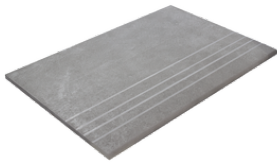

Peldaños Técnicos

Porcelánico

RODAPIÉ 10X60
| 60X120 / 24"x48"

RODAPIÉ 7,5X60
| 60X60 / 24"x24"

RODAPIÉ 9,5X100
| 100X100 / 40"x40"

RODAPIÉ 11X120
| 60X120 / 24"x48"

PELDAÑO ROMO 60X120
| 60X120 / 24"x48"