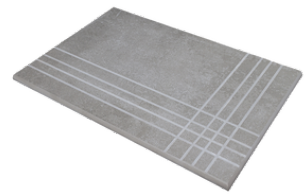

**GREIGE MATE 60x120 SL RC
ANTISLIP**
G.212 | MATE | Pasta Neutra
Rectificado.

60x60 SI Rc / 24"x24"

BONE MATE 60X60 SL RC
G.82 | MATE | Pasta Neutra
Rectificado.

SAND MATE 60X60 SL RC
G.82 | MATE | Pasta Neutra
Rectificado.

GREIGE MATE 60X60 SL RC
G.82 | MATE | Pasta Neutra
Rectificado.

Peldaños Técnicos

Porcelánico

RODAPIÉ 10X60
| 60X120 / 24"x48"

RODAPIÉ 7,5X60
| 60X60 / 24"x24"

RODAPIÉ 9,5X100
| 100X100 / 40"x40"

RODAPIÉ 11X120
| 60X120 / 24"x48"

PELDAÑO ROMO 60X120
| 60X120 / 24"x48"

PELDAÑO ROMO 60X60
| 60X60 / 24"x24"

PELDAÑO ANGULO ROMO 60X60
| 60X60 / 24"x24"

PELDAÑO ANGULO ROMO 60X120
| 60X120 / 24"x48"

PELDAÑO GRADONE RECTO 60X120
| 60X120 / 24"x48"