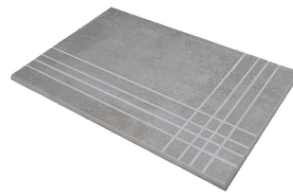

**GREIGE MATE 60x120 SL RC
ANTISLIP**
G.212 | MATE | Pasta Neutra
Rectificado.

60x60 SI Rc / 24"x24"

BONE MATE 60X60 SL RC
G.82 | MATE | Pasta Neutra
Rectificado.

SAND MATE 60X60 SL RC
G.82 | MATE | Pasta Neutra
Rectificado.

GREIGE MATE 60X60 SL RC
G.82 | MATE | Pasta Neutra
Rectificado.

Peldaños Técnicos

Porcelánico

RODAPIÉ 10X60
| 60X120 / 24"x48"

RODAPIÉ 7,5X60
| 60X60 / 24"x24"

RODAPIÉ 9,5X100
| 100X100 / 40"x40"

RODAPIÉ 11X120
| 60X120 / 24"x48"

PELDAÑO ROMO 60X120
| 60X120 / 24"x48"

PELDAÑO ROMO 60X60
| 60X60 / 24"x24"

PELDAÑO ANGULO ROMO 60X60
| 60X60 / 24"x24"

PELDAÑO ANGULO ROMO 60X120
| 60X120 / 24"x48"

PELDAÑO GRADONE RECTO 60X120
| 60X120 / 24"x48"