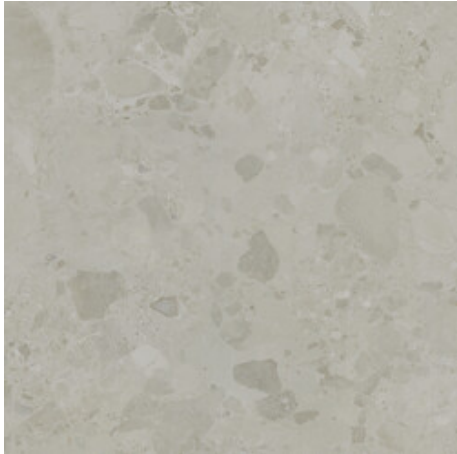

## Serie **Edge**

120x280 RC / 48"x111"

120x120 SL RC / 48"x48"

60x120 SL RC / 24"x48"

60x60 SL RC / 24"x24"

120x280 Rc / 48"x111"

**BONE MATE 120X280 RC**  
G.210 | MATE | Masa Coloreada  
Rectificado.

**SAND MATE 120X280 RC**  
G.210 | MATE | Masa Coloreada  
Rectificado.

**GREIGE MATE 120X280 RC**  
G.210 | MATE | Masa Coloreada  
Rectificado.

**120x120 SI Rc / 48"x48"**

**BONE MATE 120x120 SL RC**  
G.206 | MATE | Pasta Neutra  
Rectificado.

**SAND MATE 120x120 SL RC**  
G.206 | MATE | Pasta Neutra  
Rectificado.