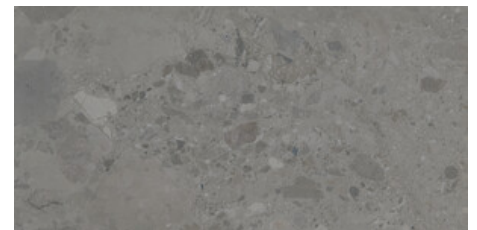

GREIGE MATE 60x120 SL RC
G.211 | MATE | Pasta Neutra
Rectificado.