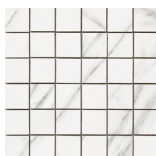

RELIEVE PULSE BRILLO 30X90
G.112 | BRILLO | Pasta Blanca
Rectificado.

30x60 Rc / 12"x24"

PULIDO 30X60 RC
G.172 | PULIDO | Pasta Neutra
Rectificado.

30x30 / 12"x12"

MOSAICO PULIDO 30X30
SP2037 | PULIDO |

MOSAICO PULIDO 30X30
SP2037 | PULIDO |

26x27 / 11"x11"

HEXAGON PULIDO 30X30
SP2051 | PULIDO |

15x17 / 6"x7"

BRILLO 15X17
G.25 | BRILLO | Pasta Neutra

MATE 15x17 N-PLUS
G.11 | MATE | Pasta Neutra

7,5x30 / 3"x12"

BRILLO 7,5X30
G.125 | BRILLO | Pasta Blanca