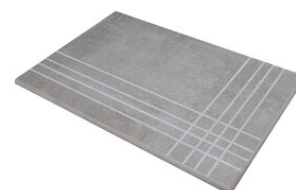

Peldaños Técnicos

Porcelánico

RODAPIÉ 10X120 PULIDO
| 120X120 / 48"x48"

RODAPIÉ 7,5X60
| 30X60 / 12"x24"

RODAPIÉ 7.5X60 PULIDO
| 30X60 / 12"x24"

RODAPIÉ 10X60
| 60X120 / 24"x48"

RODAPIÉ 10X60 PULIDO
| 60X120 / 24"x48"

PELDAÑO ROMO 30X60
| 30X60 / 12"x24"

PELDAÑO ROMO 60X120
| 60X120 / 24"x48"

PELDAÑO ANGULO ROMO 30X60
| 30X60 / 12"x24"

PELDAÑO ANGULO ROMO 60X120
| 60X120 / 24"x48"

PELDAÑO GRADONE RECTO 30X60
| 30X60 / 12"x24"