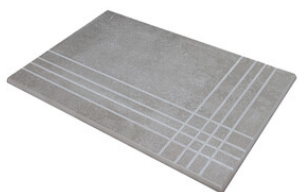

Peldaños Técnicos

Porcelánico

RODAPIÉ 10X120 PULIDO
| 120X120 / 48"x48"

RODAPIÉ 7,5X60
| 30X60 / 12"x24"

RODAPIÉ 7.5X60 PULIDO
| 30X60 / 12"x24"

RODAPIÉ 10X60
| 60X120 / 24"x48"

RODAPIÉ 10X60 PULIDO
| 60X120 / 24"x48"

PELDAÑO ROMO 30X60
| 30X60 / 12"x24"

PELDAÑO ROMO 60X120
| 60X120 / 24"x48"

PELDAÑO ANGULO ROMO 30X60
| 30X60 / 12"x24"

PELDAÑO ANGULO ROMO 60X120
| 60X120 / 24"x48"

PELDAÑO GRADONE RECTO 30X60
| 30X60 / 12"x24"