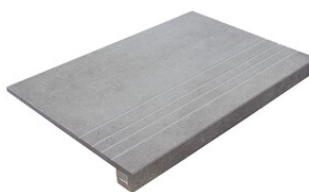

Peldaños Técnicos

Porcelánico

RODAPIÉ 10X120 PULIDO
| 120X120 / 48"x48"

RODAPIÉ 7,5X60
| 30X60 / 12"x24"

RODAPIÉ 7.5X60 PULIDO
| 30X60 / 12"x24"

RODAPIÉ 10X60
| 60X120 / 24"x48"

RODAPIÉ 10X60 PULIDO
| 60X120 / 24"x48"

PELDAÑO ROMO 30X60
| 30X60 / 12"x24"

PELDAÑO ROMO 60X120
| 60X120 / 24"x48"

PELDAÑO ANGULO ROMO 30X60
| 30X60 / 12"x24"

PELDAÑO ANGULO ROMO 60X120
| 60X120 / 24"x48"

PELDAÑO GRADONE RECTO 30X60
| 30X60 / 12"x24"