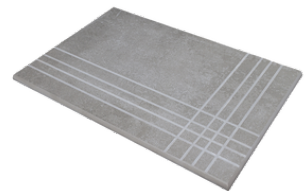

**RODAPIÉ 7,5X60 PULIDO**  
| 30X60 / 12"x24"

**RODAPIÉ 10X60**  
| 60X120 / 24"x48"

**RODAPIÉ 10X60 PULIDO**  
| 60X120 / 24"x48"

**PELDAÑO ROMO 30X60**  
| 30X60 / 12"x24"

**PELDAÑO ROMO 60X120**  
| 60X120 / 24"x48"

**PELDAÑO ANGULO ROMO 30X60**  
| 30X60 / 12"x24"

**PELDAÑO ANGULO ROMO 60X120**  
| 60X120 / 24"x48"

**PELDAÑO GRADONE RECTO 30X60**  
| 30X60 / 12"x24"

**PELDAÑO GRADONE RECTO 60X120**  
| 60X120 / 24"x48"