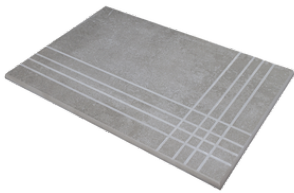

**HEXAGON LARGE IVORY PULIDO  
28X33,5**  
SP2054 | PULIDO |

**HEXAGON LARGE IVORY MATE  
28X33,5**  
SP2054 | MATE |

**Peldaños Técnicos**

Porcelánico

**RODAPIÉ 10X120 PULIDO**  
| 120X120 / 48"x48"

**RODAPIÉ 7,5X60**  
| 30X60 / 12"x24"

**RODAPIÉ 7,5X60 PULIDO**  
| 30X60 / 12"x24"

**RODAPIÉ 10X60**  
| 60X120 / 24"x48"

**RODAPIÉ 10X60 PULIDO**  
| 60X120 / 24"x48"

**PELDAÑO ROMO 30X60**  
| 30X60 / 12"x24"

**PELDAÑO ROMO 60X120**  
| 60X120 / 24"x48"

**PELDAÑO ANGULO ROMO 30X60**  
| 30X60 / 12"x24"

**PELDAÑO ANGULO ROMO 60X120**  
| 60X120 / 24"x48"

**PELDAÑO GRADONE RECTO 30X60**  
| 30X60 / 12"x24"

**PELDAÑO GRADONE RECTO 60X120**  
| 60X120 / 24"x48"