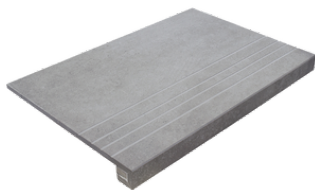

**PELDAÑO ANGULO ROMO 30X60**  
| 30X60 / 12"x24"

**PELDAÑO ANGULO ROMO 60X120**  
| 60X120 / 24"x48"

**PELDAÑO GRADONE RECTO 30X60**  
| 30X60 / 12"x24"

**PELDAÑO GRADONE RECTO 60X120**  
| 60X120 / 24"x48"

**PELDAÑO ANGULO GRADONE RECTO 30X60**  
| 30X60 / 12"x24"

**PELDAÑO ANGULO GRADONE RECTO 60X120**  
| 60X120 / 24"x48"

Galería

Los resultados mostrados representan una aproximación orientativa. Este documento no constituye una relación contractual. Para realizar pedidos o consultar disponibilidad de los productos, póngase en contacto con la empresa.