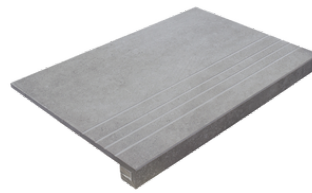

**RODAPIÉ 7,5X60 PULIDO**  
| 30X60 / 12"x24"

**RODAPIÉ 10X60**  
| 60X120 / 24"x48"

**RODAPIÉ 10X60 PULIDO**  
| 60X120 / 24"x48"

**PELDAÑO ROMO 30X60**  
| 30X60 / 12"x24"

**PELDAÑO ROMO 60X120**  
| 60X120 / 24"x48"

**PELDAÑO ANGULO ROMO 30X60**  
| 30X60 / 12"x24"

**PELDAÑO ANGULO ROMO 60X120**  
| 60X120 / 24"x48"

**PELDAÑO GRADONE RECTO 30X60**  
| 30X60 / 12"x24"

**PELDAÑO GRADONE RECTO 60X120**  
| 60X120 / 24"x48"