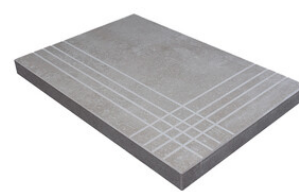

**HEXAGON LARGE IVORY MATE  
28X33,5**  
SP2054 | MATE |

**Peldaños Técnicos**

Porcelánico

**RODAPIÉ 10X120 PULIDO**  
| 120X120 / 48"x48"

**RODAPIÉ 7,5X60**  
| 30X60 / 12"x24"

**RODAPIÉ 7.5X60 PULIDO**  
| 30X60 / 12"x24"

**RODAPIÉ 10X60**  
| 60X120 / 24"x48"

**RODAPIÉ 10X60 PULIDO**  
| 60X120 / 24"x48"

**PELDAÑO ROMO 30X60**  
| 30X60 / 12"x24"

**PELDAÑO ROMO 60X120**  
| 60X120 / 24"x48"

**PELDAÑO ANGULO ROMO 30X60**  
| 30X60 / 12"x24"

**PELDAÑO ANGULO ROMO 60X120**  
| 60X120 / 24"x48"

**PELDAÑO GRADONE RECTO 30X60**  
| 30X60 / 12"x24"

**PELDAÑO GRADONE RECTO 60X120**  
| 60X120 / 24"x48"

**PELDAÑO ANGULO GRADONE RECTO 30X60**  
| 30X60 / 12"x24"