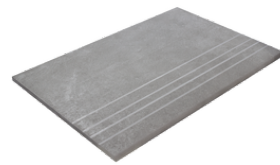

**HEXAGON LARGE IVORY PULIDO  
28X33,5**  
SP2054 | PULIDO |

**HEXAGON LARGE IVORY MATE  
28X33,5**  
SP2054 | MATE |

**Peldaños Técnicos**

Porcelánico

**RODAPIÉ 10X120 PULIDO**  
| 120X120 / 48"x48"

**RODAPIÉ 7,5X60**  
| 30X60 / 12"x24"

**RODAPIÉ 7,5X60 PULIDO**  
| 30X60 / 12"x24"

**RODAPIÉ 10X60**  
| 60X120 / 24"x48"

**RODAPIÉ 10X60 PULIDO**  
| 60X120 / 24"x48"

**PELDAÑO ROMO 30X60**  
| 30X60 / 12"x24"

**PELDAÑO ROMO 60X120**  
| 60X120 / 24"x48"