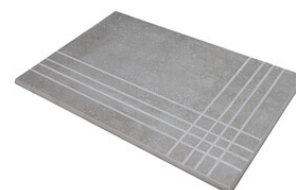

28x33,5 / 11"x13"

**HEXAGON LARGE WHITE PULIDO
28X33,5**
SP2054 | PULIDO |

**HEXAGON LARGE WHITE MATE
28X33,5**
SP2054 | MATE |

**HEXAGON LARGE IVORY PULIDO
28X33,5**
SP2054 | PULIDO |

**HEXAGON LARGE IVORY MATE
28X33,5**
SP2054 | MATE |

Peldaños Técnicos

Porcelánico

RODAPIÉ 10X120 PULIDO
| 120X120 / 48"x48"

RODAPIÉ 7,5X60
| 30X60 / 12"x24"

RODAPIÉ 7.5X60 PULIDO
| 30X60 / 12"x24"

RODAPIÉ 10X60
| 60X120 / 24"x48"

RODAPIÉ 10X60 PULIDO
| 60X120 / 24"x48"

PELDAÑO ROMO 30X60
| 30X60 / 12"x24"

PELDAÑO ROMO 60X120
| 60X120 / 24"x48"

PELDAÑO ANGULO ROMO 30X60
| 30X60 / 12"x24"

PELDAÑO ANGULO ROMO 60X120
| 60X120 / 24"x48"

PELDAÑO GRADONE RECTO 30X60
| 30X60 / 12"x24"