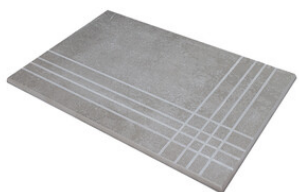

28x33,5 / 11"x13"

**HEXAGON LARGE WHITE PULIDO
28X33,5**
SP2054 | PULIDO |

**HEXAGON LARGE WHITE MATE
28X33,5**
SP2054 | MATE |

**HEXAGON LARGE IVORY PULIDO
28X33,5**
SP2054 | PULIDO |

**HEXAGON LARGE IVORY MATE
28X33,5**
SP2054 | MATE |

Peldaños Técnicos

Porcelánico

RODAPIÉ 10X120 PULIDO
| 120X120 / 48"x48"

RODAPIÉ 7,5X60
| 30X60 / 12"x24"

RODAPIÉ 7.5X60 PULIDO
| 30X60 / 12"x24"

RODAPIÉ 10X60
| 60X120 / 24"x48"

RODAPIÉ 10X60 PULIDO
| 60X120 / 24"x48"

PELDAÑO ROMO 30X60
| 30X60 / 12"x24"

PELDAÑO ROMO 60X120
| 60X120 / 24"x48"

PELDAÑO ANGULO ROMO 30X60
| 30X60 / 12"x24"

PELDAÑO ANGULO ROMO 60X120
| 60X120 / 24"x48"

PELDAÑO GRADONE RECTO 30X60
| 30X60 / 12"x24"