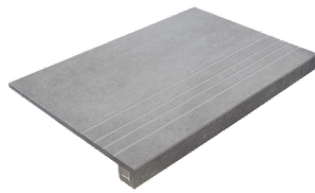

**RODAPIÉ 7,5X60 PULIDO**  
| 30X60 / 12"x24"

**RODAPIÉ 10X60**  
| 60X120 / 24"x48"

**RODAPIÉ 10X60 PULIDO**  
| 60X120 / 24"x48"

**PELDAÑO ROMO 30X60**  
| 30X60 / 12"x24"

**PELDAÑO ROMO 60X120**  
| 60X120 / 24"x48"

**PELDAÑO ANGULO ROMO 30X60**  
| 30X60 / 12"x24"

**PELDAÑO ANGULO ROMO 60X120**  
| 60X120 / 24"x48"

**PELDAÑO GRADONE RECTO 30X60**  
| 30X60 / 12"x24"

**PELDAÑO GRADONE RECTO 60X120**  
| 60X120 / 24"x48"