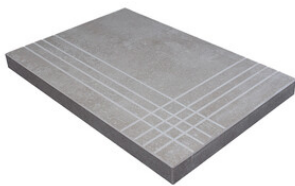

Peldaños Técnicos

Porcelánico

RODAPIÉ 10X60
| 20X120 / 8"x48"

RODAPIÉ 10,8X120
| 23X120 / 9"x48"

PELDAÑO ROMO 20X120
| 20X120 / 8"x48"

PELDAÑO ROMO 23X120
| 23X120 / 9"x48"

PELDAÑO ANGULO ROMO 20X120
| 20X120 / 8"x48"

PELDAÑO ANGULO ROMO 23X120
| 23X120 / 9"x48"

PELDAÑO GRADONE RECTO 20X120
| 20X120 / 8"x48"

PELDAÑO GRADONE RECTO 23X120
| 23X120 / 9"x48"

PELDAÑO ANGULO GRADONE RECTO 20X120
| 20X120 / 8"x48"

PELDAÑO ANGULO GRADONE RECTO 23X120
| 23X120 / 9"x48"