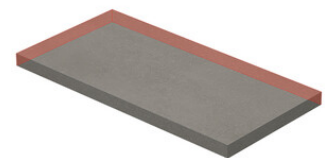

PELDAÑO ANGULO GRADONE RECTO 23X120
| 23X120 / 9"x48"

Step

SIMPLE STEP MAT
| 30X120 / 12"x48"

SIMPLE STEP MAT. FULL
| 30X120 / 12"x48"

SIMPLE STEP MAT LEFT
| 30X120 / 12"x48"

SIMPLE STEP MAT RIGHT
| 30X120 / 12"x48"