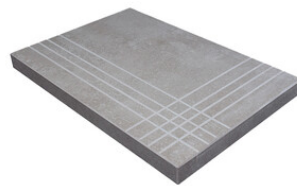

PELDAÑO ANGULO ROMO 23X120
| 23X120 / 9"x48"

PELDAÑO GRADONE RECTO 20X120
| 20X120 / 8"x48"

PELDAÑO GRADONE RECTO 23X120
| 23X120 / 9"x48"

PELDAÑO ANGULO GRADONE RECTO 20X120
| 20X120 / 8"x48"

PELDAÑO ANGULO GRADONE RECTO 23X120
| 23X120 / 9"x48"

Step

SIMPLE STEP MAT
| 30X120 / 12"x48"

SIMPLE STEP MAT. FULL
| 30X120 / 12"x48"

SIMPLE STEP MAT LEFT
| 30X120 / 12"x48"

SIMPLE STEP MAT RIGHT
| 30X120 / 12"x48"

Galería

Los resultados mostrados representan una aproximación orientativa. Este documento no constituye una relación contractual. Para realizar pedidos o consultar disponibilidad de los productos, póngase en contacto con la empresa.