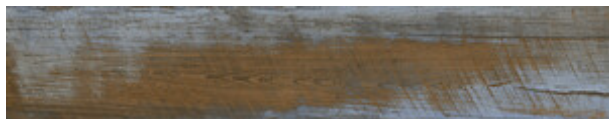

Serie **Denver**

23x120 SL / 9"x48"

20x120 SL RC / 8"x48"

23x120 SI / 9"x48"

GREY MATE 23X120 SL N-PLUS

G.145 | MATE | Pasta Neutra

CREAM MATE 23X120 SL N-PLUS

G.145 | MATE | Pasta Neutra