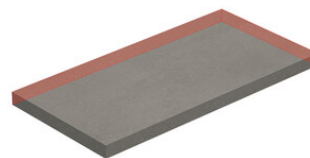

PELDAÑO ANGULO ROMO 23X120
| 23X120 / 9"x48"

PELDAÑO GRADONE RECTO 20X120
| 20X120 / 8"x48"

PELDAÑO GRADONE RECTO 23X120
| 23X120 / 9"x48"

PELDAÑO ANGULO GRADONE RECTO 20X120
| 20X120 / 8"x48"

PELDAÑO ANGULO GRADONE RECTO 23X120
| 23X120 / 9"x48"

Step

SIMPLE STEP MAT
| 30X120 / 12"x48"

SIMPLE STEP MAT. FULL
| 30X120 / 12"x48"

SIMPLE STEP MAT LEFT
| 30X120 / 12"x48"

SIMPLE STEP MAT RIGHT
| 30X120 / 12"x48"

Galería

Los resultados mostrados representan una aproximación orientativa. Este documento no constituye una relación contractual. Para realizar pedidos o consultar disponibilidad de los productos, póngase en contacto con la empresa.