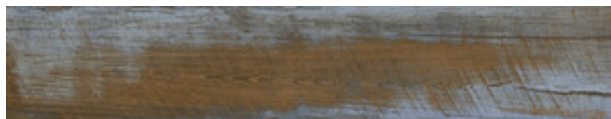

Serie Denver

23x120 SL / 9"x48"

20x120 SL RC / 8"x48"

23x120 SI / 9"x48"

GREY MATE 23X120 SL N-PLUS
G.145 | MATE | Pasta Neutra

CREAM MATE 23X120 SL N-PLUS
G.145 | MATE | Pasta Neutra

COLOUR MATE 23X120 SL N-PLUS
G.145 | MATE | Pasta Neutra

20x120 SI Rc / 8"x48"

GREY MATE 20x120 SL RC
G.100 | MATE | Pasta Neutra
Rectificado.

CREAM MATE 20x120 SL RC
G.100 | MATE | Pasta Neutra
Rectificado.

COLOURS MATE 20x120 SL RC

G.100 | MATE | Pasta Neutra
Rectificado.