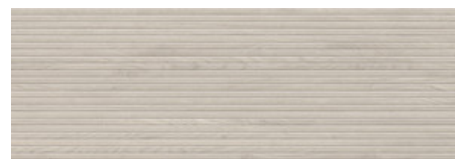

Serie **DASSEL**

40x120 / 16"x48"

DASSEL OAK
G.180 | POROSA | MATE | Pasta Blanca
Rectificado.

DASSEL WALNUT
G.180 | POROSA | MATE | Pasta Blanca
Rectificado.

DASSEL MAPLE
G.180 | POROSA | MATE | Pasta Blanca
Rectificado.