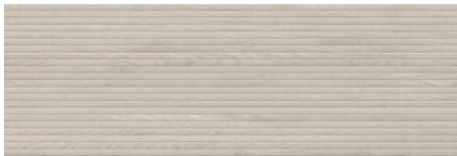

cifre
cerámica

Serie **Dassel**

40x120 RC / 16"x48"

40x120 Rc / 16"x48"

ANTHRACITE MATE 40X120
G.181 | MATE | Pasta Blanca
Rectificado.

WALNUT MATE 40X120
G.181 | MATE | Pasta Blanca
Rectificado.

OAK MATE 40X120
G.181 | MATE | Pasta Blanca
Rectificado.

MAPLE MATE 40X120
G.181 | MATE | Pasta Blanca
Rectificado.

Galería

Los resultados mostrados representan una aproximación orientativa. Este documento no constituye una relación contractual. Para realizar pedidos o consultar disponibilidad de los productos, póngase en contacto con la empresa.