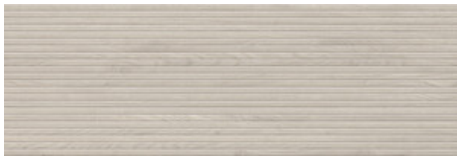

# Serie **Dassel**

40x120 RC / 16"x48"

**40x120 Rc / 16"x48"**

**ANTHRACITE MATE 40X120**  
G.181 | MATE | Pasta Blanca  
Rectificado.

**WALNUT MATE 40X120**  
G.181 | MATE | Pasta Blanca  
Rectificado.

**OAK MATE 40X120**  
G.181 | MATE | Pasta Blanca  
Rectificado.

**MAPLE MATE 40X120**  
G.181 | MATE | Pasta Blanca  
Rectificado.

Galería

Los resultados mostrados representan una aproximación orientativa. Este documento no constituye una relación contractual. Para realizar pedidos o consultar disponibilidad de los productos, póngase en contacto con la empresa.