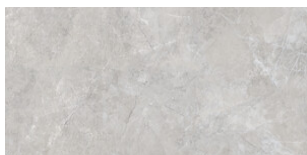

Serie **Crystal**

60x60 SL / 24"x24"
30x60 / 12"x24"

60x60 SI / 24"x24"

PEARL BRILLO 60x60 SL
G.109 | BRILLO | Pasta Neutra

IVORY BRILLO 60x60 SL
G.109 | BRILLO | Pasta Neutra

30x60 / 12"x24"

IVORY BRILLO 30x60
G.74 | BRILLO | Pasta Blanca

PEARL BRILLO 30x60
G.74 | BRILLO | Pasta Blanca

BRUMA IVORY BRILLO 30x60
G.73 | BRILLO | Pasta Blanca

BRUMA PEARL BRILLO 30x60
G.73 | BRILLO | Pasta Blanca

30x30 / 12"x12"

MOSAICO IVORY BRILLO 30x30
SP2037 | BRILLO |