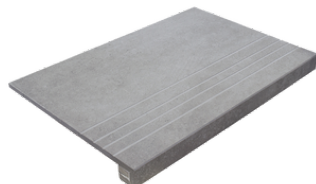

PELDAÑO ANGULO ROMO 75X150
| 75X150 / 30"x59"

PELDAÑO ANGULO ROMO 60X120
| 60X120 / 24"x48"

PELDAÑO ANGULO ROMO 90X90
| 90X90 / 36"x36"

PELDAÑO GRADONE RECTO 30X60
| 30X60 / 12"x24"

PELDAÑO GRADONE RECTO 60X120
| 60X120 / 24"x48"