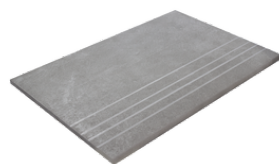

Porcelánico

RODAPIÉ 7,5X60
| 30X60 / 12"x24"
| 60X60 / 24"x24"

RODAPIÉ 10X60
| 60X120 / 24"x48"

RODAPIÉ 11X75
| 75X150 / 30"x59"

RODAPIÉ 10X160 MATE
| 160X160 / 63"x63"

RODAPIÉ 11X90
| 90X90 / 36"x36"

PELDAÑO ROMO 30X60
| 30X60 / 12"x24"