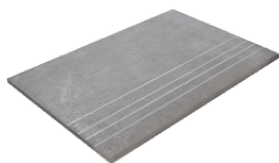

PELDAÑO ROMO 90X90
| 90X90 / 36"x36"