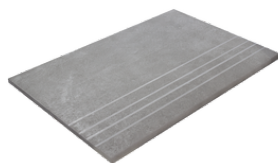

PELDAÑO ROMO 75X150
| 75X150 / 30"x59"