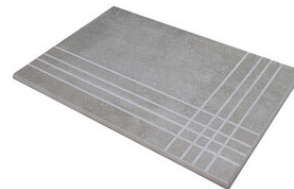

Serie **Cronos**

160x160 RC / 63"x63"

160x160 Rc / 63"x63"

CREAM MATE 160x160 SL RC
G.203 | MATE | Pasta Neutra
Rectificado.

IVORY MATE 160x160 RC
G.203 | MATE | Pasta Neutra
Rectificado.

PEARL MATE 160x160 SL RC
G.203 | MATE | Pasta Neutra
Rectificado.

Peldaños Técnicos

Porcelánico

RODAPIÉ 10X60
| 60X120 / 24"x48"

RODAPIÉ 10X160 MATE
| 160X160 / 63"x63"

PELDAÑO ROMO 60X120
| 60X120 / 24"x48"

PELDAÑO ANGULO ROMO 60X120
| 60X120 / 24"x48"

PELDAÑO GRADONE RECTO 60X120
| 60X120 / 24"x48"

PELDAÑO ANGULO GRADONE RECTO 60X120
| 60X120 / 24"x48"

Galería