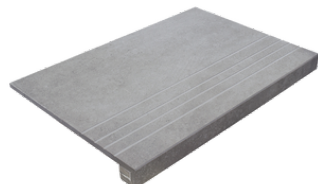

PELDAÑO ANGULO ROMO 75X150
| 75X150 / 30"x59"

PELDAÑO ANGULO ROMO 60X120
| 60X120 / 24"x48"

PELDAÑO ANGULO ROMO 90X90
| 90X90 / 36"x36"

PELDAÑO GRADONE RECTO 30X60
| 30X60 / 12"x24"

PELDAÑO GRADONE RECTO 60X120
| 60X120 / 24"x48"