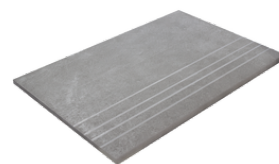

PELDAÑO ROMO 60X60
| 60X60 / 24"x24"