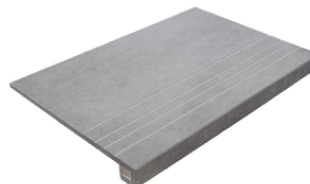

PELDAÑO GRADONE RECTO 90X90
| 90X90 / 36"x36"