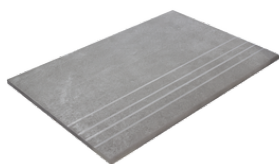

Porcelánico

RODAPIÉ 7,5X60
| 30X60 / 12"x24"
| 60X60 / 24"x24"

RODAPIÉ 10X60
| 60X120 / 24"x48"

RODAPIÉ 11X75
| 75X150 / 30"x59"

RODAPIÉ 10X160 MATE
| 160X160 / 63"x63"

RODAPIÉ 11X90
| 90X90 / 36"x36"

PELDAÑO ROMO 30X60
| 30X60 / 12"x24"