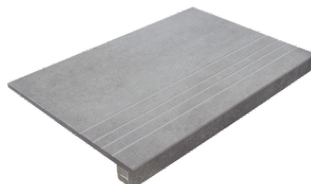

PELDAÑO GRADONE RECTO 75X150
| 75X150 / 30"x59"