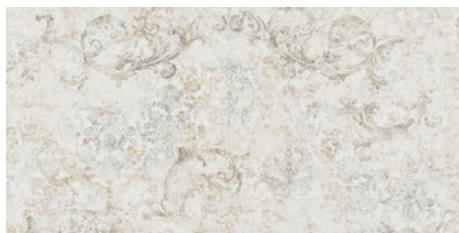

POMPEI IVORY MATE 60x120 SL RC
G.1094 | MATE | Pasta Neutra
Rectificado.