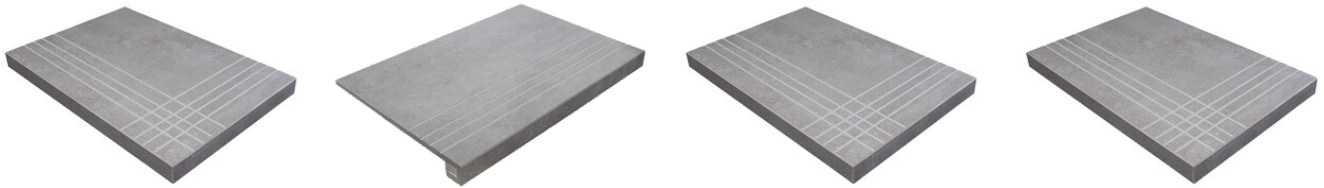

PELDAÑO ANGULO GRADONE RECTO 30° | 30X60 / 12"x24"
PELDAÑO ANGULO GRADONE RECTO 60° | 60X120 / 24"x48"
PELDAÑO ANGULO GRADONE RECTO 60° | 60X60 / 24"x24"
PELDAÑO ANGULO GRADONE RECTO 75X150 | 75X150 / 30"x59"