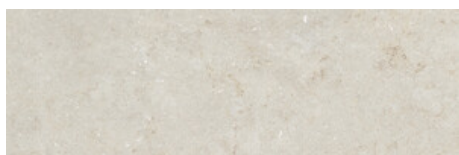

40x120 Rc / 16"x48"

CREAM MATE 40x120 RC
G.180 | MATE | Pasta Blanca
Rectificado.