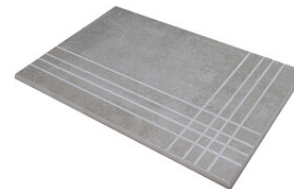

Serie **Cronos**

160x160 RC / 63"x63"

160x160 Rc / 63"x63"

CREAM MATE 160x160 SL RC
G.203 | MATE | Pasta Neutra
Rectificado.

IVORY MATE 160x160 RC
G.203 | MATE | Pasta Neutra
Rectificado.

PEARL MATE 160x160 SL RC
G.203 | MATE | Pasta Neutra
Rectificado.

Peldaños Técnicos

Porcelánico

RODAPIÉ 10X60
| 60X120 / 24"x48"

RODAPIÉ 10X160 MATE
| 160X160 / 63"x63"

PELDAÑO ROMO 60X120
| 60X120 / 24"x48"

PELDAÑO ANGULO ROMO 60X120
| 60X120 / 24"x48"

PELDAÑO GRADONE RECTO 60X120
| 60X120 / 24"x48"

PELDAÑO ANGULO GRADONE RECTO 60X120
| 60X120 / 24"x48"

Galería