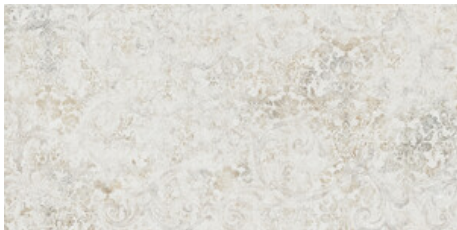

POMPEI IVORY MATE 60x120 SL RC
G.1094 | MATE | Pasta Neutra
Rectificado.