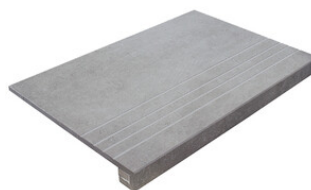

Serie **Cronos**

160x160 RC / 63"x63"

160x160 Rc / 63"x63"

CREAM MATE 160x160 SL RC
G.203 | MATE | Pasta Neutra
Rectificado.

IVORY MATE 160x160 RC
G.203 | MATE | Pasta Neutra
Rectificado.

PEARL MATE 160x160 SL RC
G.203 | MATE | Pasta Neutra
Rectificado.

Peldaños Técnicos

Porcelánico

RODAPIÉ 10X60
| 60X120 / 24"x48"

RODAPIÉ 10X160 MATE
| 160X160 / 63"x63"

PELDAÑO ROMO 60X120
| 60X120 / 24"x48"

PELDAÑO ANGULO ROMO 60X120
| 60X120 / 24"x48"

PELDAÑO GRADONE RECTO 60X120
| 60X120 / 24"x48"

PELDAÑO ANGULO GRADONE RECTO 60X120
| 60X120 / 24"x48"

Galería