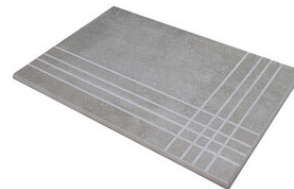

Porcelánico

RODAPIÉ 10X60
| 60X120 / 24"x48"

RODAPIÉ 10X160 MATE
| 160X160 / 63"x63"

PELDAÑO ROMO 60X120
| 60X120 / 24"x48"

PELDAÑO ANGULO ROMO 60X120
| 60X120 / 24"x48"

PELDAÑO GRADONE RECTO 60X120
| 60X120 / 24"x48"