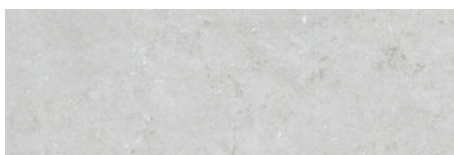

PEARL MATE 40x120 RC
G.180 | MATE | Pasta Blanca
Rectificado.