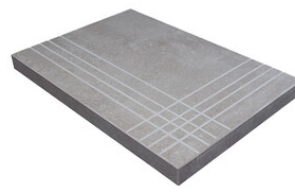

Peldaños Técnicos

Porcelánico

PELDAÑO ANGULO GRADONE RECTO 60X120
| 60X120 / 24"x48"