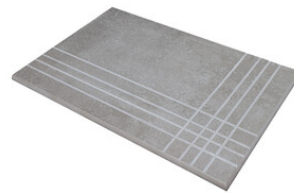

PELDAÑO ANGULO ROMO 60X60
| 60X60 / 24"x24"