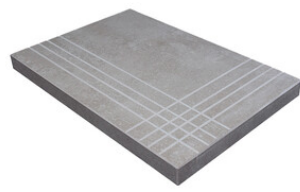

PELDAÑO ANGULO GRADONE RECTO 60X120
| 60X120 / 24"x48"