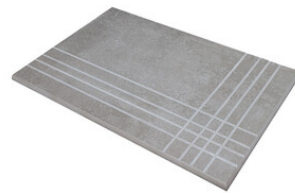

PELDAÑO ANGULO ROMO 60X60
| 60X60 / 24"x24"