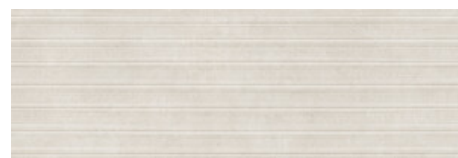

PEARL MATE 30x90 RC
G.104 | MATE | Pasta Blanca
Rectificado.

SAND MATE 30x90 RC
G.104 | MATE | Pasta Blanca
Rectificado.

SHORE WHITE MATE 30x90 RC
G.112 | MATE | Pasta Blanca
Rectificado.

SHORE PEARL MATE 30x90 RC
G.112 | MATE | Pasta Blanca
Rectificado.