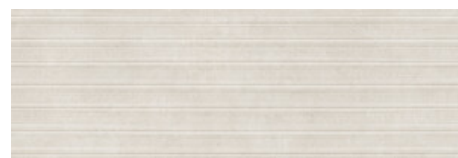

**30x90 Rc / 12"x36"**

**WHITE MATE 30x90 RC**  
G.104 | MATE | Pasta Blanca  
Rectificado.

**PEARL MATE 30x90 RC**  
G.104 | MATE | Pasta Blanca  
Rectificado.

**SAND MATE 30x90 RC**  
G.104 | MATE | Pasta Blanca  
Rectificado.

**SHORE WHITE MATE 30x90 RC**  
G.112 | MATE | Pasta Blanca  
Rectificado.

**SHORE PEARL MATE 30x90 RC**  
G.112 | MATE | Pasta Blanca  
Rectificado.

**SHORE SAND MATE 30x90 RC**  
G.112 | MATE | Pasta Blanca  
Rectificado.