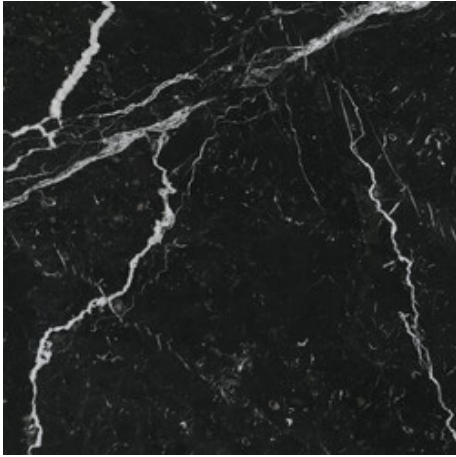

Serie **Creta**

120x280 RC / 48"x111"

120x120 RC / 48"x48"

60x120 RC / 24"x48"

120x280 Rc / 48"x111"

BLACK PULIDO 120X280 RC
G.196 | PULIDO | Masa Coloreada
Rectificado.

120x120 Rc / 48"x48"

BLACK PULIDO GRANILLA 120x120

RC

G.157 | PULIDO PREMIUM | Pasta Neutra
Rectificado.

60x120 Rc / 24"x48"

BLACK PULIDO GRANILLA 60x120

RC

G.155 | PULIDO PREMIUM | Pasta Neutra
Rectificado.

32,5x22,5 /

HEXAGON AMPLE BLACK PULIDO
32,5X22,5
SP2046 | PULIDO |