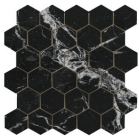

Serie **Creta**

120x280 RC / 48"x111"

120x120 RC / 48"x48"

60x120 RC / 24"x48"

120x280 Rc / 48"x111"

BLACK PULIDO 120X280 RC
G.196 | PULIDO | Masa Coloreada
Rectificado.

120x120 Rc / 48"x48"

BLACK PULIDO GRANILLA 120x120

RC

G.157 | PULIDO PREMIUM | Pasta Neutra
Rectificado.

60x120 Rc / 24"x48"

BLACK PULIDO GRANILLA 60x120

RC

G.155 | PULIDO PREMIUM | Pasta Neutra
Rectificado.

32,5x22,5 /

HEXAGON AMPLE BLACK PULIDO
32,5X22,5
SP2046 | PULIDO |

30x30 / 12"x12"

MOSAICO BLACK PULIDO 30x30
SP2037 | PULIDO |

26x27 / 11"x11"

HEXAGON BLACK PULIDO 26X27
SP2054 | PULIDO |

Peldaños Técnicos

Porcelánico

RODAPIÉ 10X120 PULIDO
| 120X120 / 48"x48"

RODAPIÉ 10X60 PULIDO
| 60X120 / 24"x48"