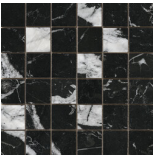

Serie **Creta**

120x280 RC / 48"x111"

120x120 RC / 48"x48"

60x120 RC / 24"x48"

120x280 Rc / 48"x111"

BLACK PULIDO 120X280 RC
G.196 | PULIDO | Masa Coloreada
Rectificado.

120x120 Rc / 48"x48"

BLACK PULIDO GRANILLA 120x120

RC

G.157 | PULIDO PREMIUM | Pasta Neutra
Rectificado.

60x120 Rc / 24"x48"

BLACK PULIDO GRANILLA 60x120

RC

G.155 | PULIDO PREMIUM | Pasta Neutra
Rectificado.

32,5x22,5 /

HEXAGON AMPLE BLACK PULIDO
32,5X22,5
SP2046 | PULIDO |

30x30 / 12"x12"

MOSAICO BLACK PULIDO 30x30
SP2037 | PULIDO |

26x27 / 11"x11"

HEXAGON BLACK PULIDO 26X27
SP2054 | PULIDO |

Peldaños Técnicos

Porcelánico

RODAPIÉ 10X120 PULIDO
| 120X120 / 48"x48"

RODAPIÉ 10X60 PULIDO
| 60X120 / 24"x48"