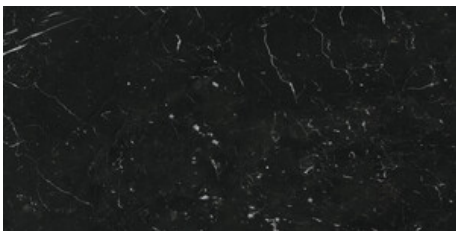

Serie **Creta**

120x280 RC / 48"x111"

120x120 RC / 48"x48"

60x120 RC / 24"x48"

120x280 Rc / 48"x111"

BLACK PULIDO 120X280 RC
G.196 | PULIDO | Masa Coloreada
Rectificado.

120x120 Rc / 48"x48"

BLACK PULIDO GRANILLA 120x120

RC

G.157 | PULIDO PREMIUM | Pasta Neutra
Rectificado.

60x120 Rc / 24"x48"

BLACK PULIDO GRANILLA 60x120

RC

G.155 | PULIDO PREMIUM | Pasta Neutra
Rectificado.

32,5x22,5 /

HEXAGON AMPLE BLACK PULIDO
32,5X22,5
SP2046 | PULIDO |