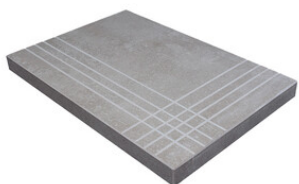

PELDAÑO ANGULO ROMO 75X75
| 75X75 / 30"x30"

PELDAÑO ANGULO ROMO 60X120
| 60X120 / 24"x48"

PELDAÑO GRADONE RECTO 30X60
| 30X60 / 12"x24"

PELDAÑO GRADONE RECTO 60X120
| 60X120 / 24"x48"

PELDAÑO GRADONE RECTO 60X60
| 60X60 / 24"x24"

PELDAÑO GRADONE RECTO 75X75
| 75X75 / 30"x30"

PELDAÑO ANGULO GRADONE RECTO 30X60
| 30X60 / 12"x24"

PELDAÑO ANGULO GRADONE RECTO 60X120
| 60X120 / 24"x48"

PELDAÑO ANGULO GRADONE RECTO 60X60
| 60X60 / 24"x24"