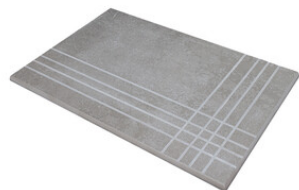

MARFIL HEXAGON BRILLO 30X30
SP2047 | BRILLO |

Peldaños Técnicos

Porcelánico

RODAPIÉ 7,5X60
| 30X60 / 12"x24"
| 60X60 / 24"x24"

RODAPIÉ 10X60
| 60X120 / 24"x48"

RODAPIÉ 10X60 PULIDO
| 60X120 / 24"x48"

RODAPIÉ 11X75
| 75X75 / 30"x30"

PELDAÑO ROMO 30X60
| 30X60 / 12"x24"

PELDAÑO ROMO 60X120
| 60X120 / 24"x48"

PELDAÑO ROMO 60X60
| 60X60 / 24"x24"

PELDAÑO ROMO 75X75
| 75X75 / 30"x30"

PELDAÑO ANGULO ROMO 30X60
| 30X60 / 12"x24"

PELDAÑO ANGULO ROMO 60X60
| 60X60 / 24"x24"

PELDAÑO ANGULO ROMO 75X75
| 75X75 / 30"x30"

PELDAÑO ANGULO ROMO 60X120
| 60X120 / 24"x48"

PELDAÑO GRADONE RECTO 30X60
| 30X60 / 12"x24"

PELDAÑO GRADONE RECTO 60X120
| 60X120 / 24"x48"

PELDAÑO GRADONE RECTO 60X60
| 60X60 / 24"x24"