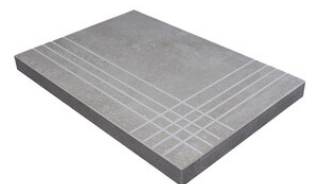

PELDAÑO ANGULO ROMO 75X75
| 75X75 / 30"x30"

PELDAÑO ANGULO ROMO 60X120
| 60X120 / 24"x48"

PELDAÑO GRADONE RECTO 30X60
| 30X60 / 12"x24"

PELDAÑO GRADONE RECTO 60X120
| 60X120 / 24"x48"

PELDAÑO GRADONE RECTO 60X60
| 60X60 / 24"x24"

PELDAÑO GRADONE RECTO 75X75
| 75X75 / 30"x30"

PELDAÑO ANGULO GRADONE RECTO 30X60
| 30X60 / 12"x24"

PELDAÑO ANGULO GRADONE RECTO 60X120
| 60X120 / 24"x48"

PELDAÑO ANGULO GRADONE RECTO 60X60
| 60X60 / 24"x24"