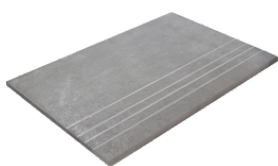

Peldaños Técnicos

Porcelánico

RODAPIÉ 10X120 PULIDO
| 120X120 / 48"x48"

RODAPIÉ 10X60 PULIDO
| 60X120 / 24"x48"

RODAPIÉ 7,5X60
| 60X60 / 24"x24"

RODAPIÉ 11X75 PULIDO
| 75X150 / 30"x59"

PELDAÑO ROMO 60X60
| 60X60 / 24"x24"