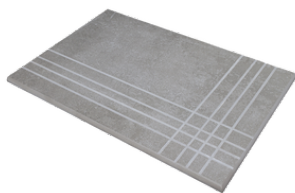

## Peldaños Técnicos

Porcelánico

**RODAPIÉ 10X120 PULIDO**  
| 120X120 / 48"x48"

**RODAPIÉ 10X60 PULIDO**  
| 60X120 / 24"x48"

**RODAPIÉ 7,5X60**  
| 60X60 / 24"x24"

**RODAPIÉ 11X75 PULIDO**  
| 75X150 / 30"x59"

**PELDAÑO ROMO 60X60**  
| 60X60 / 24"x24"

**PELDAÑO ANGULO ROMO 60X60**  
| 60X60 / 24"x24"

**PELDAÑO GRADONE RECTO 60X60**  
| 60X60 / 24"x24"

**PELDAÑO ANGULO GRADONE RECTO 60X60**  
| 60X60 / 24"x24"