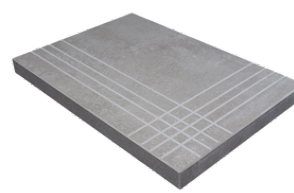

## Peldaños Técnicos

Porcelánico

**RODAPIÉ 10X120 PULIDO**  
| 120X120 / 48"x48"

**RODAPIÉ 10X60 PULIDO**  
| 60X120 / 24"x48"

**RODAPIÉ 7,5X60**  
| 60X60 / 24"x24"

**RODAPIÉ 11X75 PULIDO**  
| 75X150 / 30"x59"

**PELDAÑO ROMO 60X60**  
| 60X60 / 24"x24"

**PELDAÑO ANGULO ROMO 60X60**  
| 60X60 / 24"x24"

**PELDAÑO GRADONE RECTO 60X60**  
| 60X60 / 24"x24"

**PELDAÑO ANGULO GRADONE RECTO 60X60**  
| 60X60 / 24"x24"