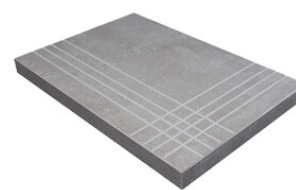

RODAPIÉ 11X75 PULIDO
| 75X150 / 30"x59"

PELDAÑO ROMO 60X60
| 60X60 / 24"x24"

PELDAÑO ANGULO ROMO 60X60
| 60X60 / 24"x24"

PELDAÑO GRADONE RECTO 60X60
| 60X60 / 24"x24"

PELDAÑO ANGULO GRADONE RECTO 60X60
| 60X60 / 24"x24"