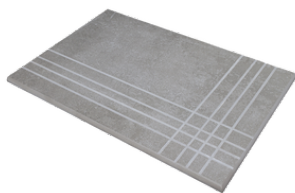

Peldaños Técnicos

Porcelánico

RODAPIÉ 10X120 PULIDO
| 120X120 / 48"x48"

RODAPIÉ 10X60 PULIDO
| 60X120 / 24"x48"

RODAPIÉ 7,5X60
| 60X60 / 24"x24"

RODAPIÉ 11X75 PULIDO
| 75X150 / 30"x59"

PELDAÑO ROMO 60X60
| 60X60 / 24"x24"

PELDAÑO ANGULO ROMO 60X60
| 60X60 / 24"x24"

PELDAÑO GRADONE RECTO 60X60
| 60X60 / 24"x24"

PELDAÑO ANGULO GRADONE RECTO 60X60
| 60X60 / 24"x24"

Galería

Los resultados mostrados representan una aproximación orientativa. Este documento no constituye una relación contractual. Para realizar pedidos o consultar disponibilidad de los productos, póngase en contacto con la empresa.