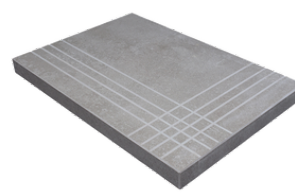

Peldaños Técnicos

Porcelánico

RODAPIÉ 10X120 PULIDO
| 120X120 / 48"x48"

RODAPIÉ 10X60 PULIDO
| 60X120 / 24"x48"

RODAPIÉ 7,5X60
| 60X60 / 24"x24"

RODAPIÉ 11X75 PULIDO
| 75X150 / 30"x59"

PELDAÑO ROMO 60X60
| 60X60 / 24"x24"

PELDAÑO ANGULO ROMO 60X60
| 60X60 / 24"x24"

PELDAÑO GRADONE RECTO 60X60
| 60X60 / 24"x24"

PELDAÑO ANGULO GRADONE RECTO 60X60
| 60X60 / 24"x24"

Galería

Los resultados mostrados representan una aproximación orientativa. Este documento no constituye una relación contractual. Para realizar pedidos o consultar disponibilidad de los productos, póngase en contacto con la empresa.