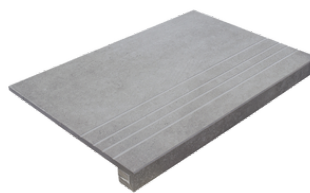

## Peldaños Técnicos

Porcelánico

**RODAPIÉ 10X120 PULIDO**  
| 120X120 / 48"x48"

**RODAPIÉ 10X60 PULIDO**  
| 60X120 / 24"x48"

**RODAPIÉ 7,5X60**  
| 60X60 / 24"x24"

**RODAPIÉ 11X75 PULIDO**  
| 75X150 / 30"x59"

**PELDAÑO ROMO 60X60**  
| 60X60 / 24"x24"

**PELDAÑO ANGULO ROMO 60X60**  
| 60X60 / 24"x24"

**PELDAÑO GRADONE RECTO 60X60**  
| 60X60 / 24"x24"

**PELDAÑO ANGULO GRADONE RECTO 60X60**  
| 60X60 / 24"x24"