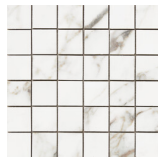

MOSAICO GOLD PULIDO 30X30
SP2037 | PULIDO |