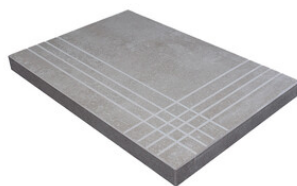

WALNUT MATE 20x120 SL RC
G.101 | MATE | Masa Coloreada
Rectificado.

Peldaños Técnicos

Porcelánico

RODAPIÉ 10X60
| 20X120 / 8"x48"

RODAPIÉ 8X75
| 25X150 / 10"x59"

PELDAÑO ROMO 20X120
| 20X120 / 8"x48"

PELDAÑO ROMO 25X150
| 25X150 / 10"x59"

PELDAÑO ANGULO ROMO 20X120
| 20X120 / 8"x48"

PELDAÑO ANGULO ROMO 25X150
| 25X150 / 10"x59"

PELDAÑO GRADONE RECTO 20X120
| 20X120 / 8"x48"

PELDAÑO GRADONE RECTO 25X150
| 25X150 / 10"x59"

PELDAÑO ANGULO GRADONE RECTO 20X120
| 20X120 / 8"x48"