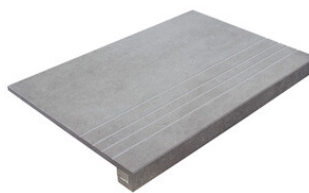

WALNUT MATE 20x120 SL RC
G.101 | MATE | Masa Coloreada
Rectificado.

Peldaños Técnicos

Porcelánico

RODAPIÉ 10X60
| 20X120 / 8"x48"

RODAPIÉ 8X75
| 25X150 / 10"x59"

PELDAÑO ROMO 20X120
| 20X120 / 8"x48"

PELDAÑO ROMO 25X150
| 25X150 / 10"x59"

PELDAÑO ANGULO ROMO 20X120
| 20X120 / 8"x48"

PELDAÑO ANGULO ROMO 25X150
| 25X150 / 10"x59"

PELDAÑO GRADONE RECTO 20X120
| 20X120 / 8"x48"

PELDAÑO GRADONE RECTO 25X150
| 25X150 / 10"x59"

PELDAÑO ANGULO GRADONE RECTO 20X120
| 20X120 / 8"x48"