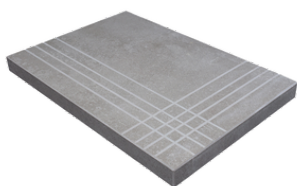

Serie **Caleya**

75x75 SL RC / 30"x30"
30x75 RC PB / 12"x30"

75x75 SI Rc / 30"x30"

WHITE MATE 75X75 SL RC
G.1096 | MATE | Pasta Neutra Rectificado.

GOLD MATE 75X75 SL RC
G.1096 | MATE | Pasta Neutra Rectificado.

30x75 Rc Pb / 12"x30"

WHITE MATE 30x75 RC PB
G.132 | MATE | Pasta Blanca Rectificado.

WHITE BRILLO 30x75 RC PB
G.132 | BRILLO | Pasta Blanca Rectificado.

GOLD MATE 30x75 RC PB
G.132 | MATE | Pasta Blanca Rectificado.

SIXT GOLD MATE 30x75 RC PB
G.133 | MATE | Pasta Blanca Rectificado.

SIXT GOLD BRILLO 30x75 RC PB
G.133 | BRILLO | Pasta Blanca Rectificado.

Peldaños Técnicos

Porcelánico

RODAPIÉ 11X75
| 75X75 / 30"x30"

PELDAÑO ROMO 75X75
| 75X75 / 30"x30"

PELDAÑO ANGULO ROMO 75X75
| 75X75 / 30"x30"

PELDAÑO GRADONE RECTO 75X75
| 75X75 / 30"x30"

PELDAÑO ANGULO GRADONE RECTO 75X75
| 75X75 / 30"x30"

Galería

Los resultados mostrados representan una aproximación orientativa. Este documento no constituye una relación contractual. Para realizar pedidos o consultar disponibilidad de los productos, póngase en contacto con la empresa.