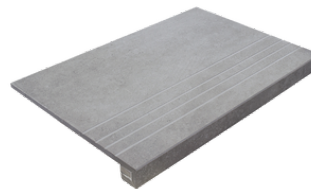

Serie **Caleya**

75x75 SL RC / 30"x30"
30x75 RC PB / 12"x30"

75x75 SI Rc / 30"x30"

WHITE MATE 75X75 SL RC
G.1096 | MATE | Pasta Neutra Rectificado.

GOLD MATE 75X75 SL RC
G.1096 | MATE | Pasta Neutra Rectificado.

30x75 Rc Pb / 12"x30"

WHITE MATE 30x75 RC PB
G.132 | MATE | Pasta Blanca Rectificado.

WHITE BRILLO 30x75 RC PB
G.132 | BRILLO | Pasta Blanca Rectificado.

GOLD MATE 30x75 RC PB
G.132 | MATE | Pasta Blanca Rectificado.

SIXT GOLD MATE 30x75 RC PB
G.133 | MATE | Pasta Blanca Rectificado.

SIXT GOLD BRILLO 30x75 RC PB
G.133 | BRILLO | Pasta Blanca Rectificado.

Peldaños Técnicos

Porcelánico

RODAPIÉ 11X75
| 75X75 / 30"x30"

PELDAÑO ROMO 75X75
| 75X75 / 30"x30"

PELDAÑO ANGULO ROMO 75X75
| 75X75 / 30"x30"

PELDAÑO GRADONE RECTO 75X75
| 75X75 / 30"x30"

PELDAÑO ANGULO GRADONE RECTO 75X75
| 75X75 / 30"x30"

Galería

Los resultados mostrados representan una aproximación orientativa. Este documento no constituye una relación contractual. Para realizar pedidos o consultar disponibilidad de los productos, póngase en contacto con la empresa.