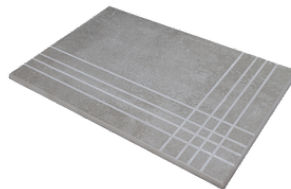

Serie **Caleya**

75x75 SL RC / 30"x30"
30x75 RC PB / 12"x30"

75x75 SI Rc / 30"x30"

WHITE MATE 75X75 SL RC
G.1096 | MATE | Pasta Neutra Rectificado.

GOLD MATE 75X75 SL RC
G.1096 | MATE | Pasta Neutra Rectificado.

30x75 Rc Pb / 12"x30"

WHITE MATE 30x75 RC PB
G.132 | MATE | Pasta Blanca Rectificado.

WHITE BRILLO 30x75 RC PB
G.132 | BRILLO | Pasta Blanca Rectificado.

GOLD MATE 30x75 RC PB
G.132 | MATE | Pasta Blanca Rectificado.

SIXT GOLD MATE 30x75 RC PB
G.133 | MATE | Pasta Blanca Rectificado.

SIXT GOLD BRILLO 30x75 RC PB
G.133 | BRILLO | Pasta Blanca Rectificado.

Peldaños Técnicos

Porcelánico

RODAPIÉ 11X75
| 75X75 / 30"x30"

PELDAÑO ROMO 75X75
| 75X75 / 30"x30"

PELDAÑO ANGULO ROMO 75X75
| 75X75 / 30"x30"

PELDAÑO GRADONE RECTO 75X75
| 75X75 / 30"x30"

PELDAÑO ANGULO GRADONE RECTO 75X75
| 75X75 / 30"x30"

Galería

Los resultados mostrados representan una aproximación orientativa. Este documento no constituye una relación contractual. Para realizar pedidos o consultar disponibilidad de los productos, póngase en contacto con la empresa.