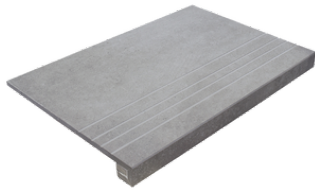

PELDAÑO ANGULO GRADONE RECTO 60X120
| 60X120 / 24"x48"