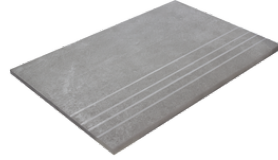

VELAR ALMOND MATE 40x120 RC
G.181 | MATE | Pasta Blanca
Rectificado.

VELAR SAND MATE 40x120 RC

G.181 | MATE | Pasta Blanca
Rectificado.

Peldaños Técnicos

Porcelánico

RODAPIÉ 10X60
| 60X120 / 24"x48"

RODAPIÉ 7,5X60
| 60X60 / 24"x24"