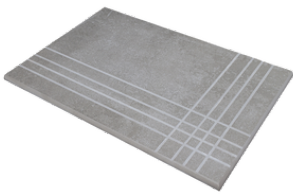

VELAR ALMOND MATE 40x120 RC
G.181 | MATE | Pasta Blanca
Rectificado.

VELAR SAND MATE 40x120 RC

G.181 | MATE | Pasta Blanca
Rectificado.

Peldaños Técnicos

Porcelánico

RODAPIÉ 10X60
| 60X120 / 24"x48"

RODAPIÉ 7,5X60
| 60X60 / 24"x24"

PELDAÑO ROMO 60X120
| 60X120 / 24"x48"

PELDAÑO ROMO 60X60
| 60X60 / 24"x24"

PELDAÑO ANGULO ROMO 60X60
| 60X60 / 24"x24"

PELDAÑO ANGULO ROMO 60X120
| 60X120 / 24"x48"

PELDAÑO GRADONE RECTO 60X120
| 60X120 / 24"x48"