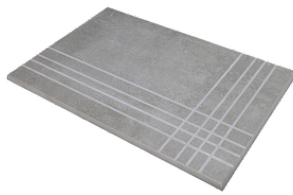

VELAR ALMOND MATE 40x120 RC
G.181 | MATE | Pasta Blanca
Rectificado.

VELAR SAND MATE 40x120 RC

G.181 | MATE | Pasta Blanca
Rectificado.

Peldaños Técnicos

Porcelánico

RODAPIÉ 10X60
| 60X120 / 24"x48"

RODAPIÉ 7,5X60
| 60X60 / 24"x24"

PELDAÑO ROMO 60X120
| 60X120 / 24"x48"

PELDAÑO ROMO 60X60
| 60X60 / 24"x24"

PELDAÑO ANGULO ROMO 60X60
| 60X60 / 24"x24"

PELDAÑO ANGULO ROMO 60X120
| 60X120 / 24"x48"

PELDAÑO GRADONE RECTO 60X120
| 60X120 / 24"x48"