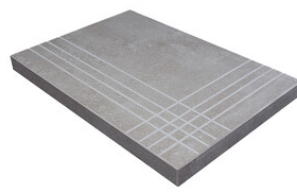

VELAR ALMOND MATE 40x120 RC
G.181 | MATE | Pasta Blanca
Rectificado.

VELAR SAND MATE 40x120 RC
G.181 | MATE | Pasta Blanca
Rectificado.

Peldaños Técnicos

Porcelánico

RODAPIÉ 10X60
| 60X120 / 24"x48"

RODAPIÉ 7,5X60
| 60X60 / 24"x24"

PELDAÑO ROMO 60X120
| 60X120 / 24"x48"

PELDAÑO ROMO 60X60
| 60X60 / 24"x24"

PELDAÑO ANGULO ROMO 60X120
| 60X120 / 24"x48"

PELDAÑO ANGULO ROMO 60X60
| 60X60 / 24"x24"

PELDAÑO GRADONE RECTO 60X120
| 60X120 / 24"x48"

PELDAÑO GRADONE RECTO 60X60
| 60X60 / 24"x24"

PELDAÑO ANGULO GRADONE RECTO 60X120
| 60X120 / 24"x48"

PELDAÑO ANGULO GRADONE RECTO 60X60
| 60X60 / 24"x24"

Galería

Los resultados mostrados representan una aproximación orientativa. Este documento no constituye una relación contractual. Para realizar pedidos o consultar disponibilidad de los productos, póngase en contacto con la empresa.