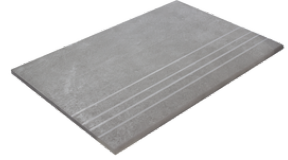

PELDAÑO ROMO 60X60
| 60X60 / 24"x24"