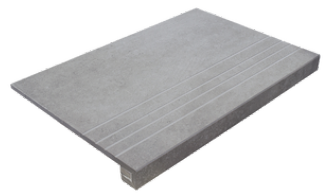

VELAR ALMOND MATE 40x120 RC
G.181 | MATE | Pasta Blanca
Rectificado.

VELAR SAND MATE 40x120 RC

G.181 | MATE | Pasta Blanca
Rectificado.

Peldaños Técnicos

Porcelánico

RODAPIÉ 10X60
| 60X120 / 24"x48"

RODAPIÉ 7,5X60
| 60X60 / 24"x24"

PELDAÑO ROMO 60X120
| 60X120 / 24"x48"

PELDAÑO ROMO 60X60
| 60X60 / 24"x24"

PELDAÑO ANGULO ROMO 60X60
| 60X60 / 24"x24"

PELDAÑO ANGULO ROMO 60X120
| 60X120 / 24"x48"

PELDAÑO GRADONE RECTO 60X120
| 60X120 / 24"x48"