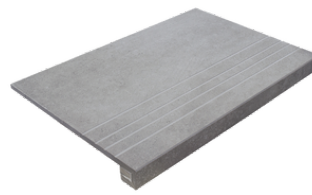

VELAR ALMOND MATE 40x120 RC
G.181 | MATE | Pasta Blanca
Rectificado.

VELAR SAND MATE 40x120 RC

G.181 | MATE | Pasta Blanca
Rectificado.

Peldaños Técnicos

Porcelánico

RODAPIÉ 10X60
| 60X120 / 24"x48"

RODAPIÉ 7,5X60
| 60X60 / 24"x24"

PELDAÑO ROMO 60X120
| 60X120 / 24"x48"

PELDAÑO ROMO 60X60
| 60X60 / 24"x24"

PELDAÑO ANGULO ROMO 60X60
| 60X60 / 24"x24"

PELDAÑO ANGULO ROMO 60X120
| 60X120 / 24"x48"

PELDAÑO GRADONE RECTO 60X120
| 60X120 / 24"x48"