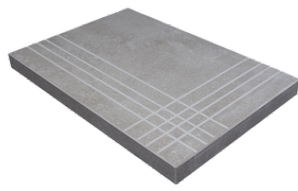

VELAR ALMOND MATE 40x120 RC
G.181 | MATE | Pasta Blanca
Rectificado.

VELAR SAND MATE 40x120 RC

G.181 | MATE | Pasta Blanca
Rectificado.

Peldaños Técnicos

Porcelánico

RODAPIÉ 10X60
| 60X120 / 24"x48"

RODAPIÉ 7,5X60
| 60X60 / 24"x24"

PELDAÑO ROMO 60X120
| 60X120 / 24"x48"

PELDAÑO ROMO 60X60
| 60X60 / 24"x24"

PELDAÑO ANGULO ROMO 60X60
| 60X60 / 24"x24"

PELDAÑO ANGULO ROMO 60X120
| 60X120 / 24"x48"

PELDAÑO GRADONE RECTO 60X120
| 60X120 / 24"x48"

PELDAÑO GRADONE RECTO 60X60
| 60X60 / 24"x24"

PELDAÑO ANGULO GRADONE RECTO 60X120
| 60X120 / 24"x48"

PELDAÑO ANGULO GRADONE RECTO 60X60
| 60X60 / 24"x24"

Galería