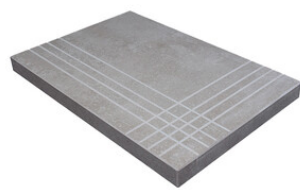

PELDAÑO ANGULO GRADONE RECTO 60X120
| 60X120 / 24"x48"