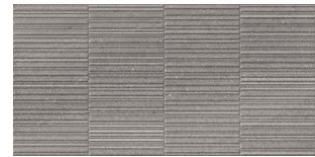

SAND MATE 30x90 RC
G.104 | MATE | Pasta Blanca
Rectificado.

**SQUARESTONE WHITE MATE 30x90
RC**
G.112 | MATE | Pasta Blanca
Rectificado.

**SQUARESTONE PEARL MATE 30x90
RC**
G.112 | MATE | Pasta Blanca
Rectificado.

SQUARESTONE SAND MATE 30x90 RC
G.112 | MATE | Pasta Blanca
Rectificado.

30x60 / 12"x24"

SAND MATE 30x60
G.74 | MATE | Pasta Blanca

GREIGE MATE 30x60
G.74 | MATE | Pasta Blanca

PEARL MATE 30x60
G.74 | MATE | Pasta Blanca

WHITE MATE 30x60
G.74 | MATE | Pasta Blanca

SECTION SAND MATE 30x60
G.73 | MATE | Pasta Blanca

SECTION GREIGE MATE 30x60
G.73 | MATE | Pasta Blanca

SECTION PEARL MATE 30x60
G.73 | MATE | Pasta Blanca

SECTION WHITE MATE 30x60
G.73 | MATE | Pasta Blanca