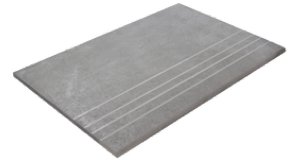

HEXAGON GREIGE MATE 26X27
SP2051 | MATE |

Peldaños Técnicos

Porcelánico

RODAPIÉ 10X60
| 60X120 / 24"x48"

RODAPIÉ 7,5X60
| 60X60 / 24"x24"

PELDAÑO ROMO 60X120
| 60X120 / 24"x48"

PELDAÑO ROMO 60X60
| 60X60 / 24"x24"