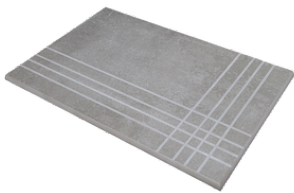

HEXAGON GREIGE MATE 26X27
SP2051 | MATE |

Peldaños Técnicos

Porcelánico

RODAPIÉ 10X60
| 60X120 / 24"x48"

RODAPIÉ 7,5X60
| 60X60 / 24"x24"

PELDAÑO ROMO 60X120
| 60X120 / 24"x48"

PELDAÑO ROMO 60X60
| 60X60 / 24"x24"

PELDAÑO ANGULO ROMO 60X60
| 60X60 / 24"x24"

PELDAÑO ANGULO ROMO 60X120
| 60X120 / 24"x48"

PELDAÑO GRADONE RECTO 60X120
| 60X120 / 24"x48"

PELDAÑO GRADONE RECTO 60X60
| 60X60 / 24"x24"

PELDAÑO ANGULO GRADONE RECTO 60X120
| 60X120 / 24"x48"