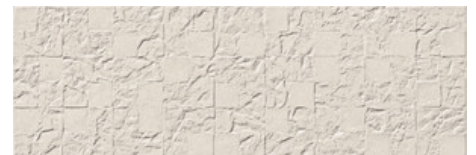

PEARL MATE 60x60 SL N-PLUS
G.66 | MATE | Pasta Neutra

GREIGE MATE 60x60 SL N-PLUS
G.66 | MATE | Pasta Neutra

30x90 Rc / 12"x36"

WHITE MATE 30x90 RC
G.104 | MATE | Pasta Blanca
Rectificado.

PEARL MATE 30x90 RC
G.104 | MATE | Pasta Blanca
Rectificado.

SAND MATE 30x90 RC
G.104 | MATE | Pasta Blanca
Rectificado.

**SQUARESTONE WHITE MATE 30x90
RC**
G.112 | MATE | Pasta Blanca
Rectificado.

**SQUARESTONE PEARL MATE 30x90
RC**
G.112 | MATE | Pasta Blanca
Rectificado.