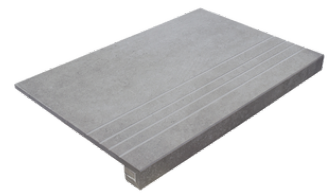

PELDAÑO GRADONE RECTO 60X60
| 60X60 / 24"x24"