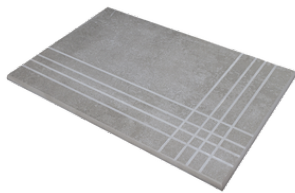

HEXAGON GREIGE MATE 26X27
SP2051 | MATE |

Peldaños Técnicos

Porcelánico

RODAPIÉ 10X60
| 60X120 / 24"x48"

RODAPIÉ 7,5X60
| 60X60 / 24"x24"

PELDAÑO ROMO 60X120
| 60X120 / 24"x48"

PELDAÑO ROMO 60X60
| 60X60 / 24"x24"

PELDAÑO ANGULO ROMO 60X60
| 60X60 / 24"x24"

PELDAÑO ANGULO ROMO 60X120
| 60X120 / 24"x48"

PELDAÑO GRADONE RECTO 60X120
| 60X120 / 24"x48"

PELDAÑO GRADONE RECTO 60X60
| 60X60 / 24"x24"

PELDAÑO ANGULO GRADONE RECTO 60X120
| 60X120 / 24"x48"