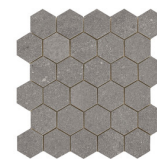

SAND MATE 30x90 RC
G.104 | MATE | Pasta Blanca
Rectificado.

**SQUARESTONE WHITE MATE 30x90
RC**
G.112 | MATE | Pasta Blanca
Rectificado.

**SQUARESTONE PEARL MATE 30x90
RC**
G.112 | MATE | Pasta Blanca
Rectificado.

SQUARESTONE SAND MATE 30x90 RC
G.112 | MATE | Pasta Blanca
Rectificado.

30x60 / 12"x24"

SAND MATE 30x60
G.74 | MATE | Pasta Blanca

GREIGE MATE 30x60
G.74 | MATE | Pasta Blanca

PEARL MATE 30x60
G.74 | MATE | Pasta Blanca

WHITE MATE 30x60
G.74 | MATE | Pasta Blanca

SECTION SAND MATE 30x60
G.73 | MATE | Pasta Blanca

SECTION GREIGE MATE 30x60
G.73 | MATE | Pasta Blanca

SECTION PEARL MATE 30x60
G.73 | MATE | Pasta Blanca

SECTION WHITE MATE 30x60
G.73 | MATE | Pasta Blanca

30x30 / 12"x12"

MOSAICO PEARL MATE 30x30
SP2037 | MATE |

MOSAICO SAND MATE 30x30
SP2037 | MATE |

HEXAGON GREIGE MATE 30x30
SP2037 | MATE |

26x27 / 11"x11"

HEXAGON SAND MATE 26X27
SP2051 | MATE |

HEXAGON PEARL MATE 26X27
SP2051 | MATE |