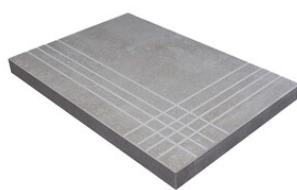

# Serie **Bianco Carrara**

60x120 RC / 24"x48"

---

**60x120 Rc / 24"x48"**

---

**CARRARA PULIDO 60x120 RC**  
G.177 | PULIDO | Pasta Neutra  
Rectificado.

---

**30x30 / 12"x12"**

---

**CARRARA MOSAICO PULIDO 30X30**  
SP2037 | PULIDO |

---

**26x27 / 11"x11"**

---

**HEXAGON PULIDO 26X27**  
SP2051 | PULIDO |

**Peldaños Técnicos**

Porcelánico

**RODAPIÉ 10X60 PULIDO**  
| 60X120 / 24"x48"

**RODAPIÉ 7,5X60**  
| 60X60 / 24"x24"

**PELDAÑO ROMO 60X60**  
| 60X60 / 24"x24"

**PELDAÑO ANGULO ROMO 60X60**  
| 60X60 / 24"x24"

**PELDAÑO GRADONE RECTO 60X60**  
| 60X60 / 24"x24"

**PELDAÑO ANGULO GRADONE RECTO 60X60**  
| 60X60 / 24"x24"

Galería