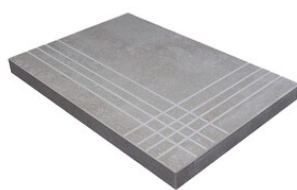

Serie **Bianco Carrara**

60x120 RC / 24"x48"

60x60 XS RC / 24"x24"

60x60 SL RC / 24"x24"

60x120 Rc / 24"x48"

CARRARA PULIDO 60x120 RC

G.177 | PULIDO | Pasta Neutra
Rectificado.

60x60 SI Rc / 24"x24"

26x27 / 11"x11"

HEXAGON PULIDO 26X27
SP2051 | PULIDO |

Peldaños Técnicos

Porcelánico

RODAPIÉ 10X60 PULIDO
| 60X120 / 24"x48"

RODAPIÉ 7,5X60
| 60X60 / 24"x24"

PELDAÑO ROMO 60X60
| 60X60 / 24"x24"

PELDAÑO ANGULO ROMO 60X60
| 60X60 / 24"x24"

PELDAÑO GRADONE RECTO 60X60
| 60X60 / 24"x24"

PELDAÑO ANGULO GRADONE RECTO 60X60
| 60X60 / 24"x24"

Galería