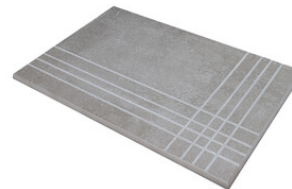

Serie **Bianco Carrara**

60x120 RC / 24"x48"

60x60 XS RC / 24"x24"

60x60 SL RC / 24"x24"

60x120 Rc / 24"x48"

CARRARA PULIDO 60x120 RC

G.177 | PULIDO | Pasta Neutra
Rectificado.

60x60 SI Rc / 24"x24"

26x27 / 11"x11"

HEXAGON PULIDO 26X27
SP2051 | PULIDO |

Peldaños Técnicos

Porcelánico

RODAPIÉ 10X60 PULIDO
| 60X120 / 24"x48"

RODAPIÉ 7,5X60
| 60X60 / 24"x24"

PELDAÑO ROMO 60X60
| 60X60 / 24"x24"

PELDAÑO ANGULO ROMO 60X60
| 60X60 / 24"x24"

PELDAÑO GRADONE RECTO 60X60
| 60X60 / 24"x24"

PELDAÑO ANGULO GRADONE RECTO 60X60
| 60X60 / 24"x24"

Galería