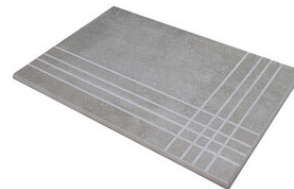

# Serie **Bianco Carrara**

60x120 RC / 24"x48"

60x60 XS RC / 24"x24"

60x60 SL RC / 24"x24"

**60x120 Rc / 24"x48"**

---

**CARRARA PULIDO 60x120 RC**

G.177 | PULIDO | Pasta Neutra  
Rectificado.

**60x60 Xs Rc / 24"x24"**

---

**CARRARA BRILLO 60X60 XS RC**

G.77 | BRILLO | Pasta Neutra  
Rectificado.

**60x60 SI Rc / 24"x24"**

---

**CARRARA BRILLO 60X60 SL RC**  
G.77 | BRILLO | Pasta Neutra  
Rectificado.

**30x30 / 12"x12"**

---

**CARRARA MOSAICO PULIDO 30X30**  
SP2037 | PULIDO |

**26x27 / 11"x11"**

---

**HEXAGON PULIDO 26X27**  
SP2051 | PULIDO |

**Peldaños Técnicos**

Porcelánico

**RODAPIÉ 10X60 PULIDO**  
| 60X120 / 24"x48"

**RODAPIÉ 7,5X60**  
| 60X60 / 24"x24"

**PELDAÑO ROMO 60X60**  
| 60X60 / 24"x24"

**PELDAÑO ANGULO ROMO 60X60**  
| 60X60 / 24"x24"

**PELDAÑO GRADONE RECTO 60X60**  
| 60X60 / 24"x24"