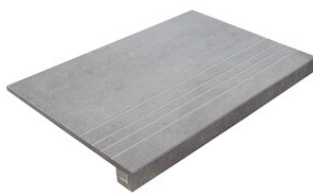

**25x50 Xs Pb / 10"x20"**

**WHITE MATE 25x50 XS PB**  
G.114 | MATE | Pasta Blanca

**GREY MATE 25x50 XS PB**  
G.114 | MATE | Pasta Blanca

**ANTHRACITE MATE 25x50 XS PB**  
G.114 | MATE | Pasta Blanca

**BEIGE MATE 25x50 XS PB**  
G.114 | MATE | Pasta Blanca

**NEXT GREY MATE 25x50 XS PB**  
G.115 | MATE | Pasta Blanca

**NEXT BEIGE MATE 25x50 XS PB**  
G.115 | MATE | Pasta Blanca

**Peldaños Técnicos**

Porcelánico

**RODAPIÉ 7,5X60**  
| 30X60 / 12"x24"  
| 60X60 / 24"x24"**PELDAÑO ROMO 30X60**  
| 30X60 / 12"x24"**PELDAÑO ROMO 60X60**  
| 60X60 / 24"x24"**PELDAÑO ANGULO ROMO 30X60**  
| 30X60 / 12"x24"**PELDAÑO ANGULO ROMO 60X60**  
| 60X60 / 24"x24"**PELDAÑO GRADONE RECTO 30X60**  
| 30X60 / 12"x24"**PELDAÑO GRADONE RECTO 60X60**  
| 60X60 / 24"x24"**PELDAÑO ANGULO GRADONE RECTO 30X60**  
| 30X60 / 12"x24"**PELDAÑO ANGULO GRADONE RECTO 60X60**  
| 60X60 / 24"x24"