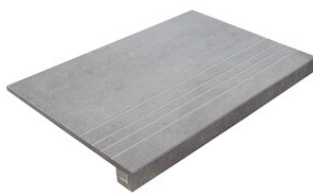

ANTHRACITE MATE 25x50 XS PB
G.114 | MATE | Pasta Blanca

BEIGE MATE 25x50 XS PB
G.114 | MATE | Pasta Blanca

NEXT GREY MATE 25x50 XS PB
G.115 | MATE | Pasta Blanca

NEXT BEIGE MATE 25x50 XS PB
G.115 | MATE | Pasta Blanca

Peldaños Técnicos

Porcelánico

**RODAPIÉ 7,5X60**
| 30X60 / 12"x24"
| 60X60 / 24"x24"**PELDAÑO ROMO 30X60**
| 30X60 / 12"x24"**PELDAÑO ROMO 60X60**
| 60X60 / 24"x24"**PELDAÑO ANGULO ROMO 30X60**
| 30X60 / 12"x24"**PELDAÑO ANGULO ROMO 60X60**
| 60X60 / 24"x24"**PELDAÑO GRADONE RECTO 30X60**
| 30X60 / 12"x24"**PELDAÑO GRADONE RECTO 60X60**
| 60X60 / 24"x24"**PELDAÑO ANGULO GRADONE RECTO 30X60**
| 30X60 / 12"x24"**PELDAÑO ANGULO GRADONE RECTO 60X60**
| 60X60 / 24"x24"