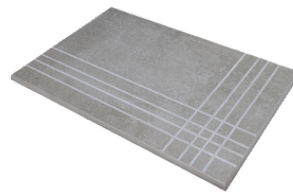

PELDAÑO ANGULO ROMO 20X120
| 20X120 / 8"x48"