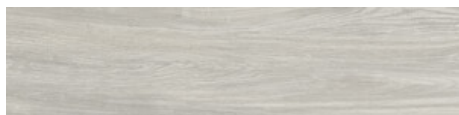

Serie **Bavaro**

25x150 SL RC / 10"x59"

22,5x90 SL / 9"x36"

20x120 SL RC / 8"x48"

25x150 SI Rc / 10"x59"

MIEL MATE 25X150 SL RC
G.148 | MATE | Pasta Neutra
Rectificado.

GLACIAR MATE 25X150 SL RC
G.148 | MATE | Pasta Neutra
Rectificado.

NATURAL MATE 25X150 SL RC
G.148 | MATE | Pasta Neutra
Rectificado.

22,5x90 SI / 9"x36"

CEREZO MATE 22,5X90 SL
G.113 | MATE | Pasta Neutra

CENIZA MATE 22,5X90 SL
G.113 | MATE | Pasta Neutra

MIEL MATE 22,5X90 SL
G.113 | MATE | Pasta Neutra

NATURAL MATE 22,5X90 SL
G.113 | MATE | Pasta Neutra

CRUDO MATE 22,5X90 SL
G.113 | MATE | Pasta Neutra

GLACIAR MATE 22,5X90 SL
G.113 | MATE | Pasta Neutra

GRIS MATE 22,5X90 SL
G.113 | MATE | Pasta Neutra

MIEL MATE 22,5X90 SL ANTISLIP
G.5113 | MATE | Pasta Neutra