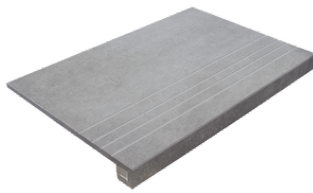

PELDAÑO GRADONE RECTO 20X120
| 20X120 / 8"x48"