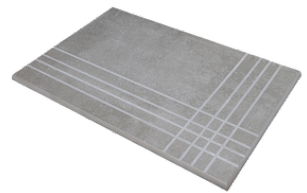

PELDAÑO ANGULO ROMO 22,5X90
| 22.5X90 / 9"x36"