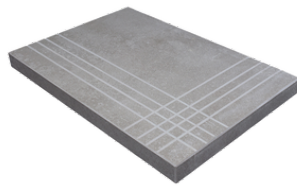

Peldaños Técnicos

Porcelánico

RODAPIÉ 10X60
| 20X120 / 8"x48"

RODAPIÉ 11X90
| 22.5X90 / 9"x36"

RODAPIÉ 8X75
| 25X150 / 10"x59"