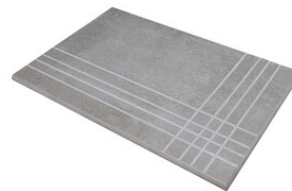

PELDAÑO ANGULO ROMO 20X120
| 20X120 / 8"x48"