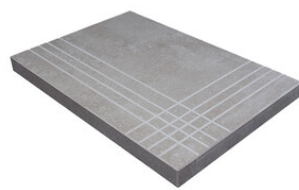

PELDAÑO ANGULO GRADONE RECTO 25X150
| 25X150 / 10"x59"