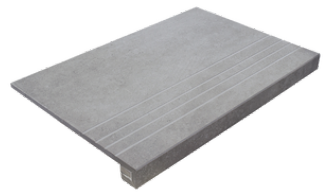

PELDAÑO GRADONE RECTO 25X150
| 25X150 / 10"x59"