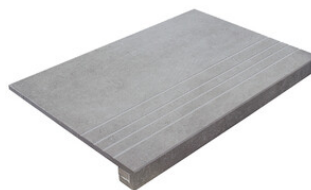

PELDAÑO GRADONE RECTO 20X120
| 20X120 / 8"x48"