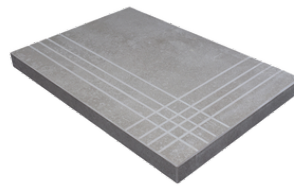

Peldaños Técnicos

Porcelánico

RODAPIÉ 10X60
| 20X120 / 8"x48"

RODAPIÉ 11X90
| 22.5X90 / 9"x36"

RODAPIÉ 8X75
| 25X150 / 10"x59"