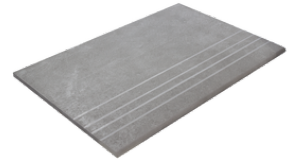

Peldaños Técnicos

Porcelánico

RODAPIÉ 10X60
| 20X120 / 8"x48"

RODAPIÉ 11X90
| 22.5X90 / 9"x36"

RODAPIÉ 8X75
| 25X150 / 10"x59"

PELDAÑO ROMO 20X120
| 20X120 / 8"x48"