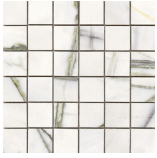

120x280 Rc / 48"x111"

GREEN PULIDO 120X280 RC
G.196 | PULIDO | Masa Coloreada
Rectificado.

120x120 Rc / 48"x48"

GREEN PULIDO GRANILLA 120x120

RC

G.157 | PULIDO PREMIUM | Pasta Neutra
Rectificado.

60x120 Rc / 24"x48"

GREEN PULIDO GRANILLA 60x120

RC

G.155 | PULIDO PREMIUM | Pasta Neutra
Rectificado.

30x30 / 12"x12"

MOSAICO GREEN PULIDO 30x30
SP2037 | PULIDO |

Peldaños Técnicos

Porcelánico

RODAPIÉ 10X120 PULIDO
| 120X120 / 48"x48"