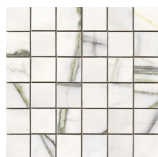

120x280 Rc / 48"x111"

GREEN PULIDO 120X280 RC
G.196 | PULIDO | Masa Coloreada
Rectificado.

120x120 Rc / 48"x48"

GREEN PULIDO GRANILLA 120x120

RC

G.157 | PULIDO PREMIUM | Pasta Neutra
Rectificado.

60x120 Rc / 24"x48"

GREEN PULIDO GRANILLA 60x120

RC

G.155 | PULIDO PREMIUM | Pasta Neutra
Rectificado.

30x30 / 12"x12"

MOSAICO GREEN PULIDO 30x30
SP2041 | PULIDO |

Peldaños Técnicos

Porcelánico

RODAPIÉ 10X120 PULIDO
| 120X120 / 48"x48"