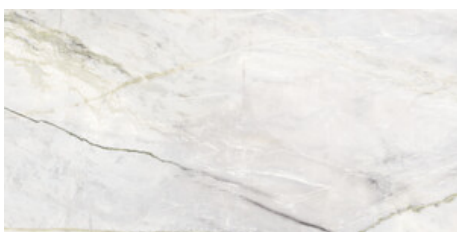

120x280 Rc / 48"x111"

GREEN PULIDO 120X280 RC
G.196 | PULIDO | Masa Coloreada
Rectificado.

120x120 Rc / 48"x48"

GREEN PULIDO GRANILLA 120x120

RC

G.157 | PULIDO PREMIUM | Pasta Neutra
Rectificado.

60x120 Rc / 24"x48"