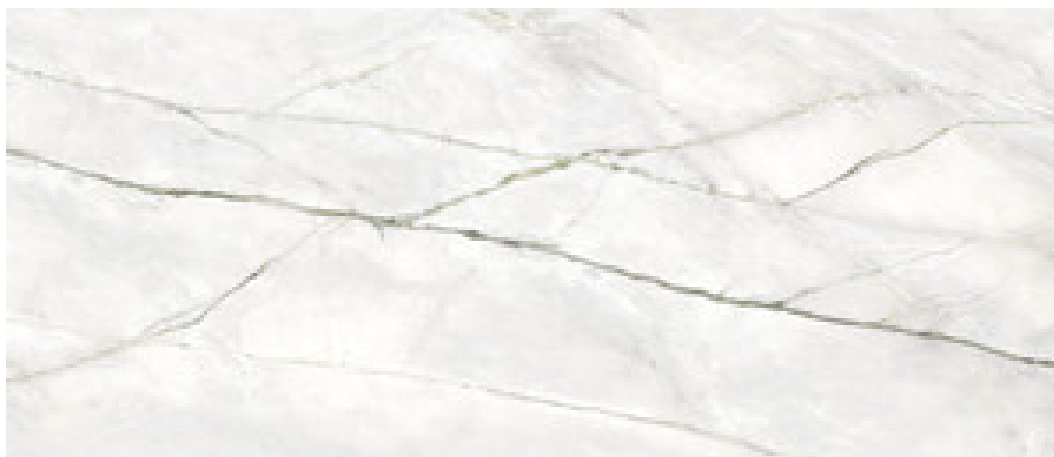

120x280 Rc / 48"x111"

GREEN PULIDO 120X280 RC
G.196 | PULIDO | Masa Coloreada
Rectificado.

120x120 Rc / 48"x48"

GREEN PULIDO GRANILLA 120x120

RC

G.157 | PULIDO PREMIUM | Pasta Neutra
Rectificado.

60x120 Rc / 24"x48"

RODAPIÉ 10X60 PULIDO
| 60X120 / 24"x48"

Galería