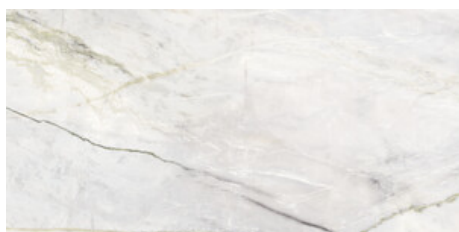

120x280 Rc / 48"x111"

GREEN PULIDO 120X280 RC
G.196 | PULIDO | Masa Coloreada
Rectificado.

120x120 Rc / 48"x48"

GREEN PULIDO GRANILLA 120x120

RC

G.157 | PULIDO PREMIUM | Pasta Neutra
Rectificado.

60x120 Rc / 24"x48"