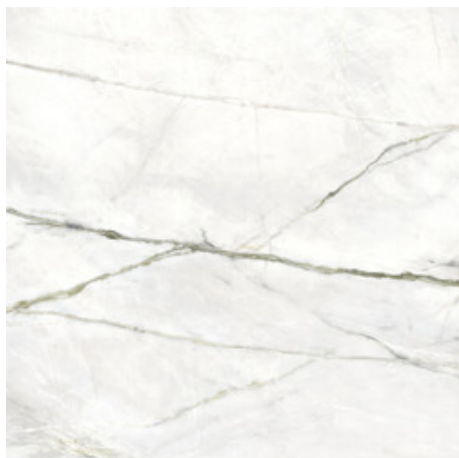

120x280 Rc / 48"x111"

GREEN PULIDO 120X280 RC
G.196 | PULIDO | Masa Coloreada
Rectificado.

120x120 Rc / 48"x48"

GREEN PULIDO GRANILLA 120x120

RC

G.157 | PULIDO PREMIUM | Pasta Neutra
Rectificado.

60x120 Rc / 24"x48"