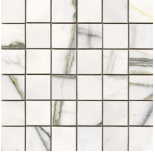

120x280 Rc / 48"x111"

GREEN PULIDO 120X280 RC
G.196 | PULIDO | Masa Coloreada
Rectificado.

120x120 Rc / 48"x48"

GREEN PULIDO GRANILLA 120x120

RC

G.157 | PULIDO PREMIUM | Pasta Neutra
Rectificado.

60x120 Rc / 24"x48"

GREEN PULIDO GRANILLA 60x120

RC

G.155 | PULIDO PREMIUM | Pasta Neutra
Rectificado.

30x30 / 12"x12"

MOSAICO GREEN PULIDO 30x30
SP2037 | PULIDO |

Peldaños Técnicos

Porcelánico

RODAPIÉ 10X120 PULIDO
| 120X120 / 48"x48"