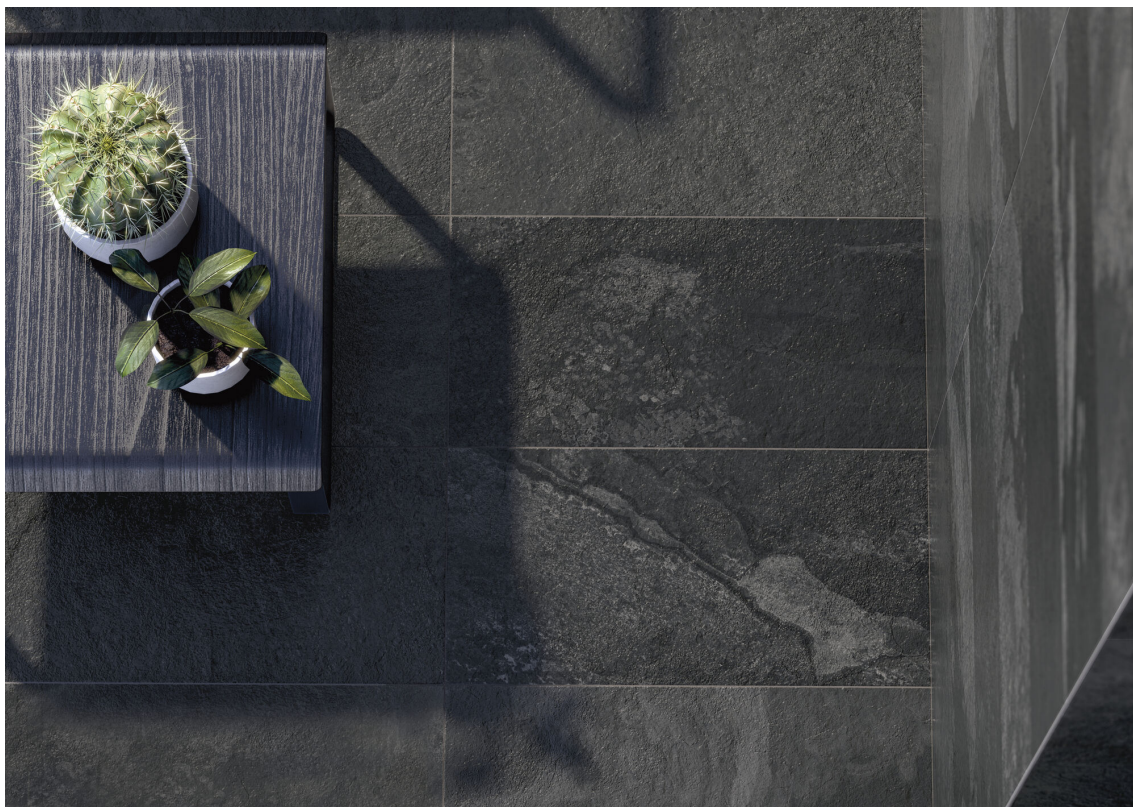

Peldaños Técnicos

Porcelánico

**RODAPIÉ 7,5X60**
| 30X60 / 12"x24"**PELDAÑO ROMO 30X60**
| 30X60 / 12"x24"**PELDAÑO ANGULO ROMO 30X60**
| 30X60 / 12"x24"**PELDAÑO GRADONE RECTO 30X60**
| 30X60 / 12"x24"**PELDAÑO ANGULO GRADONE RECTO 30X60**
| 30X60 / 12"x24"