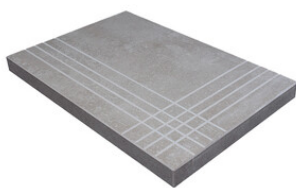

Serie **Bali**

30x60 SL / 12"x24"

15x15 / 6"x6"

15x15 SL / 6"x6"

30x60 SI / 12"x24"

BLACK MATE 30x60 SL ANTISLIP
G.64 | MATE | Pasta Neutra

STONE MATE 30x60 SL ANTISLIP
G.64 | MATE | Pasta Neutra

15x15 / 6"x6"

AQUAMARINE BRILLO 15X15
G.12 | BRILLO | Pasta Neutra

BLACK MATE 15X15 ANTISLIP
G.5026 | MATE | Pasta Neutra

STONE MATE 15X15 ANTISLIP
G.5026 | MATE | Pasta Neutra

15x15 SI / 6"x6"

AQUAMARINE BRILLO 15X15
G.12 | BRILLO | Pasta Neutra

BLACK MATE 15X15 ANTISLIP
G.5026 | MATE | Pasta Neutra

STONE MATE 15X15 ANTISLIP
G.5026 | MATE | Pasta Neutra

Peldaños Técnicos

Porcelánico

**RODAPIÉ 7,5X60**
| 30X60 / 12"x24"**PELDAÑO ROMO 30X60**
| 30X60 / 12"x24"**PELDAÑO ANGULO ROMO 30X60**
| 30X60 / 12"x24"**PELDAÑO GRADONE RECTO 30X60**
| 30X60 / 12"x24"**PELDAÑO ANGULO GRADONE RECTO 30X60**
| 30X60 / 12"x24"