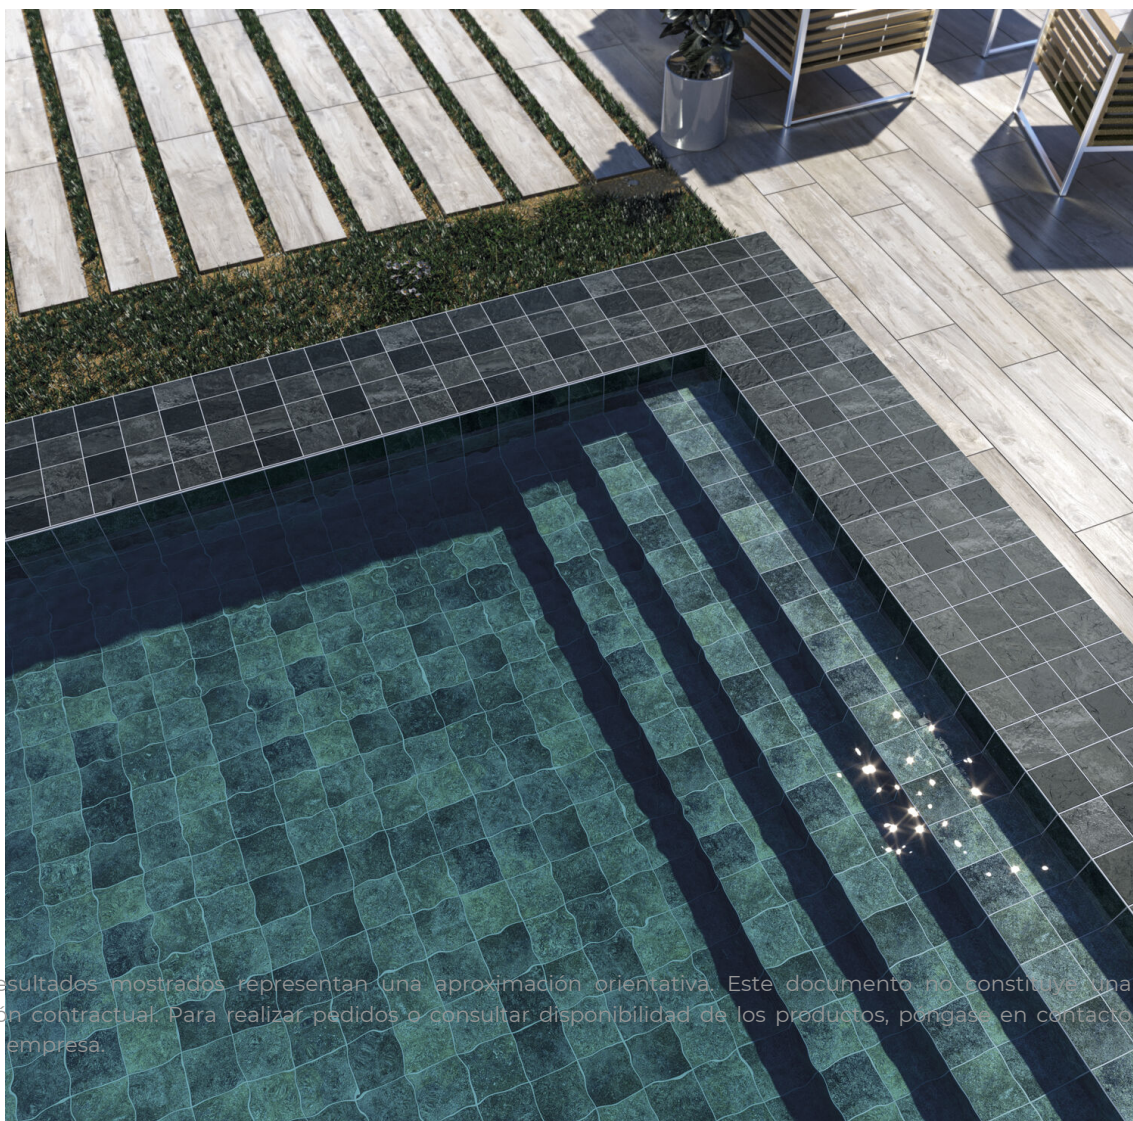

Peldaños Técnicos

Porcelánico

**RODAPIÉ 7,5X60**
| 30X60 / 12"x24"**PELDAÑO ROMO 30X60**
| 30X60 / 12"x24"**PELDAÑO ANGULO ROMO 30X60**
| 30X60 / 12"x24"**PELDAÑO GRADONE RECTO 30X60**
| 30X60 / 12"x24"**PELDAÑO ANGULO GRADONE RECTO 30X60**
| 30X60 / 12"x24"