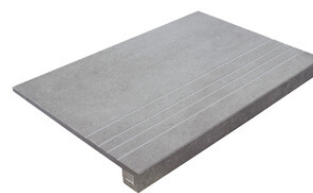

PELDAÑO GRADONE RECTO 30X60
| 30X60 / 12"x24"