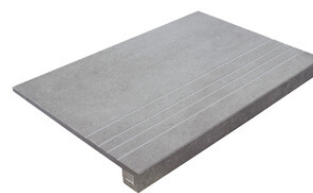

STONE MATE 15X15 ANTISLIP
G.5026 | MATE | Pasta Neutra

15x15 SI / 6"x6"

AQUAMARINE BRILLO 15X15
G.12 | BRILLO | Pasta Neutra

BLACK MATE 15X15 ANTISLIP
G.5026 | MATE | Pasta Neutra

STONE MATE 15X15 ANTISLIP
G.5026 | MATE | Pasta Neutra

Peldaños Técnicos

Porcelánico

**RODAPIÉ 7,5X60**
| 30X60 / 12"x24"**PELDAÑO ROMO 30X60**
| 30X60 / 12"x24"**PELDAÑO ANGULO ROMO 30X60**
| 30X60 / 12"x24"**PELDAÑO GRADONE RECTO 30X60**
| 30X60 / 12"x24"**PELDAÑO ANGULO GRADONE RECTO 30X60**
| 30X60 / 12"x24"