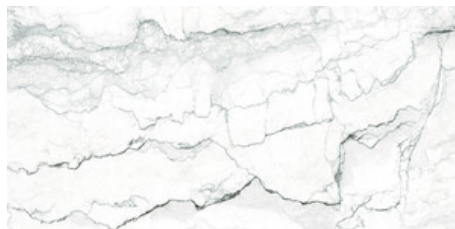

Serie **Babylon**

120x120 SL RC / 48"x48"

60x120 SL RC / 24"x48"

60x120 RC / 24"x48"

120x120 SI Rc / 48"x48"

WHITE MATE 120x120 SL RC
G.206 | MATE | Pasta Neutra
Rectificado.

60x120 SI Rc / 24"x48"

WHITE LAPADO MATE 60x120 SL RC
G.209 | LAPADO MATE | Pasta Neutra
Rectificado.

WHITE MATE 60x120 SL RC
G.207 | MATE | Pasta Neutra
Rectificado.

60x120 Rc / 24"x48"

WHITE PULIDO 60x120 RC
G.177 | PULIDO | Pasta Neutra
Rectificado.

Peldaños Técnicos

Porcelánico

RODAPIÉ 10X120 PULIDO
| 120X120 / 48"x48"