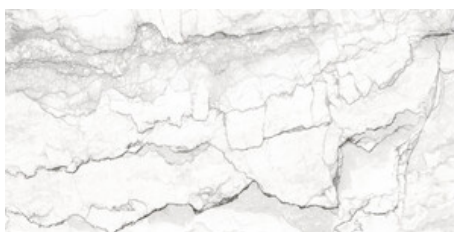

WHITE LAPADO MATE 60x120 SL RC
G.209 | LAPADO MATE | Pasta Neutra
Rectificado.