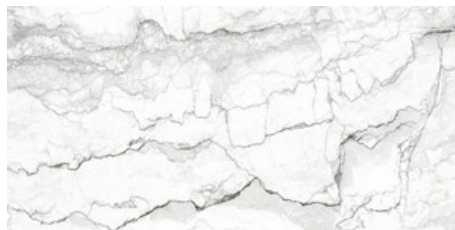

120x120 Rc / 48"x48"

WHITE PULIDO 120x120 RC
G.192 | PULIDO | Pasta Neutra
Rectificado.

60x120 SI Rc / 24"x48"

WHITE MATE 60x120 SL RC
G.207 | MATE | Pasta Neutra
Rectificado.

**WHITE LAPADO MATE 60x120 SL
RC**
G.209 | LAPADO MATE | Pasta Neutra
Rectificado.