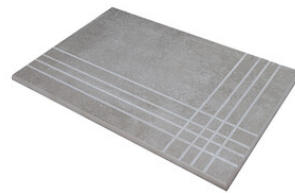

PELDAÑO ANGULO ROMO 60X120 PM
| 60X120 / 24"x48"