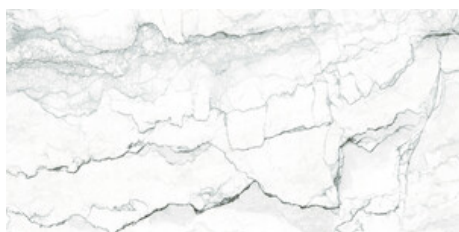

60x120 SI Rc / 24"x48"

WHITE MATE 60x120 SL RC
G.207 | MATE | Pasta Neutra
Rectificado.