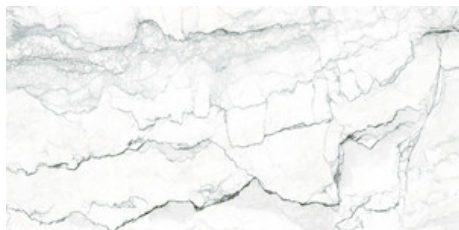

60x120 SI Rc / 24"x48"

WHITE MATE 60x120 SL RC
G.207 | MATE | Pasta Neutra
Rectificado.