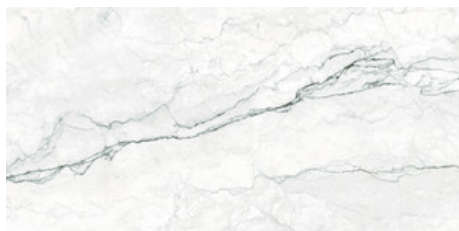

60x120 Rc / 24"x48"

WHITE PULIDO 60x120 RC
G.177 | PULIDO | Pasta Neutra
Rectificado.