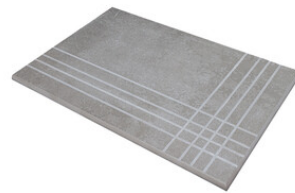

Serie **Babylon**

120x120 SL RC / 48"x48"

60x120 SL RC / 24"x48"

60x120 RC / 24"x48"

120x120 SI Rc / 48"x48"

WHITE MATE 120x120 SL RC
G.206 | MATE | Pasta Neutra
Rectificado.

60x120 SI Rc / 24"x48"

WHITE LAPADO MATE 60x120 SL RC
G.209 | LAPADO MATE | Pasta Neutra
Rectificado.

WHITE MATE 60x120 SL RC
G.207 | MATE | Pasta Neutra
Rectificado.

60x120 Rc / 24"x48"

WHITE PULIDO 60x120 RC
G.177 | PULIDO | Pasta Neutra
Rectificado.

Peldaños Técnicos

Porcelánico

RODAPIÉ 10X120 PULIDO
| 120X120 / 48"x48"

RODAPIÉ 10X60
| 60X120 / 24"x48"

RODAPIÉ 10X60 PULIDO
| 60X120 / 24"x48"

RODAPIÉ 10X120 PM
| 60X120 / 24"x48"

PELDAÑO ROMO 60X120
| 60X120 / 24"x48"

PELDAÑO ROMO 60X120 PM
| 60X120 / 24"x48"

PELDAÑO ANGULO ROMO 60X120 PM
| 60X120 / 24"x48"

PELDAÑO ANGULO ROMO 60X120
| 60X120 / 24"x48"

PELDAÑO GRADONE RECTO 60X120
| 60X120 / 24"x48"

PELDAÑO GRADONE RECTO 60X120 PM
| 60X120 / 24"x48"

PELDAÑO ANGULO GRADONE RECTO 60X120
| 60X120 / 24"x48"

PELDAÑO ANGULO GRADONE RECTO 60X120 LAPADO
| 60X120 / 24"x48"