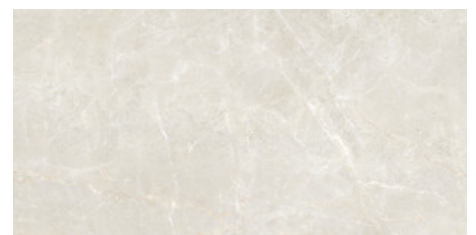

CREAM PULIDO 60x120 SL RC
G.177 | PULIDO | Pasta Neutra
Rectificado.