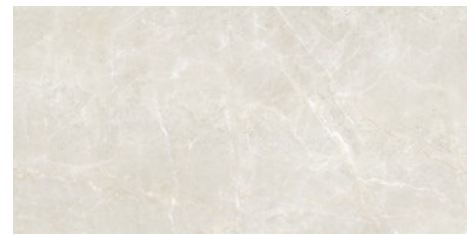

CREAM MATE 60x120 SL RC
G.1093 | MATE | Pasta Neutra
Rectificado.