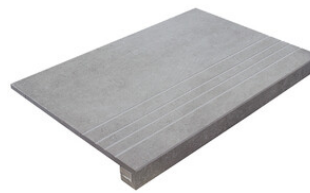

PELDAÑO ANGULO GRADONE RECTO 60X120
| 60X120 / 24"x48"