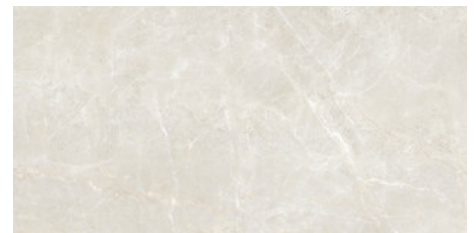

CREAM PULIDO 60x120 SL RC
G.177 | PULIDO | Pasta Neutra
Rectificado.