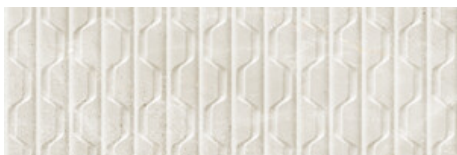

30x90 Rc / 12"x36"

CREAM MATE 30x90 RC
G.104 | MATE | Pasta Blanca
Rectificado.

WHITE MATE 30x90 RC
G.104 | MATE | Pasta Blanca
Rectificado.

PEARL MATE 30x90 RC
G.104 | MATE | Pasta Blanca
Rectificado.

CREAM BRILLO 30x90 RC
G.104 | BRILLO | Pasta Blanca
Rectificado.

WHITE BRILLO 30x90 RC
G.104 | BRILLO | Pasta Blanca
Rectificado.

PEARL BRILLO 30x90 RC
G.104 | BRILLO | Pasta Blanca
Rectificado.

ZIMA CREAM MATE 30x90 RC
G.112 | MATE | Pasta Blanca
Rectificado.

ZIMA WHITE MATE 30x90 RC
G.112 | MATE | Pasta Blanca
Rectificado.