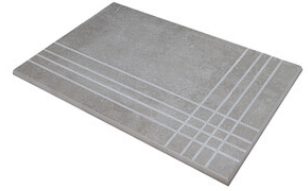

Serie **Atessa**

Peldaños Técnicos

Porcelánico

RODAPIÉ 7,5X60
| 30X60 / 12"x24"
| 60X60 / 24"x24"

PELDAÑO ROMO 30X60
| 30X60 / 12"x24"

PELDAÑO ROMO 60X60
| 60X60 / 24"x24"

PELDAÑO ANGULO ROMO 30X60
| 30X60 / 12"x24"

PELDAÑO ANGULO ROMO 60X60
| 60X60 / 24"x24"

PELDAÑO GRADONE RECTO 30X60
| 30X60 / 12"x24"

PELDAÑO GRADONE RECTO 60X60
| 60X60 / 24"x24"

PELDAÑO ANGULO GRADONE RECTO 30X60
| 30X60 / 12"x24"

PELDAÑO ANGULO GRADONE RECTO 60X60
| 60X60 / 24"x24"