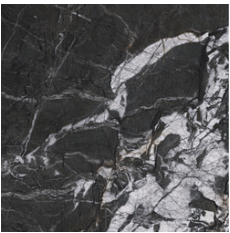

---

**60x120 SI Rc / 24"x48"**

---

**BLACK MATE 60x120 SL RC**  
G.90 | MATE | Masa Coloreada  
Rectificado.

---

**60x60 SI Rc / 24"x24"**

---

**BLACK MATE 60X60 SL RC**  
G.81 | MATE | Masa Coloreada  
Rectificado.