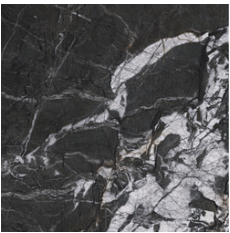

60x60 SI Rc / 24"x24"

BLACK MATE 60X60 SL RC
G.81 | MATE | Masa Coloreada
Rectificado.