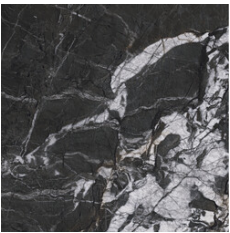

---

**60x120 SI Rc / 24"x48"**

---

**BLACK MATE 60x120 SL RC**  
G.90 | MATE | Masa Coloreada  
Rectificado.

---

**60x60 SI Rc / 24"x24"**

---

**BLACK MATE 60x60 SL RC**  
G.81 | MATE | Masa Coloreada  
Rectificado.