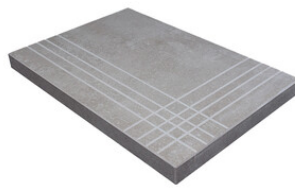

60x120 SI Rc / 24"x48"

BLACK MATE 60x120 SL RC
G.90 | MATE | Masa Coloreada
Rectificado.

60x60 SI Rc / 24"x24"

BLACK MATE 60X60 SL RC
G.81 | MATE | Masa Coloreada
Rectificado.

Peldaños Técnicos

Porcelánico

RODAPIÉ 10X60
| 60X120 / 24"x48"

RODAPIÉ 7,5X60
| 60X60 / 24"x24"

PELDAÑO ROMO 60X120
| 60X120 / 24"x48"

PELDAÑO ROMO 60X60
| 60X60 / 24"x24"

PELDAÑO ANGULO ROMO 60X60
| 60X60 / 24"x24"

PELDAÑO ANGULO ROMO 60X120
| 60X120 / 24"x48"

PELDAÑO GRADONE RECTO 60X120
| 60X120 / 24"x48"

PELDAÑO GRADONE RECTO 60X60
| 60X60 / 24"x24"

PELDAÑO ANGULO GRADONE RECTO 60X120
| 60X120 / 24"x48"

PELDAÑO ANGULO GRADONE RECTO 60X60
| 60X60 / 24"x24"

Galería