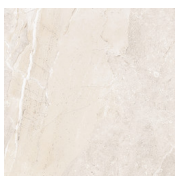

Serie **ARIANNE**

45x45 / 18"x18"
25x60 / 10"x24"

45x45 / 18"x18"

ARIANNE ALMOND
G.9 | GRES | MATE | Pasta Roja

ARIANNE PEARL
G.9 | GRES | MATE | Pasta Roja

30x30 / 12"x12"

MOSAICO ARIANNE ALMOND
SP.2022 | POROSA | MATE | Pasta Roja
Rectificado.

MOSAICO ARIANNE PEARL
SP.2022 | POROSA | MATE | Pasta Roja
Rectificado.

MOSAICO ARIANNE PEARL
SP.2022 | GRES | MATE | Pasta Roja
Rectificado.

MOSAICO ARIANNE ALMOND
SP.2022 | GRES | MATE | Pasta Roja
Rectificado.