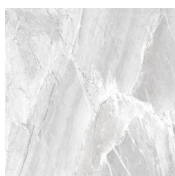

Serie **ARIANNE**

45x45 / 18"x18"
25x60 / 10"x24"

45x45 / 18"x18"

ARIANNE ALMOND
G.9 | GRES | MATE | Pasta Roja

ARIANNE PEARL
G.9 | GRES | MATE | Pasta Roja

30x30 / 12"x12"

MOSAICO ARIANNE ALMOND
SP.2022 | POROSA | MATE | Pasta Roja
Rectificado.

MOSAICO ARIANNE PEARL
SP.2022 | POROSA | MATE | Pasta Roja
Rectificado.

MOSAICO ARIANNE PEARL
SP.2022 | GRES | MATE | Pasta Roja
Rectificado.

MOSAICO ARIANNE ALMOND
SP.2022 | GRES | MATE | Pasta Roja
Rectificado.