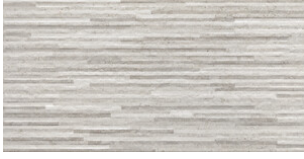

ALMOND MATE 60X60 SL
G.66 | MATE | Pasta Neutra

PEARL MATE 60X60 SL
G.66 | MATE | Pasta Neutra

30x60 / 12"x24"

ALMOND MATE 30x60
G.74 | MATE | Pasta Blanca

PEARL MATE 30x60
G.74 | MATE | Pasta Blanca

SILICA ALMOND MATE 30x60
G.73 | MATE | Pasta Blanca

SILICA PEARL MATE 30x60
G.73 | MATE | Pasta Blanca

Peldaños Técnicos

Porcelánico

RODAPIÉ 7,5X60
| 60X60 / 24"x24"

PELDAÑO ROMO 60X60
| 60X60 / 24"x24"

PELDAÑO ANGULO ROMO 60X60
| 60X60 / 24"x24"

PELDAÑO GRADONE RECTO 60X60
| 60X60 / 24"x24"