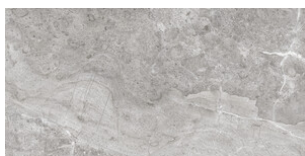

ALMOND MATE 60X60 SL
G.66 | MATE | Pasta Neutra

PEARL MATE 60X60 SL
G.66 | MATE | Pasta Neutra

30x60 / 12"x24"

ALMOND MATE 30x60
G.74 | MATE | Pasta Blanca

PEARL MATE 30x60
G.74 | MATE | Pasta Blanca

SILICA ALMOND MATE 30x60
G.73 | MATE | Pasta Blanca

SILICA PEARL MATE 30x60
G.73 | MATE | Pasta Blanca

Peldaños Técnicos

Porcelánico

RODAPIÉ 7,5X60
| 60X60 / 24"x24"

PELDAÑO ROMO 60X60
| 60X60 / 24"x24"

PELDAÑO ANGULO ROMO 60X60
| 60X60 / 24"x24"

PELDAÑO GRADONE RECTO 60X60
| 60X60 / 24"x24"