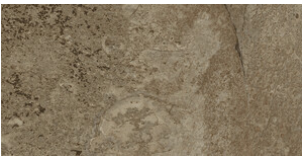

Serie **Arcata**

30x60 SL / 12"x24"

30x60 SI / 12"x24"

**RELIEVE STONE BEIGE MATE
30x60 SL**
G.64 | MATE | Pasta Neutra

**RELIEVE STONE TERRA MATE
30x60 SL**
G.64 | MATE | Pasta Neutra

**STONE BEIGE MATE 30x60 SL
ANTISLIP**
G.64 | MATE | Pasta Neutra

STONE TERRA 30x60 SL ANTISLIP
G.64 | MATE | Pasta Neutra

30x30 / 12"x12"

**STONE TESELA BEIGE MATE 30x30
ANTISLIP**
SP2039 | MATE |

**STONE TESELA TERRA MATE 30x30
ANTISLIP**
SP2039 | MATE |

**STONE MOSAICO TERRA MATE
30x30 ANTISLIP**
SP2037 | MATE |

**STONE MOSAICO BEIGE 30x30
ANTISLIP**
SP2037 | MATE |

**STONE MALLA BEIGE 30x30
ANTISLIP**
SP2037 | MATE |

**STONE MALLA TERRA MATE 30x30
ANTISLIP**
SP2037 | MATE |

22x44 / 9"x18"

STONE MURETTO TERRA MATE 22X44
SP2039 | MATE |