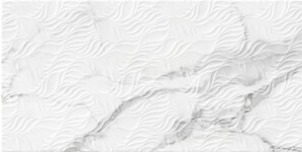

30x90 Rc / 12"x36"

WHITE BRILLO 30x90 RC
G.104 | BRILLO | Pasta Blanca
Rectificado.

PYRAMID WHITE BRILLO 30x90 RC
G.112 | BRILLO | Pasta Blanca
Rectificado.

30x60 / 12"x24"

WHITE MATE 30x60
G.74 | MATE | Pasta Blanca

WHITE BRILLO 30x60
G.74 | BRILLO | Pasta Blanca

LEAVES WHITE MATE 30x60
G.73 | MATE | Pasta Blanca

LEAVES WHITE BRILLO 30x60
G.73 | BRILLO | Pasta Blanca

30x30 / 12"x12"

MOSAICO WHITE BRILLO 30X30
SP2037 | BRILLO |