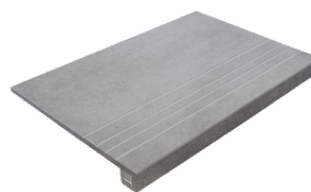

RODAPIÉ 11X90
| 90X90 / 36"x36"

PELDAÑO ROMO 30X60
| 30X60 / 12"x24"

PELDAÑO ROMO 60X120
| 60X120 / 24"x48"

PELDAÑO ROMO 60X60
| 60X60 / 24"x24"

PELDAÑO ROMO 90X90
| 90X90 / 36"x36"

PELDAÑO ANGULO ROMO 30X60
| 30X60 / 12"x24"

PELDAÑO ANGULO ROMO 60X60
| 60X60 / 24"x24"

PELDAÑO ANGULO ROMO 90X90
| 90X90 / 36"x36"

PELDAÑO ANGULO ROMO 60X120
| 60X120 / 24"x48"

PELDAÑO GRADONE RECTO 30X60
| 30X60 / 12"x24"

PELDAÑO GRADONE RECTO 60X120
| 60X120 / 24"x48"