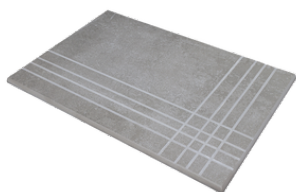

RODAPIÉ 11X90
| 90X90 / 36"x36"

PELDAÑO ROMO 30X60
| 30X60 / 12"x24"

PELDAÑO ROMO 60X120
| 60X120 / 24"x48"

PELDAÑO ROMO 60X60
| 60X60 / 24"x24"

PELDAÑO ROMO 90X90
| 90X90 / 36"x36"

PELDAÑO ANGULO ROMO 30X60
| 30X60 / 12"x24"

PELDAÑO ANGULO ROMO 60X60
| 60X60 / 24"x24"

PELDAÑO ANGULO ROMO 90X90
| 90X90 / 36"x36"

PELDAÑO ANGULO ROMO 60X120
| 60X120 / 24"x48"

PELDAÑO GRADONE RECTO 30X60
| 30X60 / 12"x24"

PELDAÑO GRADONE RECTO 60X120
| 60X120 / 24"x48"