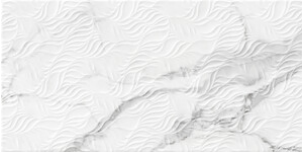

**PYRAMID WHITE BRILLO 30x90 RC**  
G.112 | BRILLO | Pasta Blanca  
Rectificado.

---

**30x60 / 12"x24"**

---

**WHITE MATE 30x60**  
G.74 | MATE | Pasta Blanca

**WHITE BRILLO 30x60**  
G.74 | BRILLO | Pasta Blanca

**LEAVES WHITE MATE 30x60**  
G.73 | MATE | Pasta Blanca

**LEAVES WHITE BRILLO 30x60**  
G.73 | BRILLO | Pasta Blanca

**30x30 / 12"x12"**

**MOSAICO WHITE BRILLO 30x30**  
SP2037 | BRILLO |

**26x27 / 11"x11"**