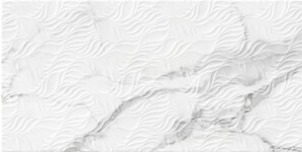

**30x60 / 12"x24"**

---

**WHITE MATE 30x60**  
G.74 | MATE | Pasta Blanca

**WHITE BRILLO 30x60**  
G.74 | BRILLO | Pasta Blanca

**LEAVES WHITE MATE 30x60**  
G.73 | MATE | Pasta Blanca

**LEAVES WHITE BRILLO 30x60**  
G.73 | BRILLO | Pasta Blanca